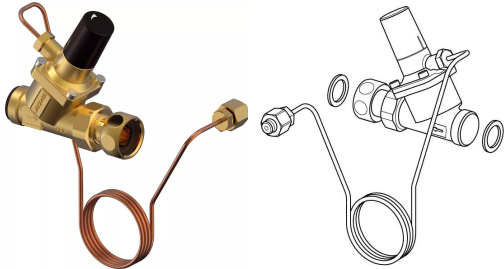

## Uponor Combi Port M-XS Slėgio skirtumo reguliatorius DI

**1137647**

Slėgio skirtumo reguliatorius ir jungtys, skirtos montuoti ant šildymo kontūro vamzdžių, naudojamas kaip papildomas priedas įrenginiams be pirminių diferencinio slėgio reguliatorių.

## Uponor Combi Port M-XS Slėgio skirtumo reguliatorius DI

1137647

## Techniniai duomenys

Item no EAN	6414900370356
Item no GTIN	06414900370356
Produkto matavimo vienetas	vnt.
Pakuotės kiekis 1	1
Packaging GTIN PL1	06414900382182
Item Unit Length	178
Item Unit Height	104
Item Unit Weight	0,5
Item Unit Width	137