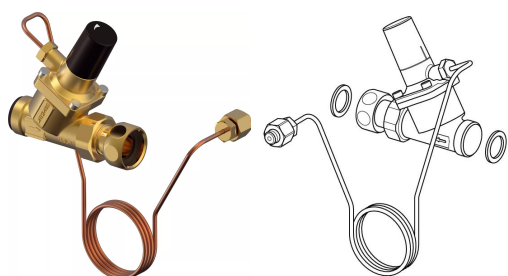

## Uponor Combi Port M-XS Slėgio skirtumo reguliatorius DI

**1137647**

Slėgio skirtumo reguliatorius ir jungtys, skirtos montuoti ant šildymo kontūro vamzdžių, naudojamas kaip papildomas priedas įrenginiams be pirminių diferencinio slėgio reguliatorių.

## Uponor Combi Port M-XS Slėgio skirtumo reguliatorius DI

1137647

## Techniniai duomenys

Item no EAN	6414900370356
Item no GTIN	06414900370356
Produkto matavimo vienetas	vnt.
Pakuotės kiekis 1	1
Packaging GTIN PL1	06414900382182
Item Unit Length	178
Item Unit Height	104
Item Unit Weight	0,5
Item Unit Width	137