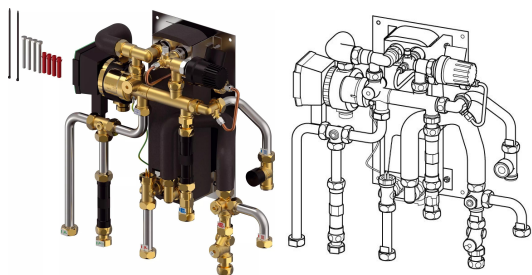

### 1137644

Kompaktiška mazgo RC versija karštam buitiniam vandeniui ir šildymui su radiatoriais (be maišymo kontūro).

Kodavimas:

12, 15, 17 – buitinio karšto vandens ruošimas (l/min)

CB – varinis lituotas nerūdijančio plieno šilumokaitis, skirtas karšto vandens ruošimui

BP – tiekimo linijų išankstinio pašildymo funkcija

TL – termostatinis karšto vandens temperatūros ribotuvas su panardinamuoju jutikliu

ZV – zonos vožtuvas gyvenamojo namo šildymo kontūro grįžtamojoje linijoje be pavaros

ZM - karšto buitinio vandens cirkuliacinis modulis su apsauginiu vožtuvu, cirkuliaciniu siurbliu ir slėgio perkryčio reguliatoriumi