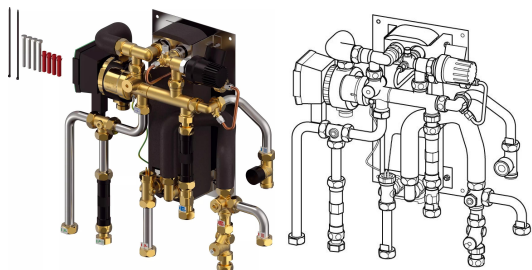

Uponor Combi Port M-XS Individualus šilumos mazgas RC 12 EX CB TL ZV ZM

1137644

Techniniai duomenys

Item no EAN	6414900370325
Item no GTIN	06414900370325
Produkto matavimo vienetas	vnt.
Pakuotės kiekis 1	1
Pakuotės kiekis 4	10
Packaging GTIN PL1	06414900382151
Packaging GTIN PL4	06414900500487
Item Unit Length	445
Item Unit Height	159
Item Unit Weight	12
Item Unit Width	495

UAB Uponor

Ukmergės g. 280
06115, Vilnius
Lietuva

T +37052132336
info.lithuania@uponor.com

www.uponor.com/lt-lt