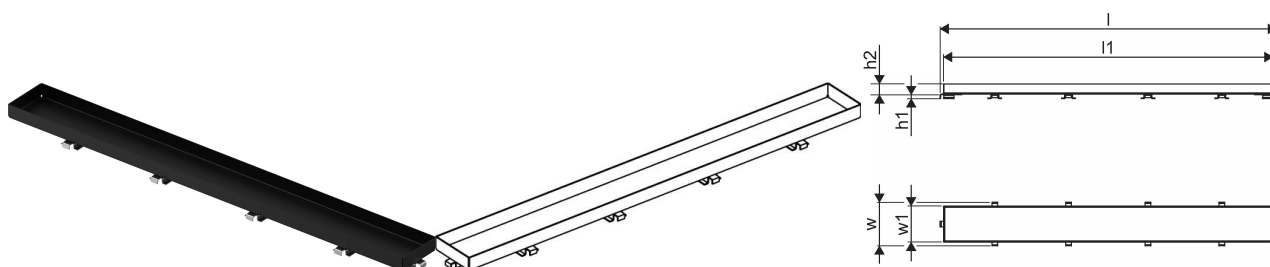

#### Techninė specifikacija

- Modernus ir stilingas dizainas, įvairūs dydžiai: 600, 700, 800, 900, 1000 mm
- Plati sandarinimo apykaklė (30 mm), užtikrinanti sandarų sujungimą su grindų konstrukcija
- Reguliuojamas aukštis ir tvirtinamos kojelės, kad būtų galima integruoti į bet kokią grindų konstrukciją
- Lengvas montavimas dėl gaminio išbaigtumo ir suderinamumo su nuotekų įrengimo sistema (nuotekų vamzdžių matmenys)
- 360° reguliuojamas sifonas

### Techniniai duomenys

Item no EAN	6414900483414
Item no GTIN	06414900483414
Produkto matavimo vienetas	vnt.
Ilgis (l)	693 mm
Ilgis (l1)	681 mm
Z-measurement h1	7 mm
Z-measurement h2	19 mm
Z-measurement w	77 mm
Z-measurement w1	64 mm
Pakuotės kiekis 1	1
Pakuotės kiekis 4	275
Packaging GTIN PL1	06414900486132
Packaging GTIN PL4	06414900325875
Item Unit Length	694
Item Unit Height	27
Item Unit Weight	0,59
Item Unit Width	77