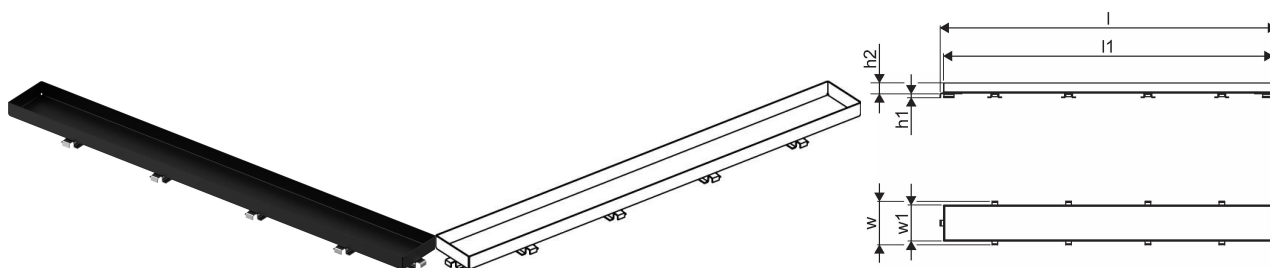

## Uponor Aqua Ambient tiesaus dušo latako grotelės stone / black 700mm

### 1136443

- Akmeninis grotelių dizainas
- Suderinama su "Black" dušo įvadais
- Poliruoto nerūdijančio plieno medžiaga

#### Techninė specifikacija

- Modernus ir stilingas dizainas, įvairūs dydžiai: 600, 700, 800, 900, 1000 mm
- Plati sandarinimo apykaklė (30 mm), užtikrinanti sandarų sujungimą su grindų konstrukcija
- Reguliuojamas aukštis ir tvirtinamos kojelės, kad būtų galima integruoti į bet kokią grindų konstrukciją
- Lengvas montavimas dėl gaminio išbaigtumo ir suderinamumo su nuotekų įrengimo sistema (nuotekų vamzdžių matmenys)
- 360° reguliuojamas sifonas

### Techniniai duomenys

Item no EAN	6414900483414
Item no GTIN	06414900483414
Produkto matavimo vienetas	vnt.
Ilgis (l)	693 mm
Ilgis (l1)	681 mm
Z-measurement h1	7 mm
Z-measurement h2	19 mm
Z-measurement w	77 mm
Z-measurement w1	64 mm
Pakuotės kiekis 1	1
Pakuotės kiekis 4	275
Packaging GTIN PL1	06414900486132
Packaging GTIN PL4	06414900325875
Item Unit Length	694
Item Unit Height	27
Item Unit Weight	0,59
Item Unit Width	77