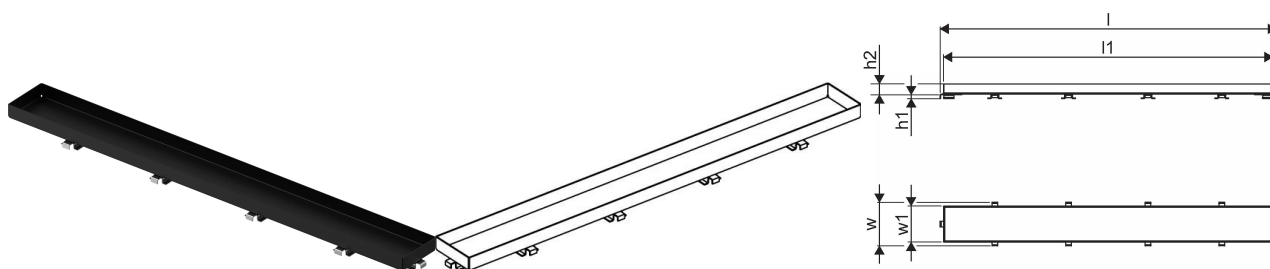

Uponor Aqua Ambient tiesaus dušo latako grotelės stone / black 600mm

1136442

- Akmeninis grotelių dizainas
- Suderinama su "Black" dušo įvadais
- Poliruoto nerūdijančio plieno medžiaga

Apie Uponor Aqua Ambient tiesaus dušo latako grotelės stone / black

Techninė specifikacija

- Modernus ir stilingas dizainas, įvairūs dydžiai: 600, 700, 800, 900, 1000 mm
- Plati sandarinimo apykaklė (30 mm), užtikrinanti sandarų sujungimą su grindų konstrukcija
- Reguliuojamas aukštis ir tvirtinamos kojelės, kad būtų galima integruoti į bet kokią grindų konstrukciją
- Lengvas montavimas dėl gaminio išbaigtumo ir suderinamumo su nuotekų įrengimo sistema (nuotekų vamzdžių matmenys)
- 360° reguliuojamas sifonas

Panaudojimas

- Būsto nuotekų valymo sistemos

Uponor Aqua Ambient tiesaus dušo latako grotelės stone / black 600mm

1136442

Techniniai duomenys

Item no EAN	6414900483407
Item no GTIN	06414900483407
Produkto matavimo vienetas	vnt.
Ilgis (l)	593 mm
Ilgis (l1)	581 mm
Z-measurement h1	7 mm
Z-measurement h2	19 mm
Z-measurement w	77 mm
Z-measurement w1	64 mm
Pakuotės kiekis 1	1
Pakuotės kiekis 4	325
Packaging GTIN PL1	06414900486125
Packaging GTIN PL4	06414900325868
Item Unit Length	594
Item Unit Height	27
Item Unit Weight	0,5
Item Unit Width	77