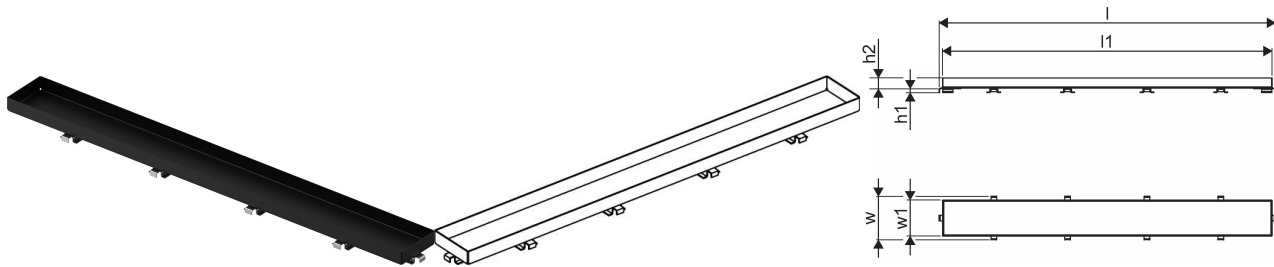

Uponor Aqua Ambient tiesaus dušo latako grotelės stone / black 600mm

1136442

- Akmeninis grotelių dizainas
- Suderinama su "Black" dušo įvadais
- Poliruoto nerūdijančio plieno medžiaga

Apie Uponor Aqua Ambient tiesaus dušo latako grotelės stone / black

Techninė specifikacija

- Modernus ir stilingas dizainas, įvairūs dydžiai: 600, 700, 800, 900, 1000 mm
- Plati sandarinimo apykaklė (30 mm), užtikrinanti sandarų sujungimą su grindų konstrukcija
- Reguliuojamas aukštis ir tvirtinamos kojelės, kad būtų galima integruoti į bet kokią grindų konstrukciją
- Lengvas montavimas dėl gaminio išbaigtumo ir suderinamumo su nuotekų įrengimo sistema (nuotekų vamzdžių matmenys)
- 360° reguliuojamas sifonas

Panaudojimas

- Būsto nuotekų valymo sistemos

Uponor Aqua Ambient tiesaus dušo latako grotelės stone / black 600mm

1136442

Techniniai duomenys

Item no EAN	6414900483407
Item no GTIN	06414900483407
Produkto matavimo vienetas	vnt.
Ilgis (l)	593 mm
Ilgis (l1)	581 mm
Z-measurement h1	7 mm
Z-measurement h2	19 mm
Z-measurement w	77 mm
Z-measurement w1	64 mm
Pakuotės kiekis 1	1
Pakuotės kiekis 4	325
Packaging GTIN PL1	06414900486125
Packaging GTIN PL4	06414900325868
Item Unit Length	594
Item Unit Height	27
Item Unit Weight	0,5
Item Unit Width	77