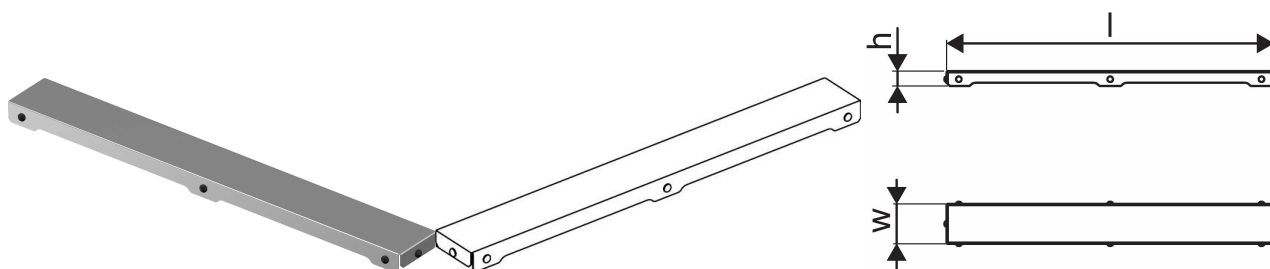

Uponor Aqua Ambient tiesaus dušo latako grotelės plain / silver 1000mm

1136431

- Suderinama su "Silver" dušo įvadais
- Poliruoto nerūdijančio plieno medžiaga

Apie Uponor Aqua Ambient tiesaus dušo latako grotelės plain / silver

Techninė specifikacija

- Modernus ir stilingas dizainas, įvairūs dydžiai: 600, 700, 800, 900, 1000 mm
- Plati sandarinimo apykaklė (30 mm), užtikrinanti sandarų sujungimą su grindų konstrukcija
- Reguliuojamas aukštis ir tvirtinamos kojelės, kad būtų galima integruoti į bet kokią grindų konstrukciją
- Lengvas montavimas dėl gaminio išbaigtumo ir suderinamumo su nuotekų įrengimo sistema (nuotekų vamzdžių matmenys)
- 360° reguliuojamas sifonas

Panaudojimas

- Būsto nuotekų valymo sistemos

Uponor Aqua Ambient tiesaus dušo latako grotelės plain / silver 1000mm

1136431

Techniniai duomenys

Item no EAN	6414900483292
Item no GTIN	06414900483292
Produkto matavimo vienetas	vnt.
Ilgis (l)	988 mm
Z-measurement h	27 mm
Z-measurement w	72 mm
Pakuotės kiekis 1	1
Pakuotės kiekis 4	175
Packaging GTIN PL1	06414900485814
Packaging GTIN PL4	06414900325851
Item Unit Length	994
Item Unit Height	27
Item Unit Weight	0,83
Item Unit Width	77