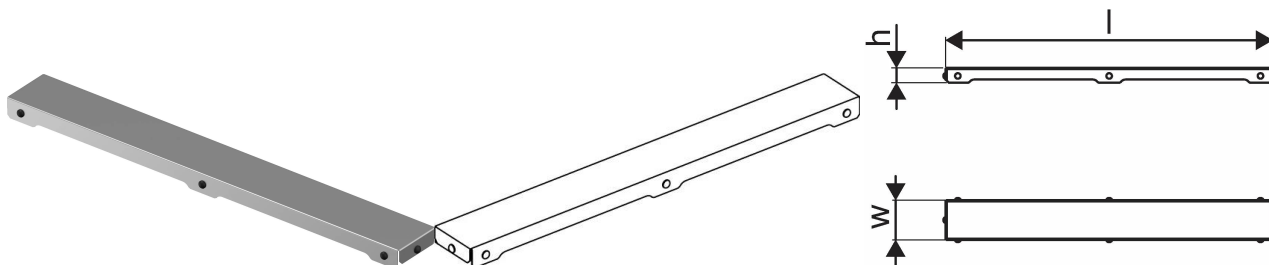

Uponor Aqua Ambient tiesaus dušo latako grotelės plain / silver 1000mm

1136431

- Suderinama su "Silver" dušo įvadais
- Poliruoto nerūdijančio plieno medžiaga

Apie Uponor Aqua Ambient tiesaus dušo latako grotelės plain / silver

Techninė specifikacija

- Modernus ir stilingas dizainas, įvairūs dydžiai: 600, 700, 800, 900, 1000 mm
- Plati sandarinimo apykaklė (30 mm), užtikrinanti sandarų sujungimą su grindų konstrukcija
- Reguliuojamas aukštis ir tvirtinamos kojelės, kad būtų galima integruoti į bet kokią grindų konstrukciją
- Lengvas montavimas dėl gaminio išbaigtumo ir suderinamumo su nuotekų įrengimo sistema (nuotekų vamzdžių matmenys)
- 360° reguliuojamas sifonas

Panaudojimas

- Būsto nuotekų valymo sistemos

Uponor Aqua Ambient tiesaus dušo latako grotelės plain / silver 1000mm

1136431

Techniniai duomenys

Item no EAN	6414900483292
Item no GTIN	06414900483292
Produkto matavimo vienetas	vnt.
Ilgis (l)	988 mm
Z-measurement h	27 mm
Z-measurement w	72 mm
Pakuotės kiekis 1	1
Pakuotės kiekis 4	175
Packaging GTIN PL1	06414900485814
Packaging GTIN PL4	06414900325851
Item Unit Length	994
Item Unit Height	27
Item Unit Weight	0,83
Item Unit Width	77