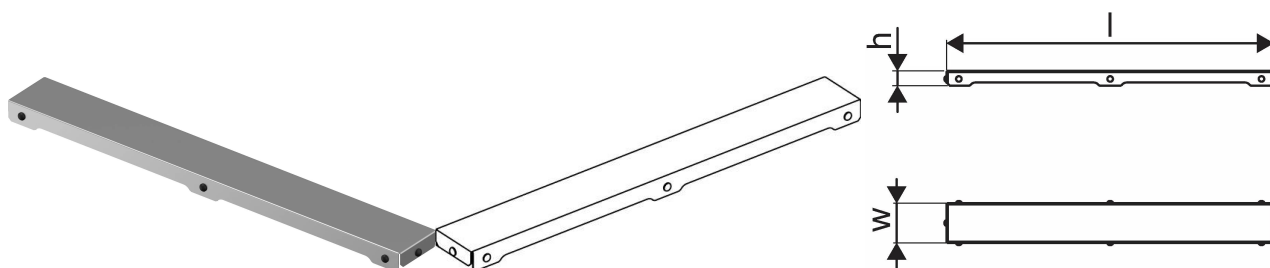

## Uponor Aqua Ambient tiesaus dušo latako grotelės plain / silver 900mm

1136430

- Suderinama su "Silver" dušo įvadais
- Poliruoto nerūdijančio plieno medžiaga

### Apie Uponor Aqua Ambient tiesaus dušo latako grotelės plain / silver

#### Techninė specifikacija

- Modernus ir stilingas dizainas, įvairūs dydžiai: 600, 700, 800, 900, 1000 mm
- Plati sandarinimo apykaklė (30 mm), užtikrinanti sandarų sujungimą su grindų konstrukcija
- Reguliuojamas aukštis ir tvirtinamos kojelės, kad būtų galima integruoti į bet kokią grindų konstrukciją
- Lengvas montavimas dėl gaminio išbaigtumo ir suderinamumo su nuotekų įrengimo sistema (nuotekų vamzdžių matmenys)
- 360° reguliuojamas sifonas

### Techniniai duomenys

Item no EAN	6414900483285
Item no GTIN	06414900483285
Produkto matavimo vienetas	vnt.
Ilgis (l)	888 mm
Z-measurement h	27 mm
Z-measurement w	72 mm
Pakuotės kiekis 1	1
Pakuotės kiekis 4	175
Packaging GTIN PL1	06414900485807
Packaging GTIN PL4	06414900325844
Item Unit Length	894
Item Unit Height	27
Item Unit Weight	0,75
Item Unit Width	77