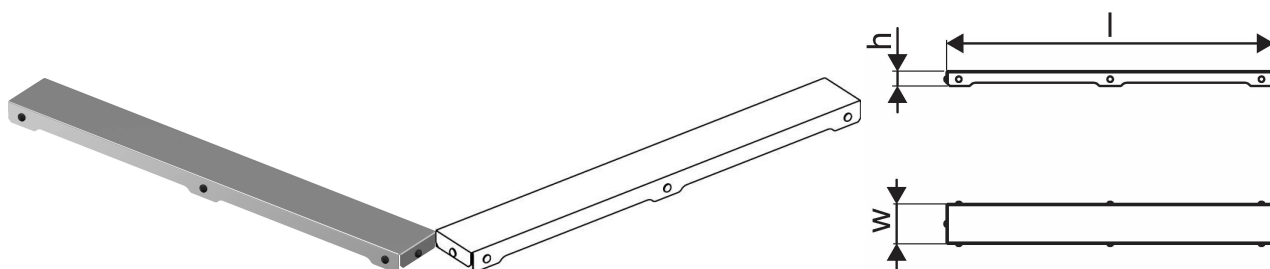

## Uponor Aqua Ambient tiesaus dušo latako grotelės plain / silver 900mm

1136430

- Suderinama su "Silver" dušo įvadais
- Poliruoto nerūdijančio plieno medžiaga

#### Techninė specifikacija

- Modernus ir stilingas dizainas, įvairūs dydžiai: 600, 700, 800, 900, 1000 mm
- Plati sandarinimo apykaklė (30 mm), užtikrinanti sandarų sujungimą su grindų konstrukcija
- Reguliuojamas aukštis ir tvirtinamos kojelės, kad būtų galima integruoti į bet kokią grindų konstrukciją
- Lengvas montavimas dėl gaminio išbaigtumo ir suderinamumo su nuotekų įrengimo sistema (nuotekų vamzdžių matmenys)
- 360° reguliuojamas sifonas

### Techniniai duomenys

Item no EAN	6414900483285
Item no GTIN	06414900483285
Produkto matavimo vienetas	vnt.
Ilgis (l)	888 mm
Z-measurement h	27 mm
Z-measurement w	72 mm
Pakuotės kiekis 1	1
Pakuotės kiekis 4	175
Packaging GTIN PL1	06414900485807
Packaging GTIN PL4	06414900325844
Item Unit Length	894
Item Unit Height	27
Item Unit Weight	0,75
Item Unit Width	77