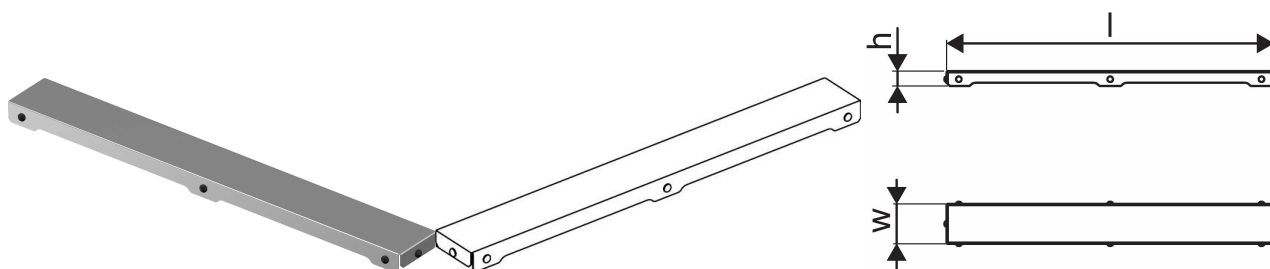

Uponor Aqua Ambient tiesaus dušo latako grotelės plain / silver 600mm

1136427

- Suderinama su "Silver" dušo įvadais
- Poliruoto nerūdijančio plieno medžiaga

Apie Uponor Aqua Ambient tiesaus dušo latako grotelės plain / silver

Techninė specifikacija

- Modernus ir stilingas dizainas, įvairūs dydžiai: 600, 700, 800, 900, 1000 mm
- Plati sandarinimo apykaklė (30 mm), užtikrinanti sandarų sujungimą su grindų konstrukcija
- Reguliuojamas aukštis ir tvirtinamos kojelės, kad būtų galima integruoti į bet kokią grindų konstrukciją
- Lengvas montavimas dėl gaminio išbaigtumo ir suderinamumo su nuotekų įrengimo sistema (nuotekų vamzdžių matmenys)
- 360° reguliuojamas sifonas

Panaudojimas

- Būsto nuotekų valymo sistemos

Uponor Aqua Ambient tiesaus dušo latako grotelės plain / silver 600mm

1136427

Techniniai duomenys

Item no EAN	6414900483254
Item no GTIN	06414900483254
Produkto matavimo vienetas	vnt.
Ilgis (l)	588 mm
Z-measurement h	27 mm
Z-measurement w	72 mm
Pakuotės kiekis 1	1
Pakuotės kiekis 4	390
Packaging GTIN PL1	06414900485777
Packaging GTIN PL4	06414900325820
Item Unit Length	594
Item Unit Height	27
Item Unit Weight	0,5
Item Unit Width	77