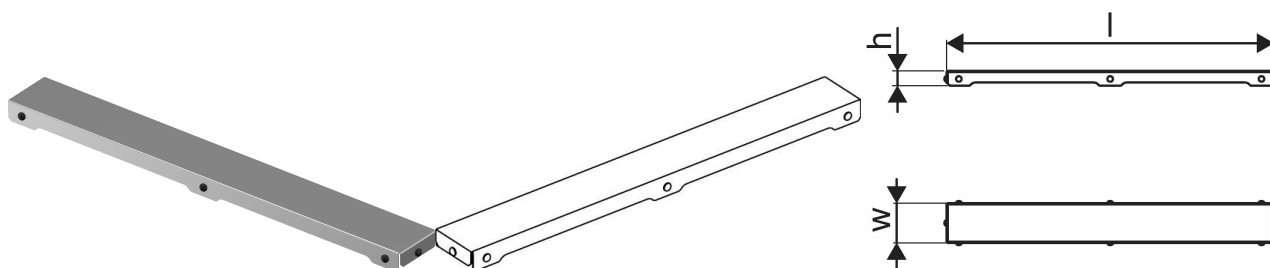

Uponor Aqua Ambient tiesaus dušo latako grotelės plain / silver 600mm

1136427

- Suderinama su "Silver" dušo įvadais
- Poliruoto nerūdijančio plieno medžiaga

Apie Uponor Aqua Ambient tiesaus dušo latako grotelės plain / silver

Techninė specifikacija

- Modernus ir stilingas dizainas, įvairūs dydžiai: 600, 700, 800, 900, 1000 mm
- Plati sandarinimo apykaklė (30 mm), užtikrinanti sandarų sujungimą su grindų konstrukcija
- Reguliuojamas aukštis ir tvirtinamos kojelės, kad būtų galima integruoti į bet kokią grindų konstrukciją
- Lengvas montavimas dėl gaminio išbaigtumo ir suderinamumo su nuotekų įrengimo sistema (nuotekų vamzdžių matmenys)
- 360° reguliuojamas sifonas

Panaudojimas

- Būsto nuotekų valymo sistemos

Uponor Aqua Ambient tiesaus dušo latako grotelės plain / silver 600mm

1136427

Techniniai duomenys

Item no EAN	6414900483254
Item no GTIN	06414900483254
Produkto matavimo vienetas	vnt.
Ilgis (l)	588 mm
Z-measurement h	27 mm
Z-measurement w	72 mm
Pakuotės kiekis 1	1
Pakuotės kiekis 4	390
Packaging GTIN PL1	06414900485777
Packaging GTIN PL4	06414900325820
Item Unit Length	594
Item Unit Height	27
Item Unit Weight	0,5
Item Unit Width	77