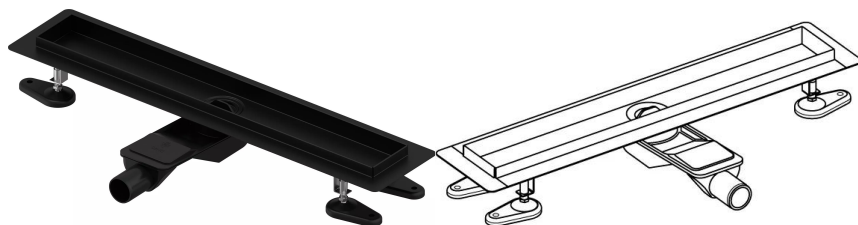

## Uponor Aqua Ambient tiesus dušo latakas, žemas black 30/1000mm

1136416

- Suderinamas su įvairiais grotelių priedais
- Skirta žemų grindų konstrukcijai
- Srautas: 0,6 l/s
- Sifonas su valymo tapla, DN 40 prijungimas prie nuotekų vamzdžių
- Nerūdijančio plieno korpusas, padengtas juoda, matine milteline danga
- Polipropileno / ABS sifonas

## Uponor Aqua Ambient tiesus dušo latakas, žemas black 30/1000mm

1136416

### Techniniai duomenys

Item no EAN	6414900483148
Item no GTIN	06414900483148
Produkto matavimo vienetas	vnt.
Ilgis (l)	1060 mm
Ilgis (l1)	1000 mm
Z-measurement h	98 mm
Z-measurement h1	82 mm
Z-measurement h2	40 mm
Z-measurement w	303 mm
Z-measurement w1	143 mm
Pakuotės kiekis 1	1
Pakuotės kiekis 4	50
Packaging GTIN PL1	06414900485463
Packaging GTIN PL4	06414900485661
Item Unit Length	1060
Item Unit Height	83
Item Unit Weight	2,46
Item Unit Width	143