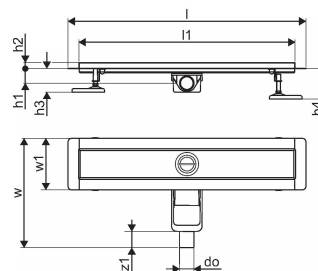

## Uponor Aqua Ambient tiesus dušo latakas, žemas black 30/1000mm

1136416

- Suderinamas su įvairiais grotelių priedais
- Skirta žemų grindų konstrukcijai
- Srautas: 0,6 l/s
- Sifonas su valymo tapla, DN 40 prijungimas prie nuotekų vamzdžių
- Nerūdijančio plieno korpusas, padengtas juoda, matine milteline danga
- Polipropileno / ABS sifonas

### Techniniai duomenys

Item no EAN	6414900483148
Item no GTIN	06414900483148
Produkto matavimo vienetas	vnt.
Ilgis (l)	1060 mm
Ilgis (l1)	1000 mm
Z-measurement h	98 mm
Z-measurement h1	82 mm
Z-measurement h2	40 mm
Z-measurement w	303 mm
Z-measurement w1	143 mm
Pakuotės kiekis 1	1
Pakuotės kiekis 4	50
Packaging GTIN PL1	06414900485463
Packaging GTIN PL4	06414900485661
Item Unit Length	1060
Item Unit Height	83
Item Unit Weight	2,46
Item Unit Width	143