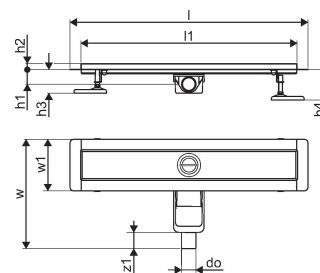

## Uponor Aqua Ambient tiesus dušo latakas, žemas black 30/1000mm

1136416

- Suderinamas su įvairiais grotelių priedais
- Skirta žemų grindų konstrukcijai
- Srautas: 0,6 l/s
- Sifonas su valymo tapla, DN 40 prijungimas prie nuotekų vamzdžių
- Nerūdijančio plieno korpusas, padengtas juoda, matine milteline danga
- Polipropileno / ABS sifonas

### Techniniai duomenys

Item no EAN	6414900483148
Item no GTIN	06414900483148
Produkto matavimo vienetas	vnt.
Ilgis (l)	1060 mm
Ilgis (l1)	1000 mm
Z-measurement h	98 mm
Z-measurement h1	82 mm
Z-measurement h2	40 mm
Z-measurement w	303 mm
Z-measurement w1	143 mm
Pakuotės kiekis 1	1
Pakuotės kiekis 4	50
Packaging GTIN PL1	06414900485463
Packaging GTIN PL4	06414900485661
Item Unit Length	1060
Item Unit Height	83
Item Unit Weight	2,46
Item Unit Width	143