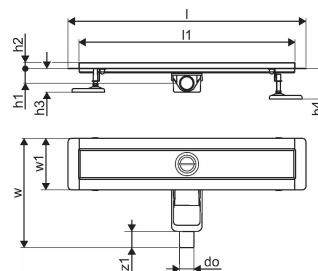

Uponor Aqua Ambient tiesus dušo latakas, žemas black 30/900mm

1136415

- Suderinamas su įvairiais grotelių priedais
- Skirta žemų grindų konstrukcijai
- Srautas: 0,6 l/s
- Sifonas su valymo tapla, DN 40 prijungimas prie nuotekų vamzdžių
- Nerūdijančio plieno korpusas, padengtas juoda, matine milteline danga
- Polipropileno / ABS sifonas

Uponor Aqua Ambient tiesus dušo latakas, žemas black 30/900mm

1136415

Techniniai duomenys

Item no EAN	6414900483131
Item no GTIN	06414900483131
Produkto matavimo vienetas	vnt.
Ilgis (l)	960 mm
Ilgis (l1)	900 mm
Z-measurement h	98 mm
Z-measurement h1	82 mm
Z-measurement h2	40 mm
Z-measurement w	303 mm
Z-measurement w1	143 mm
Pakuotės kiekis 1	1
Pakuotės kiekis 4	50
Packaging GTIN PL1	06414900485456
Packaging GTIN PL4	06414900485654
Item Unit Length	960
Item Unit Height	83
Item Unit Weight	2,2
Item Unit Width	143