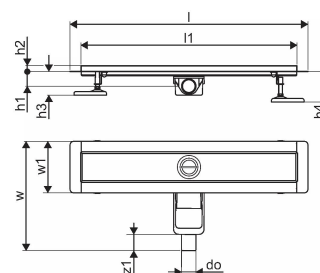

Uponor Aqua Ambient tiesus dušo latakas, žemas black 30/900mm

1136415

- Suderinamas su įvairiais grotelių priedais
- Skirta žemų grindų konstrukcijai
- Srautas: 0,6 l/s
- Sifonas su valymo tapla, DN 40 prijungimas prie nuotekų vamzdžių
- Nerūdijančio plieno korpusas, padengtas juoda, matine milteline danga
- Polipropileno / ABS sifonas

Uponor Aqua Ambient tiesus dušo latakas, žemas black 30/900mm

1136415

Techniniai duomenys

Item no EAN	6414900483131
Item no GTIN	06414900483131
Produkto matavimo vienetas	vnt.
Ilgis (l)	960 mm
Ilgis (l1)	900 mm
Z-measurement h	98 mm
Z-measurement h1	82 mm
Z-measurement h2	40 mm
Z-measurement w	303 mm
Z-measurement w1	143 mm
Pakuotės kiekis 1	1
Pakuotės kiekis 4	50
Packaging GTIN PL1	06414900485456
Packaging GTIN PL4	06414900485654
Item Unit Length	960
Item Unit Height	83
Item Unit Weight	2,2
Item Unit Width	143