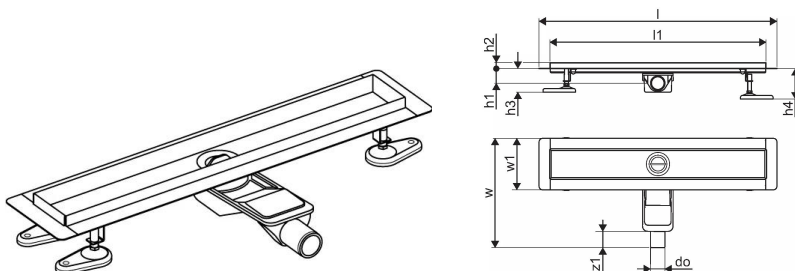

Uponor Aqua Ambient tiesus dušo latakas, žemas black 30/800mm

1136414

- Suderinamas su įvairiais grotelių priedais
- Skirta žemų grindų konstrukcijai
- Srautas: 0,6 l/s
- Sifonas su valymo tapla, DN 40 prijungimas prie nuotekų vamzdžių
- Nerūdijančio plieno korpusas, padengtas juoda, matine milteline danga
- Polipropileno / ABS sifonas

Uponor Aqua Ambient tiesus dušo latakas, žemas black 30/800mm

1136414

Techniniai duomenys

Item no EAN	6414900483124
Item no GTIN	06414900483124
Produkto matavimo vienetas	vnt.
Ilgis (l)	860 mm
Ilgis (l1)	800 mm
Z-measurement h	98 mm
Z-measurement h1	82 mm
Z-measurement h2	40 mm
Z-measurement w	303 mm
Z-measurement w1	143 mm
Pakuotės kiekis 1	1
Pakuotės kiekis 4	50
Packaging GTIN PL1	06414900485449
Packaging GTIN PL4	06414900369756
Item Unit Length	860
Item Unit Height	83
Item Unit Weight	2,05
Item Unit Width	143