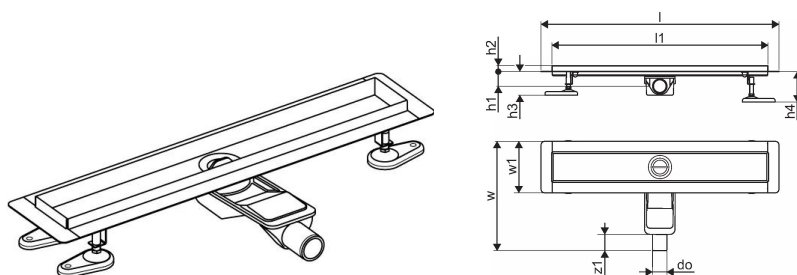

Uponor Aqua Ambient tiesus dušo latakas, žemas black 30/800mm

1136414

- Suderinamas su įvairiais grotelių priedais
- Skirta žemų grindų konstrukcijai
- Srautas: 0,6 l/s
- Sifonas su valymo tapla, DN 40 prijungimas prie nuotekų vamzdžių
- Nerūdijančio plieno korpusas, padengtas juoda, matine milteline danga
- Polipropileno / ABS sifonas

Uponor Aqua Ambient tiesus dušo latakas, žemas black 30/800mm

1136414

Techniniai duomenys

Item no EAN	6414900483124
Item no GTIN	06414900483124
Produkto matavimo vienetas	vnt.
Ilgis (l)	860 mm
Ilgis (l1)	800 mm
Z-measurement h	98 mm
Z-measurement h1	82 mm
Z-measurement h2	40 mm
Z-measurement w	303 mm
Z-measurement w1	143 mm
Pakuotės kiekis 1	1
Pakuotės kiekis 4	50
Packaging GTIN PL1	06414900485449
Packaging GTIN PL4	06414900369756
Item Unit Length	860
Item Unit Height	83
Item Unit Weight	2,05
Item Unit Width	143