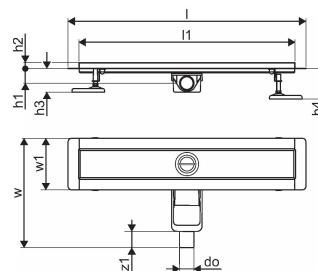

## Uponor Aqua Ambient tiesus dušo latakas, žemas black 30/700mm

1136413

- Suderinamas su įvairiais grotelių priedais
- Skirta žemų grindų konstrukcijai
- Srautas: 0,6 l/s
- Sifonas su valymo tapla, DN 40 prijungimas prie nuotekų vamzdžių
- Nerūdijančio plieno korpusas, padengtas juoda, matine milteline danga
- Polipropileno / ABS sifonas

### Techniniai duomenys

Item no EAN	6414900483117
Item no GTIN	06414900483117
Produkto matavimo vienetas	vnt.
Ilgis (l)	760 mm
Ilgis (l1)	700 mm
Z-measurement h	98 mm
Z-measurement h1	82 mm
Z-measurement h2	40 mm
Z-measurement w	303 mm
Z-measurement w1	143 mm
Pakuotės kiekis 1	1
Pakuotės kiekis 4	70
Packaging GTIN PL1	06414900485432
Packaging GTIN PL4	06414900485630
Item Unit Length	760
Item Unit Height	83
Item Unit Weight	1,83
Item Unit Width	143