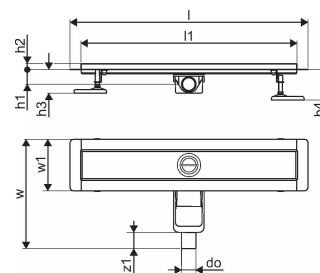

## Uponor Aqua Ambient tiesus dušo latakas, žemas black 30/700mm

1136413

- Suderinamas su įvairiais grotelių priedais
- Skirta žemų grindų konstrukcijai
- Srautas: 0,6 l/s
- Sifonas su valymo tapla, DN 40 prijungimas prie nuotekų vamzdžių
- Nerūdijančio plieno korpusas, padengtas juoda, matine milteline danga
- Polipropileno / ABS sifonas

### Techniniai duomenys

Item no EAN	6414900483117
Item no GTIN	06414900483117
Produkto matavimo vienetas	vnt.
Ilgis (l)	760 mm
Ilgis (l1)	700 mm
Z-measurement h	98 mm
Z-measurement h1	82 mm
Z-measurement h2	40 mm
Z-measurement w	303 mm
Z-measurement w1	143 mm
Pakuotės kiekis 1	1
Pakuotės kiekis 4	70
Packaging GTIN PL1	06414900485432
Packaging GTIN PL4	06414900485630
Item Unit Length	760
Item Unit Height	83
Item Unit Weight	1,83
Item Unit Width	143