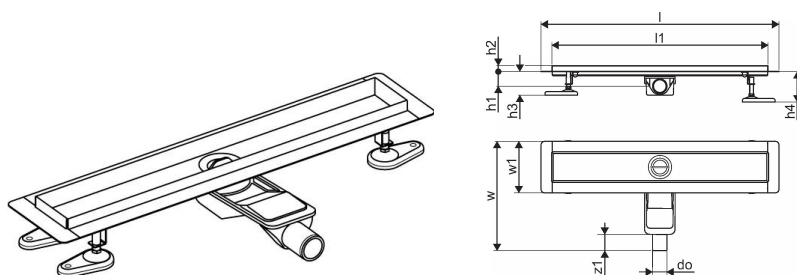

Uponor Aqua Ambient tiesus dušo latakas, žemas black 30/600mm

1136412

- Suderinamas su įvairiais grotelių priedais
- Skirta žemų grindų konstrukcijai
- Srautas: 0,6 l/s
- Sifonas su valymo tapla, DN 40 prijungimas prie nuotekų vamzdžių
- Nerūdijančio plieno korpusas, padengtas juoda, matine milteline danga
- Polipropileno / ABS sifonas

Uponor Aqua Ambient tiesus dušo latakas, žemas black 30/600mm

1136412

Techniniai duomenys

Item no EAN	6414900483100
Item no GTIN	06414900483100
Produkto matavimo vienetas	vnt.
Ilgis (l)	660 mm
Ilgis (l1)	600 mm
Z-measurement h	98 mm
Z-measurement h1	82 mm
Z-measurement h2	40 mm
Z-measurement w	303 mm
Z-measurement w1	143 mm
Pakuotės kiekis 1	1
Pakuotės kiekis 4	80
Packaging GTIN PL1	06414900485425
Packaging GTIN PL4	06414900485623
Item Unit Length	660
Item Unit Height	83
Item Unit Weight	1,62
Item Unit Width	143