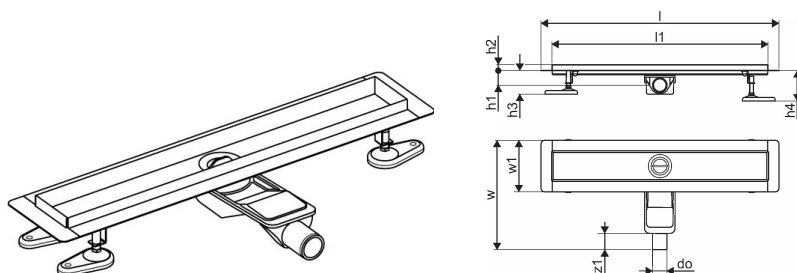

Uponor Aqua Ambient tiesus dušo latakas, žemas black 30/600mm

1136412

- Suderinamas su įvairiais grotelių priedais
- Skirta žemų grindų konstrukcijai
- Srautas: 0,6 l/s
- Sifonas su valymo tapla, DN 40 prijungimas prie nuotekų vamzdžių
- Nerūdijančio plieno korpusas, padengtas juoda, matine milteline danga
- Polipropileno / ABS sifonas

Uponor Aqua Ambient tiesus dušo latakas, žemas black 30/600mm

1136412

Techniniai duomenys

Item no EAN	6414900483100
Item no GTIN	06414900483100
Produkto matavimo vienetas	vnt.
Ilgis (l)	660 mm
Ilgis (l1)	600 mm
Z-measurement h	98 mm
Z-measurement h1	82 mm
Z-measurement h2	40 mm
Z-measurement w	303 mm
Z-measurement w1	143 mm
Pakuotės kiekis 1	1
Pakuotės kiekis 4	80
Packaging GTIN PL1	06414900485425
Packaging GTIN PL4	06414900485623
Item Unit Length	660
Item Unit Height	83
Item Unit Weight	1,62
Item Unit Width	143