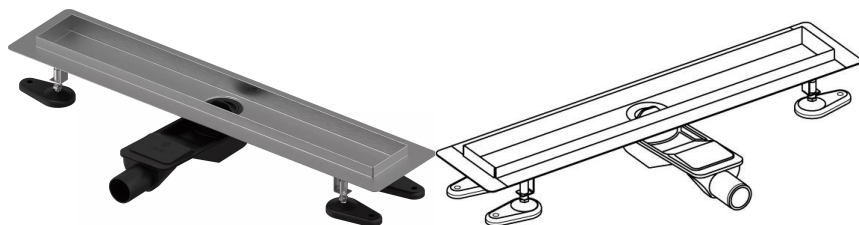

Uponor Aqua Ambient tiesus dušo latakas, žemas silver 30/1000mm

1136411

- Suderinamas su įvairiais grotelių priedais
- Skirta žemų grindų konstrukcijai
- Srautas: 0,6 l/s
- Sifonas su valymo tapla, DN 40 prijungimas prie nuotekų vamzdžių
- Nerūdijančio plieno korpusas
- Polipropileno / ABS sifonas

Apie Uponor Aqua Ambient tiesus dušo latakas, žemas silver

Techninė specifikacija

- Modernus ir stilingas dizainas, įvairūs dydžiai: 600, 700, 800, 900, 1000 mm
- Plati sandarinimo apykablė (30 mm), užtikrinanti sandarų sujungimą su grindų konstrukcija
- Reguliuojamas aukštis ir tvirtinamos kojelės, kad būtų galima integruoti į bet kokią grindų konstrukciją
- Lengvas montavimas dėl gaminio išbaigtumo ir suderinamumo su nuotekų įrengimo sistema (nuotekų vamzdžių matmenys)
- 360° reguliuojamas sifonas

Panaudojimas

- Būsto nuotekų valymo sistemos

Uponor Aqua Ambient tiesus dušo latakas, žemas silver 30/1000mm

1136411

Techniniai duomenys

Item no EAN	6414900483094
Item no GTIN	06414900483094
Produkto matavimo vienetas	vnt.
Ilgis (l)	1060 mm
Ilgis (l1)	1000 mm
Z-measurement h	98 mm
Z-measurement h1	82 mm
Z-measurement h2	40 mm
Z-measurement w	303 mm
Z-measurement w1	143 mm
Pakuotės kiekis 1	1
Pakuotės kiekis 4	50
Packaging GTIN PL1	06414900485418
Packaging GTIN PL4	06414900485616
Item Unit Length	1060
Item Unit Height	83
Item Unit Weight	2,46
Item Unit Width	143