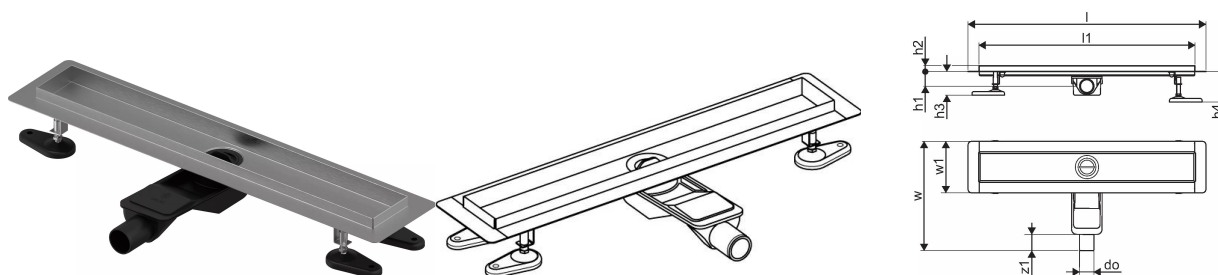

Uponor Aqua Ambient tiesus dušo latakas, žemas silver 30/1000mm

1136411

- Suderinamas su įvairiais grotelių priedais
- Skirta žemų grindų konstrukcijai
- Srautas: 0,6 l/s
- Sifonas su valymo tapla, DN 40 prijungimas prie nuotekų vamzdžių
- Nerūdijančio plieno korpusas
- Polipropileno / ABS sifonas

Apie Uponor Aqua Ambient tiesus dušo latakas, žemas silver

Techninė specifikacija

- Modernus ir stilingas dizainas, įvairūs dydžiai: 600, 700, 800, 900, 1000 mm
- Plati sandarinimo apykablė (30 mm), užtikrinanti sandarų sujungimą su grindų konstrukcija
- Reguliuojamas aukštis ir tvirtinamos kojelės, kad būtų galima integruoti į bet kokią grindų konstrukciją
- Lengvas montavimas dėl gaminio išbaigtumo ir suderinamumo su nuotekų įrengimo sistema (nuotekų vamzdžių matmenys)
- 360° reguliuojamas sifonas

Panaudojimas

- Būsto nuotekų valymo sistemos

Uponor Aqua Ambient tiesus dušo latakas, žemas silver 30/1000mm

1136411

Techniniai duomenys

Item no EAN	6414900483094
Item no GTIN	06414900483094
Produkto matavimo vienetas	vnt.
Ilgis (l)	1060 mm
Ilgis (l1)	1000 mm
Z-measurement h	98 mm
Z-measurement h1	82 mm
Z-measurement h2	40 mm
Z-measurement w	303 mm
Z-measurement w1	143 mm
Pakuotės kiekis 1	1
Pakuotės kiekis 4	50
Packaging GTIN PL1	06414900485418
Packaging GTIN PL4	06414900485616
Item Unit Length	1060
Item Unit Height	83
Item Unit Weight	2,46
Item Unit Width	143