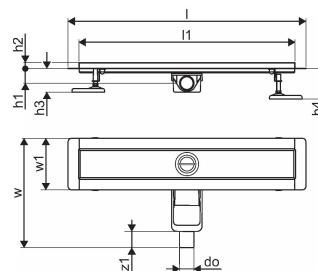

Apie Uponor Aqua Ambient tiesus dušo latakas, žemas silver

Techninė specifikacija

- Modernus ir stilingas dizainas, įvairūs dydžiai: 600, 700, 800, 900, 1000 mm
- Plati sandarinimo apykablė (30 mm), užtikrinanti sandarų sujungimą su grindų konstrukcija
- Reguliuojamas aukštis ir tvirtinamos kojelės, kad būtų galima integruoti į bet kokią grindų konstrukciją
- Lengvas montavimas dėl gaminio išbaigtumo ir suderinamumo su nuotekų įrengimo sistema (nuotekų vamzdžių matmenys)
- 360° reguliuojamas sifonas

Panaudojimas

- Būsto nuotekų valymo sistemos

Uponor Aqua Ambient tiesus dušo latakas, žemas silver 30/1000mm

1136411

Techniniai duomenys

Item no EAN	6414900483094
Item no GTIN	06414900483094
Produkto matavimo vienetas	vnt.
Ilgis (l)	1060 mm
Ilgis (l1)	1000 mm
Z-measurement h	98 mm
Z-measurement h1	82 mm
Z-measurement h2	40 mm
Z-measurement w	303 mm
Z-measurement w1	143 mm
Pakuotės kiekis 1	1
Pakuotės kiekis 4	50
Packaging GTIN PL1	06414900485418
Packaging GTIN PL4	06414900485616
Item Unit Length	1060
Item Unit Height	83
Item Unit Weight	2,46
Item Unit Width	143