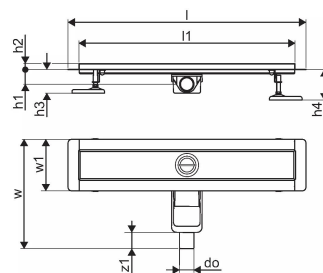

### 1136410

- Suderinamas su įvairiais grotelių priedais
- Skirta žemų grindų konstrukcijai
- Srautas: 0,6 l/s
- Sifonas su valymo tapla, DN 40 prijungimas prie nuotekų vamzdžių
- Nerūdijančio plieno korpusas
- Polipropileno / ABS sifonas

#### Techninė specifikacija

- Modernus ir stilingas dizainas, įvairūs dydžiai: 600, 700, 800, 900, 1000 mm
- Plati sandarinimo apykablė (30 mm), užtikrinanti sandarų sujungimą su grindų konstrukcija
- Reguliuojamas aukštis ir tvirtinamos kojelės, kad būtų galima integruoti į bet kokią grindų konstrukciją
- Lengvas montavimas dėl gaminio išbaigtumo ir suderinamumo su nuotekų įrengimo sistema (nuotekų vamzdžių matmenys)
- 360° reguliuojamas sifonas

### Techniniai duomenys

Item no EAN	6414900483087
Item no GTIN	06414900483087
Produkto matavimo vienetas	vnt.
Ilgis (l)	960 mm
Ilgis (l1)	900 mm
Z-measurement h	98 mm
Z-measurement h1	82 mm
Z-measurement h2	40 mm
Z-measurement w	303 mm
Z-measurement w1	143 mm
Pakuotės kiekis 1	1
Pakuotės kiekis 4	50
Packaging GTIN PL1	06414900485401
Packaging GTIN PL4	06414900485609
Item Unit Length	960
Item Unit Height	83
Item Unit Weight	2,22
Item Unit Width	143