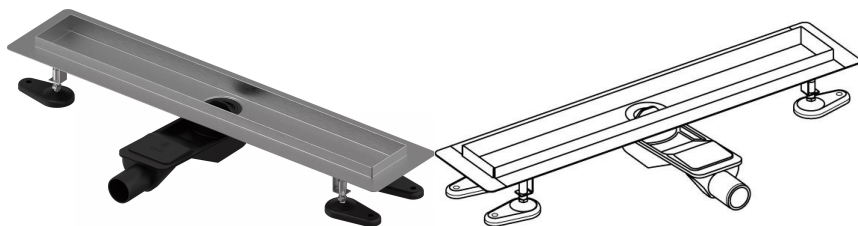

## Uponor Aqua Ambient tiesus dušo latakas, žemas silver 30/900mm

### 1136410

- Suderinamas su įvairiais grotelių priedais
- Skirta žemų grindų konstrukcijai
- Srautas: 0,6 l/s
- Sifonas su valymo tapla, DN 40 prijungimas prie nuotekų vamzdžių
- Nerūdijančio plieno korpusas
- Polipropileno / ABS sifonas

#### Techninė specifikacija

- Modernus ir stilingas dizainas, įvairūs dydžiai: 600, 700, 800, 900, 1000 mm
- Plati sandarinimo apykablė (30 mm), užtikrinanti sandarų sujungimą su grindų konstrukcija
- Reguliuojamas aukštis ir tvirtinamos kojelės, kad būtų galima integruoti į bet kokią grindų konstrukciją
- Lengvas montavimas dėl gaminio išbaigtumo ir suderinamumo su nuotekų įrengimo sistema (nuotekų vamzdžių matmenys)
- 360° reguliuojamas sifonas

## Uponor Aqua Ambient tiesus dušo latakas, žemas silver 30/900mm

1136410