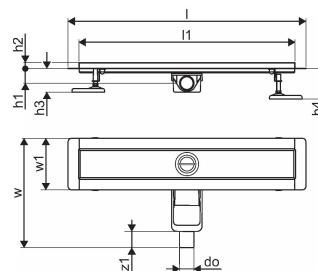

#### Techninė specifikacija

- Modernus ir stilingas dizainas, įvairūs dydžiai: 600, 700, 800, 900, 1000 mm
- Plati sandarinimo apykablė (30 mm), užtikrinanti sandarų sujungimą su grindų konstrukcija
- Reguliuojamas aukštis ir tvirtinamos kojelės, kad būtų galima integruoti į bet kokią grindų konstrukciją
- Lengvas montavimas dėl gaminio išbaigtumo ir suderinamumo su nuotekų įrengimo sistema (nuotekų vamzdžių matmenys)
- 360° reguliuojamas sifonas

### Techniniai duomenys

Item no EAN	6414900483087
Item no GTIN	06414900483087
Produkto matavimo vienetas	vnt.
Ilgis (l)	960 mm
Ilgis (l1)	900 mm
Z-measurement h	98 mm
Z-measurement h1	82 mm
Z-measurement h2	40 mm
Z-measurement w	303 mm
Z-measurement w1	143 mm
Pakuotės kiekis 1	1
Pakuotės kiekis 4	50
Packaging GTIN PL1	06414900485401
Packaging GTIN PL4	06414900485609
Item Unit Length	960
Item Unit Height	83
Item Unit Weight	2,22
Item Unit Width	143