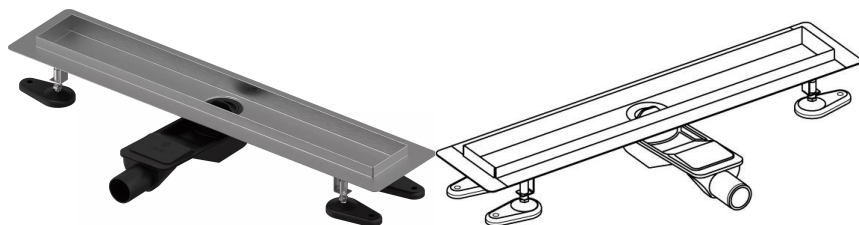

Uponor Aqua Ambient tiesus dušo latakas, žemas silver 30/900mm

1136410

Techniniai duomenys

Item no EAN	6414900483087
Item no GTIN	06414900483087
Produkto matavimo vienetas	vnt.
Ilgis (l)	960 mm
Ilgis (l1)	900 mm
Z-measurement h	98 mm
Z-measurement h1	82 mm
Z-measurement h2	40 mm
Z-measurement w	303 mm
Z-measurement w1	143 mm
Pakuotės kiekis 1	1
Pakuotės kiekis 4	50
Packaging GTIN PL1	06414900485401
Packaging GTIN PL4	06414900485609
Item Unit Length	960
Item Unit Height	83
Item Unit Weight	2,22
Item Unit Width	143

Documenti tecnici

Download documenti

UAB Uponor

Ukmergės g. 280
06115, Vilnius
Lietuva

T +37052132336
info.lithuania@uponor.com

www.uponor.com/lt-lt