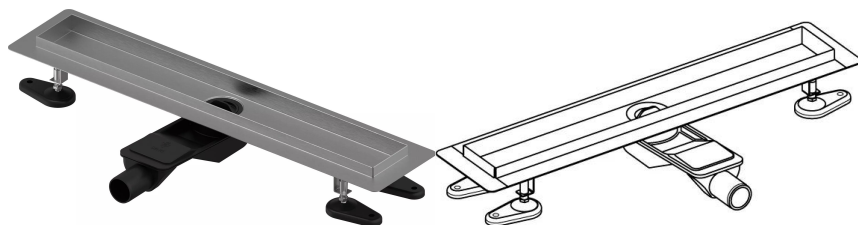

Uponor Aqua Ambient tiesus dušo latakas, žemas silver 30/700mm

1136408

- Suderinamas su įvairiais grotelių priedais
- Skirta žemų grindų konstrukcijai
- Srautas: 0,6 l/s
- Sifonas su valymo tapla, DN 40 prijungimas prie nuotekų vamzdžių
- Nerūdijančio plieno korpusas
- Polipropileno / ABS sifonas

Apie Uponor Aqua Ambient tiesus dušo latakas, žemas silver

Techninė specifikacija

- Modernus ir stilingas dizainas, įvairūs dydžiai: 600, 700, 800, 900, 1000 mm
- Plati sandarinimo apykablė (30 mm), užtikrinanti sandarų sujungimą su grindų konstrukcija
- Reguliuojamas aukštis ir tvirtinamos kojelės, kad būtų galima integruoti į bet kokią grindų konstrukciją
- Lengvas montavimas dėl gaminio išbaigtumo ir suderinamumo su nuotekų įrengimo sistema (nuotekų vamzdžių matmenys)
- 360° reguliuojamas sifonas

Panaudojimas

- Būsto nuotekų valymo sistemos

Uponor Aqua Ambient tiesus dušo latakas, žemas silver 30/700mm

1136408

Techniniai duomenys

Item no EAN	6414900483063
Item no GTIN	06414900483063
Produkto matavimo vienetas	vnt.
Ilgis (l)	760 mm
Ilgis (l1)	700 mm
Z-measurement h	98 mm
Z-measurement h1	82 mm
Z-measurement h2	40 mm
Z-measurement w	303 mm
Z-measurement w1	143 mm
Pakuotės kiekis 1	1
Pakuotės kiekis 4	70
Packaging GTIN PL1	06414900485388
Packaging GTIN PL4	06414900485586
Item Unit Length	760
Item Unit Height	83
Item Unit Weight	1,83
Item Unit Width	143