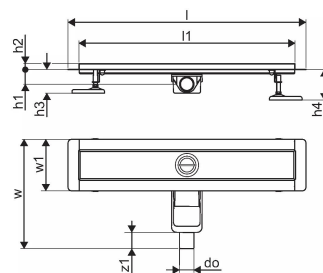

Uponor Aqua Ambient tiesus dušo latakas, žemas silver 30/700mm

1136408

- Suderinamas su įvairiais grotelių priedais
- Skirta žemų grindų konstrukcijai
- Srautas: 0,6 l/s
- Sifonas su valymo tapla, DN 40 prijungimas prie nuotekų vamzdžių
- Nerūdijančio plieno korpusas
- Polipropileno / ABS sifonas

Apie Uponor Aqua Ambient tiesus dušo latakas, žemas silver

Techninė specifikacija

- Modernus ir stilingas dizainas, įvairūs dydžiai: 600, 700, 800, 900, 1000 mm
- Plati sandarinimo apykablė (30 mm), užtikrinanti sandarų sujungimą su grindų konstrukcija
- Reguliuojamas aukštis ir tvirtinamos kojelės, kad būtų galima integruoti į bet kokią grindų konstrukciją
- Lengvas montavimas dėl gaminio išbaigtumo ir suderinamumo su nuotekų įrengimo sistema (nuotekų vamzdžių matmenys)
- 360° reguliuojamas sifonas

Panaudojimas

- Būsto nuotekų valymo sistemos

Uponor Aqua Ambient tiesus dušo latakas, žemas silver 30/700mm

1136408

Techniniai duomenys

Item no EAN	6414900483063
Item no GTIN	06414900483063
Produkto matavimo vienetas	vnt.
Ilgis (l)	760 mm
Ilgis (l1)	700 mm
Z-measurement h	98 mm
Z-measurement h1	82 mm
Z-measurement h2	40 mm
Z-measurement w	303 mm
Z-measurement w1	143 mm
Pakuotės kiekis 1	1
Pakuotės kiekis 4	70
Packaging GTIN PL1	06414900485388
Packaging GTIN PL4	06414900485586
Item Unit Length	760
Item Unit Height	83
Item Unit Weight	1,83
Item Unit Width	143