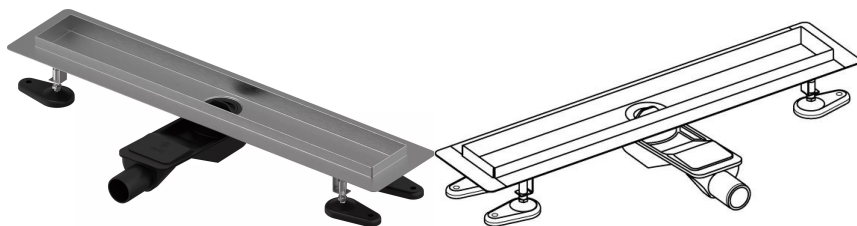

Uponor Aqua Ambient tiesus dušo latakas, žemas silver 30/700mm

1136408

- Suderinamas su įvairiais grotelių priedais
- Skirta žemų grindų konstrukcijai
- Srautas: 0,6 l/s
- Sifonas su valymo tapla, DN 40 prijungimas prie nuotekų vamzdžių
- Nerūdijančio plieno korpusas
- Polipropileno / ABS sifonas

Apie Uponor Aqua Ambient tiesus dušo latakas, žemas silver

Techninė specifikacija

- Modernus ir stilingas dizainas, įvairūs dydžiai: 600, 700, 800, 900, 1000 mm
- Plati sandarinimo apykablė (30 mm), užtikrinanti sandarų sujungimą su grindų konstrukcija
- Reguliuojamas aukštis ir tvirtinamos kojelės, kad būtų galima integruoti į bet kokią grindų konstrukciją
- Lengvas montavimas dėl gaminio išbaigtumo ir suderinamumo su nuotekų įrengimo sistema (nuotekų vamzdžių matmenys)
- 360° reguliuojamas sifonas

Panaudojimas

- Būsto nuotekų valymo sistemos

Uponor Aqua Ambient tiesus dušo latakas, žemas silver 30/700mm

1136408

Techniniai duomenys

Item no EAN	6414900483063
Item no GTIN	06414900483063
Produkto matavimo vienetas	vnt.
Ilgis (l)	760 mm
Ilgis (l1)	700 mm
Z-measurement h	98 mm
Z-measurement h1	82 mm
Z-measurement h2	40 mm
Z-measurement w	303 mm
Z-measurement w1	143 mm
Pakuotės kiekis 1	1
Pakuotės kiekis 4	70
Packaging GTIN PL1	06414900485388
Packaging GTIN PL4	06414900485586
Item Unit Length	760
Item Unit Height	83
Item Unit Weight	1,83
Item Unit Width	143