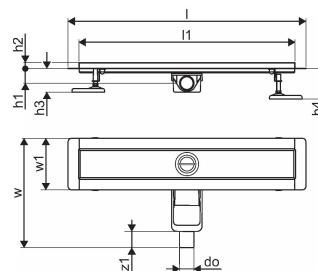

Apie Uponor Aqua Ambient tiesus dušo latakas, žemas silver

Techninė specifikacija

- Modernus ir stilingas dizainas, įvairūs dydžiai: 600, 700, 800, 900, 1000 mm
- Plati sandarinimo apykablė (30 mm), užtikrinanti sandarų sujungimą su grindų konstrukcija
- Reguliuojamas aukštis ir tvirtinamos kojelės, kad būtų galima integruoti į bet kokią grindų konstrukciją
- Lengvas montavimas dėl gaminio išbaigtumo ir suderinamumo su nuotekų įrengimo sistema (nuotekų vamzdžių matmenys)
- 360° reguliuojamas sifonas

Panaudojimas

- Būsto nuotekų valymo sistemos

Uponor Aqua Ambient tiesus dušo latakas, žemas silver 30/700mm

1136408

Techniniai duomenys

Item no EAN	6414900483063
Item no GTIN	06414900483063
Produkto matavimo vienetas	vnt.
Ilgis (l)	760 mm
Ilgis (l1)	700 mm
Z-measurement h	98 mm
Z-measurement h1	82 mm
Z-measurement h2	40 mm
Z-measurement w	303 mm
Z-measurement w1	143 mm
Pakuotės kiekis 1	1
Pakuotės kiekis 4	70
Packaging GTIN PL1	06414900485388
Packaging GTIN PL4	06414900485586
Item Unit Length	760
Item Unit Height	83
Item Unit Weight	1,83
Item Unit Width	143