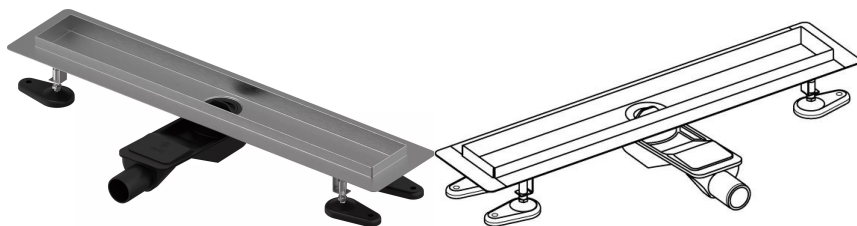

Uponor Aqua Ambient tiesus dušo latakas, žemas silver 30/600mm

1136407

- Suderinamas su įvairiais grotelių priedais
- Skirta žemų grindų konstrukcijai
- Srautas: 0,6 l/s
- Sifonas su valymo tapla, DN 40 prijungimas prie nuotekų vamzdžių
- Nerūdijančio plieno korpusas
- Polipropileno / ABS sifonas

Apie Uponor Aqua Ambient tiesus dušo latakas, žemas silver

Techninė specifikacija

- Modernus ir stilingas dizainas, įvairūs dydžiai: 600, 700, 800, 900, 1000 mm
- Plati sandarinimo apykablė (30 mm), užtikrinanti sandarų sujungimą su grindų konstrukcija
- Reguliuojamas aukštis ir tvirtinamos kojelės, kad būtų galima integruoti į bet kokią grindų konstrukciją
- Lengvas montavimas dėl gaminio išbaigtumo ir suderinamumo su nuotekų įrengimo sistema (nuotekų vamzdžių matmenys)
- 360° reguliuojamas sifonas

Panaudojimas

- Būsto nuotekų valymo sistemos

Uponor Aqua Ambient tiesus dušo latakas, žemas silver 30/600mm

1136407

Techniniai duomenys

| | |
|----------------------------|----------------|
| Item no EAN | 6414900483056 |
| Item no GTIN | 06414900483056 |
| Produkto matavimo vienetas | vnt. |
| Ilgis (l) | 660 mm |
| Ilgis (l1) | 600 mm |
| Z-measurement h | 98 mm |
| Z-measurement h1 | 82 mm |
| Z-measurement h2 | 40 mm |
| Z-measurement w | 303 mm |
| Z-measurement w1 | 143 mm |
| Pakuotės kiekis 1 | 1 |
| Pakuotės kiekis 4 | 80 |
| Packaging GTIN PL1 | 06414900485371 |
| Packaging GTIN PL4 | 06414900485579 |
| Item Unit Length | 660 |
| Item Unit Height | 83 |
| Item Unit Weight | 1,62 |
| Item Unit Width | 143 |