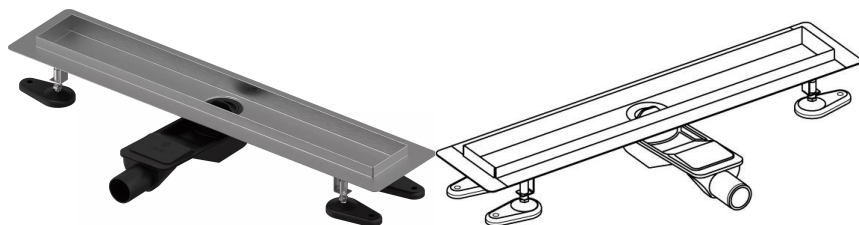

Uponor Aqua Ambient tiesus dušo latakas, žemas silver 30/600mm

1136407

- Suderinamas su įvairiais grotelių priedais
- Skirta žemų grindų konstrukcijai
- Srautas: 0,6 l/s
- Sifonas su valymo tapla, DN 40 prijungimas prie nuotekų vamzdžių
- Nerūdijančio plieno korpusas
- Polipropileno / ABS sifonas

Apie Uponor Aqua Ambient tiesus dušo latakas, žemas silver

Techninė specifikacija

- Modernus ir stilingas dizainas, įvairūs dydžiai: 600, 700, 800, 900, 1000 mm
- Plati sandarinimo apykablė (30 mm), užtikrinanti sandarų sujungimą su grindų konstrukcija
- Reguliuojamas aukštis ir tvirtinamos kojelės, kad būtų galima integruoti į bet kokią grindų konstrukciją
- Lengvas montavimas dėl gaminio išbaigtumo ir suderinamumo su nuotekų įrengimo sistema (nuotekų vamzdžių matmenys)
- 360° reguliuojamas sifonas

Panaudojimas

- Būsto nuotekų valymo sistemos

Uponor Aqua Ambient tiesus dušo latakas, žemas silver 30/600mm

1136407

Techniniai duomenys

| | |
|----------------------------|----------------|
| Item no EAN | 6414900483056 |
| Item no GTIN | 06414900483056 |
| Produkto matavimo vienetas | vnt. |
| Ilgis (l) | 660 mm |
| Ilgis (l1) | 600 mm |
| Z-measurement h | 98 mm |
| Z-measurement h1 | 82 mm |
| Z-measurement h2 | 40 mm |
| Z-measurement w | 303 mm |
| Z-measurement w1 | 143 mm |
| Pakuotės kiekis 1 | 1 |
| Pakuotės kiekis 4 | 80 |
| Packaging GTIN PL1 | 06414900485371 |
| Packaging GTIN PL4 | 06414900485579 |
| Item Unit Length | 660 |
| Item Unit Height | 83 |
| Item Unit Weight | 1,62 |
| Item Unit Width | 143 |