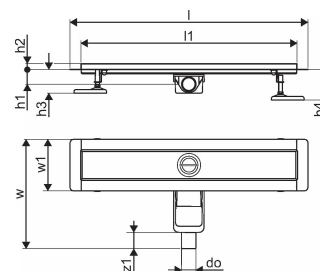

Uponor Aqua Ambient tiesus dušo latakas, žemas silver 30/600mm

1136407

- Suderinamas su įvairiais grotelių priedais
- Skirta žemų grindų konstrukcijai
- Srautas: 0,6 l/s
- Sifonas su valymo tapla, DN 40 prijungimas prie nuotekų vamzdžių
- Nerūdijančio plieno korpusas
- Polipropileno / ABS sifonas

Apie Uponor Aqua Ambient tiesus dušo latakas, žemas silver

Techninė specifikacija

- Modernus ir stilingas dizainas, įvairūs dydžiai: 600, 700, 800, 900, 1000 mm
- Plati sandarinimo apykablė (30 mm), užtikrinanti sandarų sujungimą su grindų konstrukcija
- Reguliuojamas aukštis ir tvirtinamos kojelės, kad būtų galima integruoti į bet kokią grindų konstrukciją
- Lengvas montavimas dėl gaminio išbaigtumo ir suderinamumo su nuotekų įrengimo sistema (nuotekų vamzdžių matmenys)
- 360° reguliuojamas sifonas

Panaudojimas

- Būsto nuotekų valymo sistemos

Uponor Aqua Ambient tiesus dušo latakas, žemas silver 30/600mm

1136407

Techniniai duomenys

| | |
|----------------------------|----------------|
| Item no EAN | 6414900483056 |
| Item no GTIN | 06414900483056 |
| Produkto matavimo vienetas | vnt. |
| Ilgis (l) | 660 mm |
| Ilgis (l1) | 600 mm |
| Z-measurement h | 98 mm |
| Z-measurement h1 | 82 mm |
| Z-measurement h2 | 40 mm |
| Z-measurement w | 303 mm |
| Z-measurement w1 | 143 mm |
| Pakuotės kiekis 1 | 1 |
| Pakuotės kiekis 4 | 80 |
| Packaging GTIN PL1 | 06414900485371 |
| Packaging GTIN PL4 | 06414900485579 |
| Item Unit Length | 660 |
| Item Unit Height | 83 |
| Item Unit Weight | 1,62 |
| Item Unit Width | 143 |