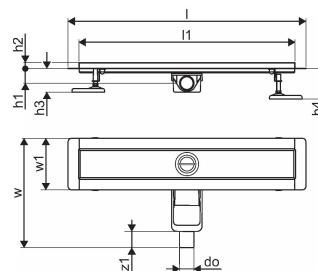

Apie Uponor Aqua Ambient tiesus dušo latakas, žemas silver

Techninė specifikacija

- Modernus ir stilingas dizainas, įvairūs dydžiai: 600, 700, 800, 900, 1000 mm
- Plati sandarinimo apykablė (30 mm), užtikrinanti sandarų sujungimą su grindų konstrukcija
- Reguliuojamas aukštis ir tvirtinamos kojelės, kad būtų galima integruoti į bet kokią grindų konstrukciją
- Lengvas montavimas dėl gaminio išbaigtumo ir suderinamumo su nuotekų įrengimo sistema (nuotekų vamzdžių matmenys)
- 360° reguliuojamas sifonas

Panaudojimas

- Būsto nuotekų valymo sistemos

Uponor Aqua Ambient tiesus dušo latakas, žemas silver 30/600mm

1136407

Techniniai duomenys

| | |
|----------------------------|----------------|
| Item no EAN | 6414900483056 |
| Item no GTIN | 06414900483056 |
| Produkto matavimo vienetas | vnt. |
| Ilgis (l) | 660 mm |
| Ilgis (l1) | 600 mm |
| Z-measurement h | 98 mm |
| Z-measurement h1 | 82 mm |
| Z-measurement h2 | 40 mm |
| Z-measurement w | 303 mm |
| Z-measurement w1 | 143 mm |
| Pakuotės kiekis 1 | 1 |
| Pakuotės kiekis 4 | 80 |
| Packaging GTIN PL1 | 06414900485371 |
| Packaging GTIN PL4 | 06414900485579 |
| Item Unit Length | 660 |
| Item Unit Height | 83 |
| Item Unit Weight | 1,62 |
| Item Unit Width | 143 |