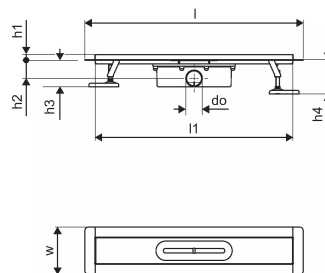

Apie Uponor Aqua Ambient tiesus dušo latakas black

Techninė specifikacija

- Modernus ir stilingas dizainas, įvairūs dydžiai: 600, 700, 800, 900, 1000 mm
- Plati sandarinimo apykaklė (30 mm), užtikrinanti sandarų sujungimą su grindų konstrukcija
- Reguliuojamas aukštis ir tvirtinamos kojelės, kad būtų galima integruoti į bet kokią grindų konstrukciją
- Lengvas montavimas dėl gaminio išbaigtumo ir suderinamumo su nuotekų įrengimo sistema (nuotekų vamzdžių matmenys)
- 360° reguliuojamas sifonas

Panaudojimas

- Būsto nuotekų valymo sistemos

Uponor Aqua Ambient tiesus dušo latakas black 30/1000mm

1136406

Techniniai duomenys

Item no EAN	6414900483049
Item no GTIN	06414900483049
Produkto matavimo vienetas	vnt.
Ilgis (l)	1060 mm
Ilgis (l1)	998 mm
Z-measurement h	113 mm
Z-measurement h1	97 mm
Z-measurement h2	55 mm
Z-measurement w	143 mm
Pakuotės kiekis 1	1
Pakuotės kiekis 4	50
Packaging GTIN PL1	06414900485364
Packaging GTIN PL4	06414900485562
Item Unit Length	1060
Item Unit Height	100
Item Unit Weight	2,95
Item Unit Width	143