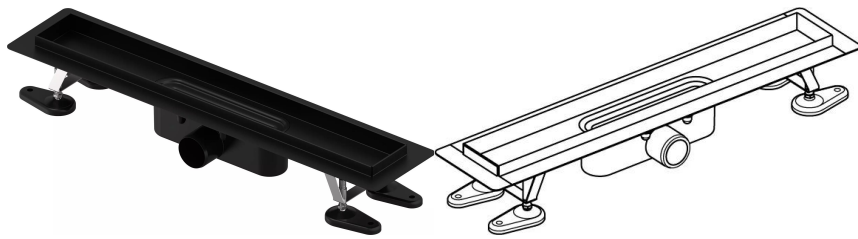

Uponor Aqua Ambient tiesus dušo latakas black 30/1000mm

1136406

- Suderinamas su įvairiais grotelių priedais
- Srautas: 0,8 l/s
- Sifonas su valymo tapla, DN 50 prijungimas prie nuotekų vamzdžių
- Nerūdijančio plieno korpusas
- Polipropileno / ABS sifonas

Apie Uponor Aqua Ambient tiesus dušo latakas black

Techninė specifikacija

- Modernus ir stilingas dizainas, įvairūs dydžiai: 600, 700, 800, 900, 1000 mm
- Plati sandarinimo apykaklė (30 mm), užtikrinanti sandarų sujungimą su grindų konstrukcija
- Reguliuojamas aukštis ir tvirtinamos kojelės, kad būtų galima integruoti į bet kokią grindų konstrukciją
- Lengvas montavimas dėl gaminio išbaigtumo ir suderinamumo su nuotekų įrengimo sistema (nuotekų vamzdžių matmenys)
- 360° reguliuojamas sifonas

Panaudojimas

- Būsto nuotekų valymo sistemos

Uponor Aqua Ambient tiesus dušo latakas black 30/1000mm

1136406

Techniniai duomenys

Item no EAN	6414900483049
Item no GTIN	06414900483049
Produkto matavimo vienetas	vnt.
Ilgis (l)	1060 mm
Ilgis (l1)	998 mm
Z-measurement h	113 mm
Z-measurement h1	97 mm
Z-measurement h2	55 mm
Z-measurement w	143 mm
Pakuotės kiekis 1	1
Pakuotės kiekis 4	50
Packaging GTIN PL1	06414900485364
Packaging GTIN PL4	06414900485562
Item Unit Length	1060
Item Unit Height	100
Item Unit Weight	2,95
Item Unit Width	143