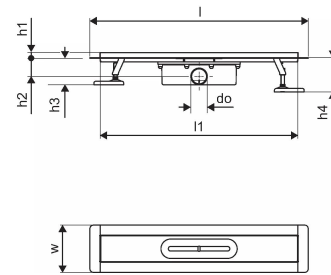

Uponor Aqua Ambient tiesus dušo latakas black 30/1000mm

1136406

- Suderinamas su įvairiais grotelių priedais
- Srautas: 0,8 l/s
- Sifonas su valymo tapla, DN 50 prijungimas prie nuotekų vamzdžių
- Nerūdijančio plieno korpusas
- Polipropileno / ABS sifonas

Apie Uponor Aqua Ambient tiesus dušo latakas black

Techninė specifikacija

- Modernus ir stilingas dizainas, įvairūs dydžiai: 600, 700, 800, 900, 1000 mm
- Plati sandarinimo apykaklė (30 mm), užtikrinanti sandarų sujungimą su grindų konstrukcija
- Reguliuojamas aukštis ir tvirtinamos kojelės, kad būtų galima integruoti į bet kokią grindų konstrukciją
- Lengvas montavimas dėl gaminio išbaigtumo ir suderinamumo su nuotekų įrengimo sistema (nuotekų vamzdžių matmenys)
- 360° reguliuojamas sifonas

Panaudojimas

- Būsto nuotekų valymo sistemos

Uponor Aqua Ambient tiesus dušo latakas black 30/1000mm

1136406

Techniniai duomenys

Item no EAN	6414900483049
Item no GTIN	06414900483049
Produkto matavimo vienetas	vnt.
Ilgis (l)	1060 mm
Ilgis (l1)	998 mm
Z-measurement h	113 mm
Z-measurement h1	97 mm
Z-measurement h2	55 mm
Z-measurement w	143 mm
Pakuotės kiekis 1	1
Pakuotės kiekis 4	50
Packaging GTIN PL1	06414900485364
Packaging GTIN PL4	06414900485562
Item Unit Length	1060
Item Unit Height	100
Item Unit Weight	2,95
Item Unit Width	143