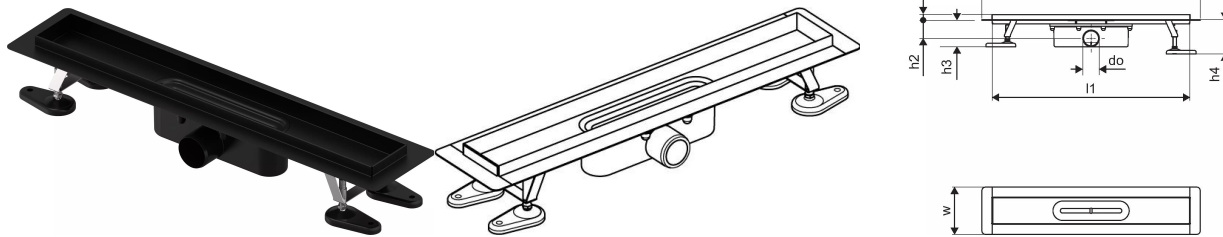

Uponor Aqua Ambient tiesus dušo latakas black 30/900mm

1136405

- Suderinamas su įvairiais grotelių priedais
- Srautas: 0,8 l/s
- Sifonas su valymo tapla, DN 50 prijungimas prie nuotekų vamzdžių
- Nerūdijančio plieno korpusas
- Polipropileno / ABS sifonas

Apie Uponor Aqua Ambient tiesus dušo latakas black

Techninė specifikacija

- Modernus ir stilingas dizainas, įvairūs dydžiai: 600, 700, 800, 900, 1000 mm
- Plati sandarinimo apykaklė (30 mm), užtikrinanti sandarų sujungimą su grindų konstrukcija
- Reguliuojamas aukštis ir tvirtinamos kojelės, kad būtų galima integruoti į bet kokią grindų konstrukciją
- Lengvas montavimas dėl gaminio išbaigtumo ir suderinamumo su nuotekų įrengimo sistema (nuotekų vamzdžių matmenys)
- 360° reguliuojamas sifonas

Panaudojimas

- Būsto nuotekų valymo sistemos

Uponor Aqua Ambient tiesus dušo latakas black 30/900mm

1136405

Techniniai duomenys

Item no EAN	6414900483032
Item no GTIN	06414900483032
Produkto matavimo vienetas	vnt.
Ilgis (l)	960 mm
Ilgis (l1)	898 mm
Z-measurement h	113 mm
Z-measurement h1	97 mm
Z-measurement h2	55 mm
Z-measurement w	143 mm
Pakuotės kiekis 1	1
Pakuotės kiekis 4	50
Packaging GTIN PL1	06414900485357
Packaging GTIN PL4	06414900485555
Item Unit Length	960
Item Unit Height	100
Item Unit Weight	2,7
Item Unit Width	143