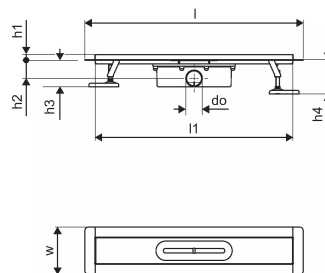

Apie Uponor Aqua Ambient tiesus dušo latakas black

Techninė specifikacija

- Modernus ir stilingas dizainas, įvairūs dydžiai: 600, 700, 800, 900, 1000 mm
- Plati sandarinimo apykaklė (30 mm), užtikrinanti sandarų sujungimą su grindų konstrukcija
- Reguliuojamas aukštis ir tvirtinamos kojelės, kad būtų galima integruoti į bet kokią grindų konstrukciją
- Lengvas montavimas dėl gaminio išbaigtumo ir suderinamumo su nuotekų įrengimo sistema (nuotekų vamzdžių matmenys)
- 360° reguliuojamas sifonas

Panaudojimas

- Būsto nuotekų valymo sistemos

Uponor Aqua Ambient tiesus dušo latakas black 30/900mm

1136405

Techniniai duomenys

Item no EAN	6414900483032
Item no GTIN	06414900483032
Produkto matavimo vienetas	vnt.
Ilgis (l)	960 mm
Ilgis (l1)	898 mm
Z-measurement h	113 mm
Z-measurement h1	97 mm
Z-measurement h2	55 mm
Z-measurement w	143 mm
Pakuotės kiekis 1	1
Pakuotės kiekis 4	50
Packaging GTIN PL1	06414900485357
Packaging GTIN PL4	06414900485555
Item Unit Length	960
Item Unit Height	100
Item Unit Weight	2,7
Item Unit Width	143