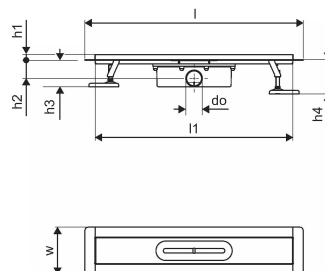

Apie Uponor Aqua Ambient tiesus dušo latakas black

Techninė specifikacija

- Modernus ir stilingas dizainas, įvairūs dydžiai: 600, 700, 800, 900, 1000 mm
- Plati sandarinimo apykaklė (30 mm), užtikrinanti sandarų sujungimą su grindų konstrukcija
- Reguliuojamas aukštis ir tvirtinamos kojelės, kad būtų galima integruoti į bet kokią grindų konstrukciją
- Lengvas montavimas dėl gaminio išbaigtumo ir suderinamumo su nuotekų įrengimo sistema (nuotekų vamzdžių matmenys)
- 360° reguliuojamas sifonas

Panaudojimas

- Būsto nuotekų valymo sistemos

Uponor Aqua Ambient tiesus dušo latakas black 30/800mm

1136404

Techniniai duomenys

Item no EAN	6414900483025
Item no GTIN	06414900483025
Produkto matavimo vienetas	vnt.
Ilgis (l)	860 mm
Ilgis (l1)	798 mm
Z-measurement h	113 mm
Z-measurement h1	97 mm
Z-measurement h2	55 mm
Z-measurement w	143 mm
Pakuotės kiekis 1	1
Pakuotės kiekis 4	50
Packaging GTIN PL1	06414900485340
Packaging GTIN PL4	06414900369732
Item Unit Length	860
Item Unit Height	100
Item Unit Weight	2,4
Item Unit Width	143