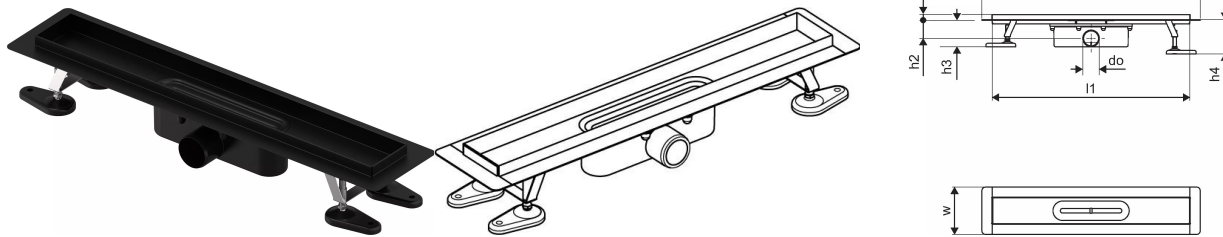

Uponor Aqua Ambient tiesus dušo latakas black 30/800mm

1136404

- Suderinamas su įvairiais grotelių priedais
- Srautas: 0,8 l/s
- Sifonas su valymo tapla, DN 50 prijungimas prie nuotekų vamzdžių
- Nerūdijančio plieno korpusas
- Polipropileno / ABS sifonas

Apie Uponor Aqua Ambient tiesus dušo latakas black

Techninė specifikacija

- Modernus ir stilingas dizainas, įvairūs dydžiai: 600, 700, 800, 900, 1000 mm
- Plati sandarinimo apykaklė (30 mm), užtikrinanti sandarų sujungimą su grindų konstrukcija
- Reguliuojamas aukštis ir tvirtinamos kojelės, kad būtų galima integruoti į bet kokią grindų konstrukciją
- Lengvas montavimas dėl gaminio išbaigtumo ir suderinamumo su nuotekų įrengimo sistema (nuotekų vamzdžių matmenys)
- 360° reguliuojamas sifonas

Panaudojimas

- Būsto nuotekų valymo sistemos

Uponor Aqua Ambient tiesus dušo latakas black 30/800mm

1136404

Techniniai duomenys

Item no EAN	6414900483025
Item no GTIN	06414900483025
Produkto matavimo vienetas	vnt.
Ilgis (l)	860 mm
Ilgis (l1)	798 mm
Z-measurement h	113 mm
Z-measurement h1	97 mm
Z-measurement h2	55 mm
Z-measurement w	143 mm
Pakuotės kiekis 1	1
Pakuotės kiekis 4	50
Packaging GTIN PL1	06414900485340
Packaging GTIN PL4	06414900369732
Item Unit Length	860
Item Unit Height	100
Item Unit Weight	2,4
Item Unit Width	143