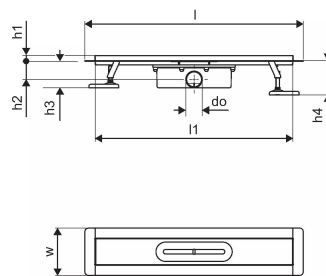

Apie Uponor Aqua Ambient tiesus dušo latakas black

Techninė specifikacija

- Modernus ir stilingas dizainas, įvairūs dydžiai: 600, 700, 800, 900, 1000 mm
- Plati sandarinimo apykaklė (30 mm), užtikrinanti sandarų sujungimą su grindų konstrukcija
- Reguliuojamas aukštis ir tvirtinamos kojelės, kad būtų galima integruoti į bet kokią grindų konstrukciją
- Lengvas montavimas dėl gaminio išbaigtumo ir suderinamumo su nuotekų įrengimo sistema (nuotekų vamzdžių matmenys)
- 360° reguliuojamas sifonas

Panaudojimas

- Būsto nuotekų valymo sistemos

Uponor Aqua Ambient tiesus dušo latakas black 30/700mm

1136403

Techniniai duomenys

Item no EAN	6414900483018
Item no GTIN	06414900483018
Produkto matavimo vienetas	vnt.
Ilgis (l)	760 mm
Ilgis (l1)	698 mm
Z-measurement h	113 mm
Z-measurement h1	97 mm
Z-measurement h2	55 mm
Z-measurement w	143 mm
Pakuotės kiekis 1	1
Pakuotės kiekis 4	70
Packaging GTIN PL1	06414900485333
Packaging GTIN PL4	06414900485531
Item Unit Length	760
Item Unit Height	100
Item Unit Weight	2,3
Item Unit Width	143