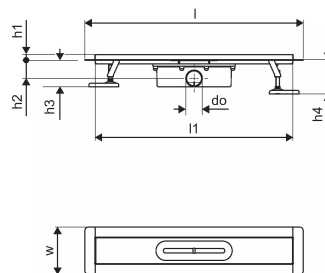

#### Techninė specifikacija

- Modernus ir stilingas dizainas, įvairūs dydžiai: 600, 700, 800, 900, 1000 mm
- Plati sandarinimo apykaklė (30 mm), užtikrinanti sandarų sujungimą su grindų konstrukcija
- Reguliuojamas aukštis ir tvirtinamos kojelės, kad būtų galima integruoti į bet kokią grindų konstrukciją
- Lengvas montavimas dėl gaminio išbaigtumo ir suderinamumo su nuotekų įrengimo sistema (nuotekų vamzdžių matmenys)
- 360° reguliuojamas sifonas

### Techniniai duomenys

Item no EAN	6414900482967
Item no GTIN	06414900482967
Produkto matavimo vienetas	vnt.
Ilgis (l)	760 mm
Ilgis (l1)	698 mm
Z-measurement h	98 mm
Z-measurement h1	82 mm
Z-measurement h2	40 mm
Z-measurement w	303 mm
Z-measurement w1	143 mm
Pakuotės kiekis 1	1
Pakuotės kiekis 4	70
Packaging GTIN PL1	06414900485289
Packaging GTIN PL4	06414900485487
Item Unit Length	760
Item Unit Height	100
Item Unit Weight	2,3
Item Unit Width	143