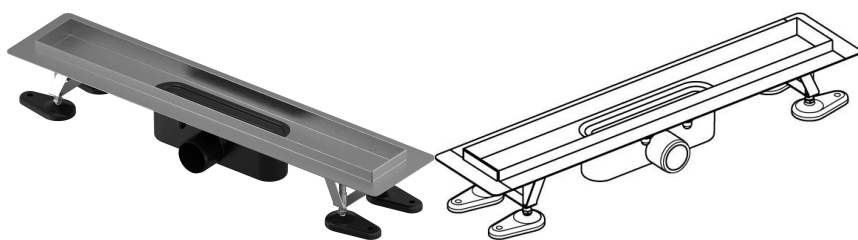

## Uponor Aqua Ambient dušo latakas silver 30/700mm

**1136398**

- Suderinamas su įvairiais grotelių priedais
- Srautas: 0,8 l/s
- Sifonas su valymo tapla, DN 50 prijungimas prie nuotekų vamzdžių
- Nerūdijančio plieno korpusas
- Polipropileno / ABS sifonas

#### Techninė specifikacija

- Modernus ir stilingas dizainas, įvairūs dydžiai: 600, 700, 800, 900, 1000 mm
- Plati sandarinimo apykaklė (30 mm), užtikrinanti sandarų sujungimą su grindų konstrukcija
- Reguliuojamas aukštis ir tvirtinamos kojelės, kad būtų galima integruoti į bet kokią grindų konstrukciją
- Lengvas montavimas dėl gaminio išbaigtumo ir suderinamumo su nuotekų įrengimo sistema (nuotekų vamzdžių matmenys)
- 360° reguliuojamas sifonas