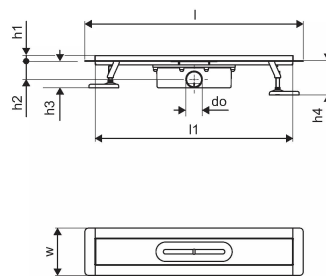

Uponor Aqua Ambient dušo latakas silver 30/700mm

1136398

- Suderinamas su įvairiais grotelių priedais
- Srautas: 0,8 l/s
- Sifonas su valymo tapla, DN 50 prijungimas prie nuotekų vamzdžių
- Nerūdijančio plieno korpusas
- Polipropileno / ABS sifonas

Apie Uponor Aqua Ambient dušo latakas silver

Techninė specifikacija

- Modernus ir stilingas dizainas, įvairūs dydžiai: 600, 700, 800, 900, 1000 mm
- Plati sandarinimo apykaklė (30 mm), užtikrinanti sandarų sujungimą su grindų konstrukcija
- Reguliuojamas aukštis ir tvirtinamos kojelės, kad būtų galima integruoti į bet kokią grindų konstrukciją
- Lengvas montavimas dėl gaminio išbaigtumo ir suderinamumo su nuotekų įrengimo sistema (nuotekų vamzdžių matmenys)
- 360° reguliuojamas sifonas

Panaudojimas

- Būsto nuotekų valymo sistemos