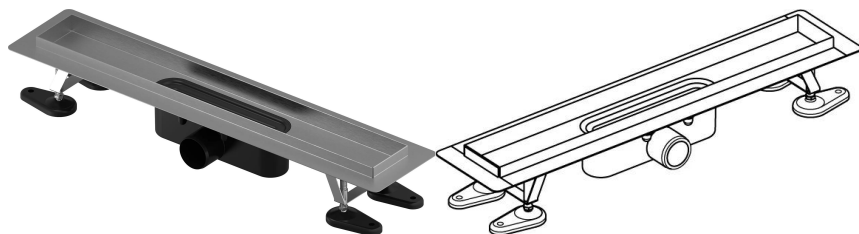

Uponor Aqua Ambient dušo latakas silver 30/700mm

1136398

Techniniai duomenys

Item no EAN	6414900482967
Item no GTIN	06414900482967
Produkto matavimo vienetas	vnt.
Ilgis (l)	760 mm
Ilgis (l1)	698 mm
Z-measurement h	98 mm
Z-measurement h1	82 mm
Z-measurement h2	40 mm
Z-measurement w	303 mm
Z-measurement w1	143 mm
Pakuotės kiekis 1	1
Pakuotės kiekis 4	70
Packaging GTIN PL1	06414900485289
Packaging GTIN PL4	06414900485487
Item Unit Length	760
Item Unit Height	100
Item Unit Weight	2,3
Item Unit Width	143

Documenti tecnici

Download documenti

UAB Uponor

Ukmergės g. 280
06115, Vilnius
Lietuva

T +37052132336
info.lithuania@uponor.com

www.uponor.com/lt-lt