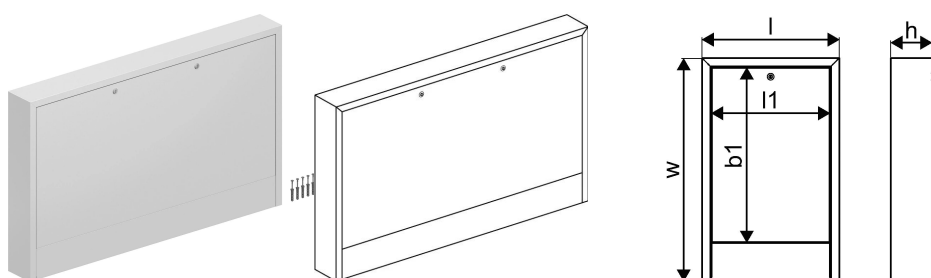

Uponor Vario spintelė OW 1200x730x135**1136220**

- Spintelė su durelėmis, skirta montavimui ant sienos
- Cinkuotas plienas, padengta baltais milteliniais dažais (RAL 9016)
- Be galinės plokštės
- Užrakinama

Uponor Vario spintelė OW 1200x730x135

1136220

Techniniai duomenys

Item no EAN	6414900422802
Item no GTIN	06414900422802
Produkto matavimo vienetas	vnt.
Ilgis (l)	1200 mm
Ilgis (l1)	1139 mm
Z-measurement b1	572 mm
Z-measurement h	135 mm
Z-measurement w	730 mm
Pakuotės kiekis 1	1
Pakuotės kiekis 4	7
Packaging GTIN PL1	06414900308038
Packaging GTIN PL4	06414900310680
Item Unit Length	1200
Item Unit Height	730
Item Unit Weight	10,57
Item Unit Width	135