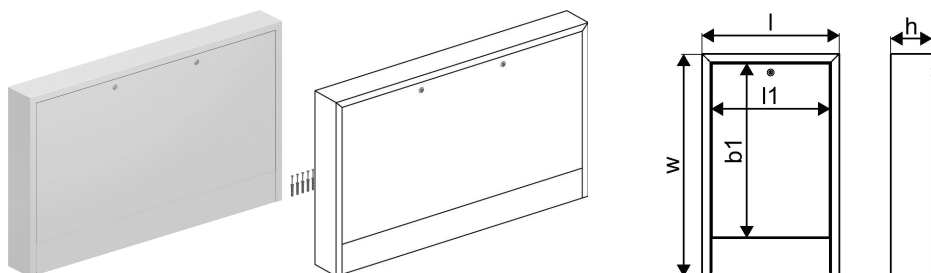

Uponor Vario spintelė OW 1200x730x135**1136220**

- Spintelė su durelėmis, skirta montavimui ant sienos
- Cinkuotas plienas, padengta baltais milteliniais dažais (RAL 9016)
- Be galinės plokštės
- Užrakinama

Uponor Vario spintelė OW 1200x730x135

1136220

Techniniai duomenys

Item no EAN	6414900422802
Item no GTIN	06414900422802
Produkto matavimo vienetas	vnt.
Ilgis (l)	1200 mm
Ilgis (l1)	1139 mm
Z-measurement b1	572 mm
Z-measurement h	135 mm
Z-measurement w	730 mm
Pakuotės kiekis 1	1
Pakuotės kiekis 4	7
Packaging GTIN PL1	06414900308038
Packaging GTIN PL4	06414900310680
Item Unit Length	1200
Item Unit Height	730
Item Unit Weight	10,57
Item Unit Width	135