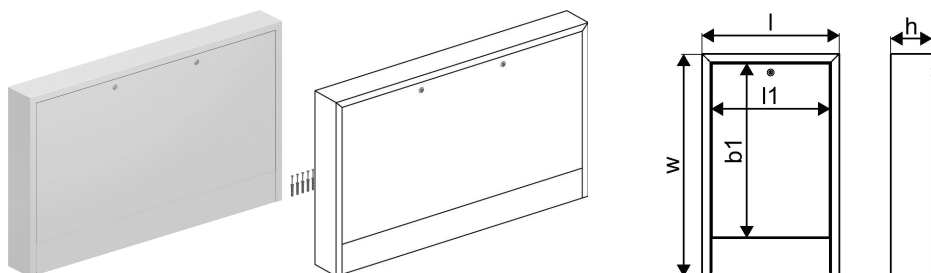

Uponor Vario spintelė OW 1200x730x135

1136220

- Spintelė su durelėmis, skirta montavimui ant sienos
- Cinkuotas plienas, padengta baltais milteliniais dažais (RAL 9016)
- Be galinės plokštės
- Užrakinama

Uponor Vario spintelė OW 1200x730x135

1136220

Techniniai duomenys

Item no EAN	6414900422802
Item no GTIN	06414900422802
Produkto matavimo vienetas	vnt.
Ilgis (l)	1200 mm
Ilgis (l1)	1139 mm
Z-measurement b1	572 mm
Z-measurement h	135 mm
Z-measurement w	730 mm
Pakuotės kiekis 1	1
Packaging GTIN PL1	06414900308038
Packaging GTIN PL4	06414900310680
Item Unit Length	1200
Item Unit Height	730
Item Unit Weight	10,57
Item Unit Width	135