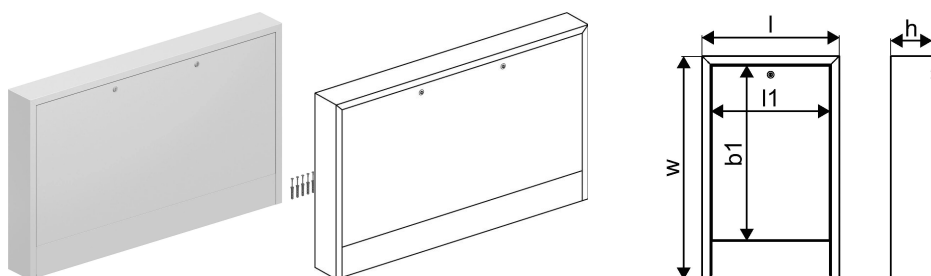

Uponor Vario spintelė OW 1200x730x135

1136220

- Spintelė su durelėmis, skirta montavimui ant sienos
- Cinkuotas plienas, padengta baltais milteliniais dažais (RAL 9016)
- Be galinės plokštės
- Užrakinama

Uponor Vario spintelė OW 1200x730x135

1136220

Techniniai duomenys

Item no EAN	6414900422802
Item no GTIN	06414900422802
Produkto matavimo vienetas	vnt.
Ilgis (l)	1200 mm
Ilgis (l1)	1139 mm
Z-measurement b1	572 mm
Z-measurement h	135 mm
Z-measurement w	730 mm
Pakuotės kiekis 1	1
Packaging GTIN PL1	06414900308038
Packaging GTIN PL4	06414900310680
Item Unit Length	1200
Item Unit Height	730
Item Unit Weight	10,57
Item Unit Width	135