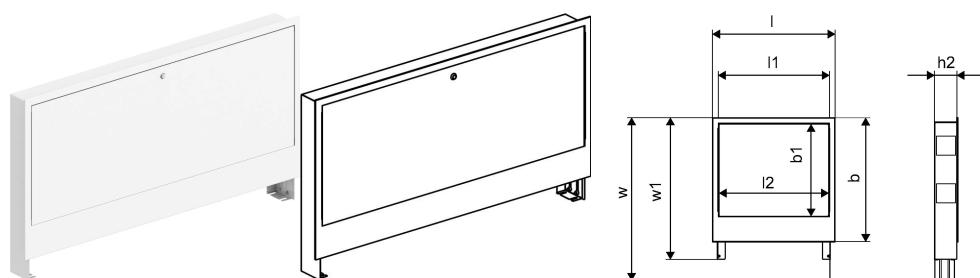

## Uponor Vario C spintelė IW 1135 x649x110

### 1121513

- Sukomplektuota spintelė su rėmu ir durelėmis, skirta montavimui sienoje
- Gylis - 110 mm, galima išplėsti iki 160 mm
- Reguliuojamas aukštis - 649 - 749 mm
- Medžiaga - cinkuotas plienas
- Rėmas ir durys padengta baltas milteliniais dažais (RAL 9016)
- Užrakinama

## Uponor Vario C spintelė IW 1135 x649x110

1121513

### Techniniai duomenys

Item no EAN	6414905660223
Item no GTIN	06414905660223
Item no NRF	8361405
Produkto matavimo vienetas	vnt.
Ilgis (l)	1182 mm
Ilgis (l1)	1135 mm
Z-measurement h1	160 mm
Z-measurement h2	110 mm
Z-measurement w	680 mm
Z-measurement w1	580 mm
Pakuotės kiekis 1	1
Pakuotės kiekis 4	10
Item Replacement 1	1093501
Packaging GTIN PL1	06414905661695
Packaging GTIN PL4	06414905661862
Item Unit Length	1135
Item Unit Height	110
Item Unit Weight	12,70
Item Unit Width	649