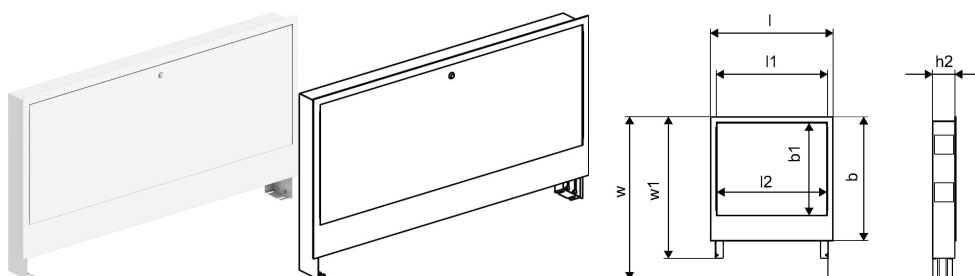

## Uponor Vario C spintelė IW 1135 x649x110

### 1121513

- Sukomplektuota spintelė su rėmu ir durelėmis, skirta montavimui sienoje
- Gylis - 110 mm, galima išplėsti iki 160 mm
- Reguliuojamas aukštis - 649 - 749 mm
- Medžiaga - cinkuotas plienas
- Rėmas ir durys padengta baltas milteliniais dažais (RAL 9016)
- Užrakinama

## Uponor Vario C spintelė IW 1135 x649x110

1121513

### Techniniai duomenys

Item no EAN	6414905660223
Item no GTIN	06414905660223
Item no NRF	8361405
Produkto matavimo vienetas	vnt.
Ilgis (l)	1182 mm
Ilgis (l1)	1135 mm
Z-measurement h1	160 mm
Z-measurement h2	110 mm
Z-measurement w	680 mm
Z-measurement w1	580 mm
Pakuotės kiekis 1	1
Pakuotės kiekis 4	10
Item Replacement 1	1093501
Packaging GTIN PL1	06414905661695
Packaging GTIN PL4	06414905661862
Item Unit Length	1135
Item Unit Height	110
Item Unit Weight	12,70
Item Unit Width	649