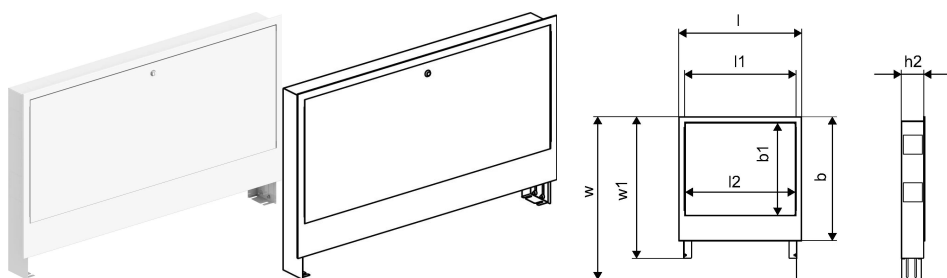

## Uponor Vario C spintelė IW 1035x649x110

### 1121512

- Sukomplektuota spintelė su rėmu ir durelėmis, skirta montavimui sienoje
- Gylis - 110 mm, galima išplėsti iki 160 mm
- Reguliuojamas aukštis - 649 - 749 mm
- Medžiaga - cinkuotas plienas
- Rėmas ir durys padengta baltais milteliniais dažais (RAL 9016)
- Užrakinama

## Uponor Vario C spintelė IW 1035x649x110

1121512

### Techniniai duomenys

Item no EAN	6414905660216
Item no GTIN	06414905660216
Produkto matavimo vienetas	vnt.
Ilgis (l)	1082 mm
Ilgis (l1)	1035 mm
Z-measurement h1	160 mm
Z-measurement h2	110 mm
Z-measurement w	680 mm
Z-measurement w1	580 mm
Pakuotės kiekis 1	1
Pakuotės kiekis 4	10
Item Replacement 1	1093500
Packaging GTIN PL1	06414905661794
Packaging GTIN PL4	06414905661848
Item Unit Length	1035
Item Unit Height	110
Item Unit Weight	10,53
Item Unit Width	649