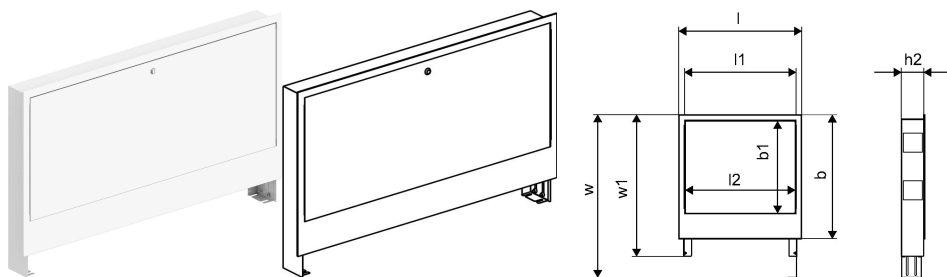

## Uponor Vario C spintelė IW 1035x649x110

### 1121512

- Sukomplektuota spintelė su rėmu ir durelėmis, skirta montavimui sienoje
- Gylis - 110 mm, galima išplėsti iki 160 mm
- Reguliuojamas aukštis - 649 - 749 mm
- Medžiaga - cinkuotas plienas
- Rėmas ir durys padengta baltais milteliniais dažais (RAL 9016)
- Užrakinama

## Uponor Vario C spintelė IW 1035x649x110

1121512

### Techniniai duomenys

Item no EAN	6414905660216
Item no GTIN	06414905660216
Produkto matavimo vienetas	vnt.
Ilgis (l)	1082 mm
Ilgis (l1)	1035 mm
Z-measurement h1	160 mm
Z-measurement h2	110 mm
Z-measurement w	680 mm
Z-measurement w1	580 mm
Pakuotės kiekis 1	1
Pakuotės kiekis 4	10
Item Replacement 1	1093500
Packaging GTIN PL1	06414905661794
Packaging GTIN PL4	06414905661848
Item Unit Length	1035
Item Unit Height	110
Item Unit Weight	10,53
Item Unit Width	649