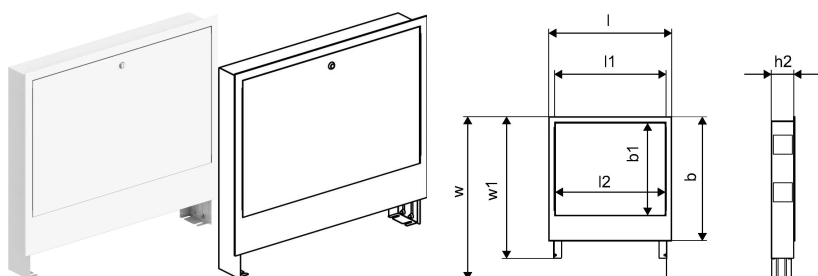

## Uponor Vario C spintelė IW 680x649x110

### 1121510

- Sukomplektuota spintelė su rėmu ir durelėmis, skirta montavimui sienoje
- Gylis - 110 mm, galima išplėsti iki 160 mm
- Reguliuojamas aukštis - 649 - 749 mm
- Medžiaga - cinkuotas plienas
- Rėmas ir durys padengta baltas milteliniais dažais (RAL 9016)
- Užrakinama

## Uponor Vario C spintelė IW 680x649x110

1121510

### Techniniai duomenys

Item no EAN	6414905660193
Item no GTIN	06414905660193
Produkto matavimo vienetas	vnt.
Ilgis (l)	682 mm
Ilgis (l1)	680 mm
Z-measurement b	560 mm
Z-measurement h1	160 mm
Z-measurement h2	110 mm
Z-measurement w	680 mm
Z-measurement w1	580 mm
Pakuotės kiekis 1	1
Pakuotės kiekis 4	15
Item Replacement 1	1093492
Packaging GTIN PL1	06414905661763
Packaging GTIN PL4	06414905661831
Item Unit Length	680
Item Unit Height	110
Item Unit Weight	7,53
Item Unit Width	649