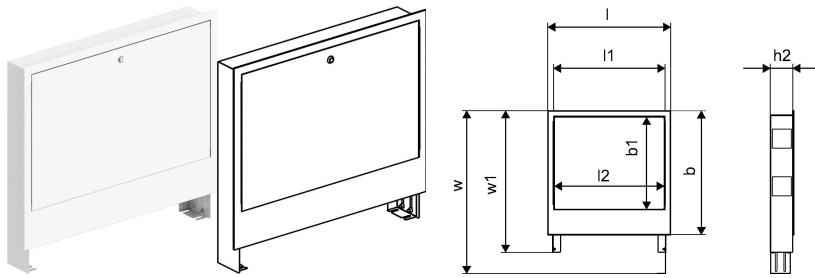

## Uponor Vario C spintelė IW 680x649x110

### 1121510

- Sukomplektuota spintelė su rėmu ir durelėmis, skirta montavimui sienoje
- Gylis - 110 mm, galima išplėsti iki 160 mm
- Reguliuojamas aukštis - 649 - 749 mm
- Medžiaga - cinkuotas plienas
- Rėmas ir durys padengta baltas milteliniais dažais (RAL 9016)
- Užrakinama

## Uponor Vario C spintelė IW 680x649x110

1121510

### Techniniai duomenys

Item no EAN	6414905660193
Item no GTIN	06414905660193
Produkto matavimo vienetas	vnt.
Ilgis (l)	682 mm
Ilgis (l1)	680 mm
Z-measurement b	560 mm
Z-measurement h1	160 mm
Z-measurement h2	110 mm
Z-measurement w	680 mm
Z-measurement w1	580 mm
Pakuotės kiekis 1	1
Pakuotės kiekis 4	15
Item Replacement 1	1093492
Packaging GTIN PL1	06414905661763
Packaging GTIN PL4	06414905661831
Item Unit Length	680
Item Unit Height	110
Item Unit Weight	7,53
Item Unit Width	649