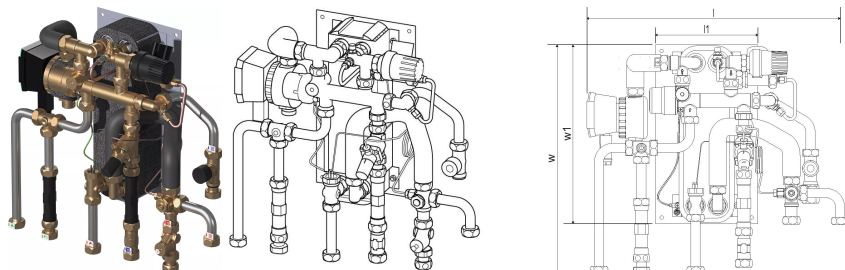

Uponor Combi Port M-XS Individualus šilumos mazgas RC 15 CB BP DI TL ZV ZM

1121009

Kompaktiška mazgo RC versija karštam buitiniam vandeniui ir šildymui su radiatoriais (be maišymo kontūro).

Kodavimas:

12, 15, 17 – buitinio karšto vandens ruošimas (l/min)

CB – varinis lituotas nerūdijančio plieno šilumokaitis, skirtas karšto vandens ruošimui

BP – tiekimo linijų išankstinio pašildymo funkcija

TL – termostatinis karšto vandens temperatūros ribotuvas su panardinamuoju jutikliu

ZV – zonos vožtuvas gyvenamojo namo šildymo kontūro grįžtamojoje linijoje be pavaros

ZM - karšto buitinio vandens cirkuliacinis modulis su apsauginiu vožtuvu, cirkuliaciniu siurbliu ir slėgio perkryčio reguliatoriumi

Uponor Combi Port M-XS Individualus šilumos mazgas RC 15 CB BP DI TL ZV ZM

1121009

Techniniai duomenys

Item no EAN	6414905639519
Item no GTIN	06414905639519
Produkto matavimo vienetas	vnt.
Ilgis (l)	505 mm
Ilgis (l1)	200 mm
Z-measurement h	198 mm
Z-measurement w	445 mm
Z-measurement w1	350 mm
Pakuotės kiekis 1	1
Pakuotės kiekis 4	16
Item Replacement 1	1116191
Packaging GTIN PL1	06414905639571
Packaging GTIN PL4	06414905639625
Item Unit Length	501
Item Unit Height	200
Item Unit Weight	10,27
Item Unit Width	500