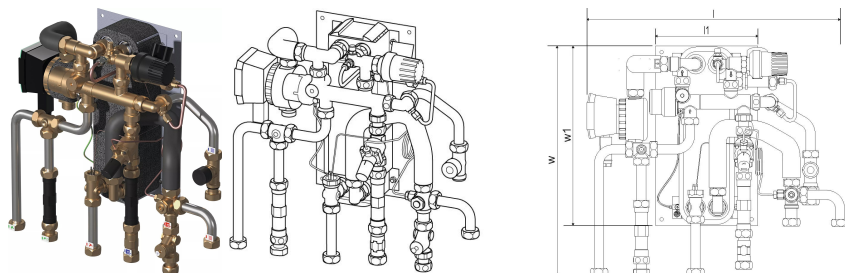

Uponor Combi Port M-XS Individualus šilumos mazgas RC 15 CB BP DI TL ZV ZM

1121009

Kompaktiška mazgo RC versija karštam buitiniam vandeniui ir šildymui su radiatoriais (be maišymo kontūro).

Kodavimas:

12, 15, 17 – buitinio karšto vandens ruošimas (l/min)

CB – varinis lituotas nerūdijančio plieno šilumokaitis, skirtas karšto vandens ruošimui

BP – tiekimo linijų išankstinio pašildymo funkcija

TL – termostatinis karšto vandens temperatūros ribotuvas su panardinamuoju jutikliu

ZV – zonos vožtuvas gyvenamojo namo šildymo kontūro grįžtamojoje linijoje be pavaros

ZM - karšto buitinio vandens cirkuliacinis modulis su apsauginiu vožtuvu, cirkuliaciniu siurbliu ir slėgio perkryčio reguliatoriumi

Uponor Combi Port M-XS Individualus šilumos mazgas RC 15 CB BP DI TL ZV ZM

1121009

Techniniai duomenys

Item no EAN	6414905639519
Item no GTIN	06414905639519
Produkto matavimo vienetas	vnt.
Ilgis (l)	505 mm
Ilgis (l1)	200 mm
Z-measurement h	198 mm
Z-measurement w	445 mm
Z-measurement w1	350 mm
Pakuotės kiekis 1	1
Pakuotės kiekis 4	16
Item Replacement 1	1116191
Packaging GTIN PL1	06414905639571
Packaging GTIN PL4	06414905639625
Item Unit Length	501
Item Unit Height	200
Item Unit Weight	10,27
Item Unit Width	500