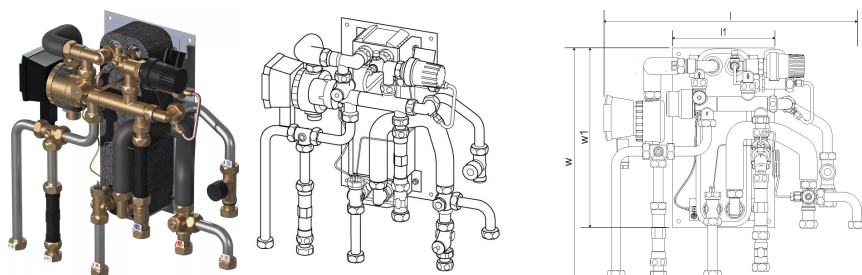

Uponor Combi Port M-XS Individualus šilumos mazgas RC 15 CB BP TL ZV ZM

1121008

Kompaktiška mazgo RC versija karštam buitiniam vandeniui ir šildymui su radiatoriais (be maišymo kontūro).

Kodavimas:

12, 15, 17 – buitinio karšto vandens ruošimas (l/min)

CB – varinis lituotas nerūdijančio plieno šilumokaitis, skirtas karšto vandens ruošimui

BP – tiekimo linijų išankstinio pašildymo funkcija

TL – termostatinis karšto vandens temperatūros ribotuvas su panardinamuoju jutikliu

ZV – zonos vožtuvas gyvenamojo namo šildymo kontūro grįžtamojoje linijoje be pavaros

ZM - karšto buitinio vandens cirkuliacinis modulis su apsauginiu vožtuvu, cirkuliaciniu siurbliu ir slėgio perkryčio reguliatoriumi

Uponor Combi Port M-XS Individualus šilumos mazgas RC 15 CB BP TL ZV ZM

1121008

Techniniai duomenys

Item no EAN	6414905639502
Item no GTIN	06414905639502
Produkto matavimo vienetas	vnt.
Ilgis (l)	505 mm
Ilgis (l1)	200 mm
Z-measurement h	159 mm
Z-measurement w	445 mm
Z-measurement w1	350 mm
Pakuotės kiekis 1	1
Pakuotės kiekis 4	16
Item Replacement 1	1116191
Packaging GTIN PL1	06414905639564
Packaging GTIN PL4	06414905639618
Item Unit Length	501
Item Unit Height	200
Item Unit Weight	9,59
Item Unit Width	500