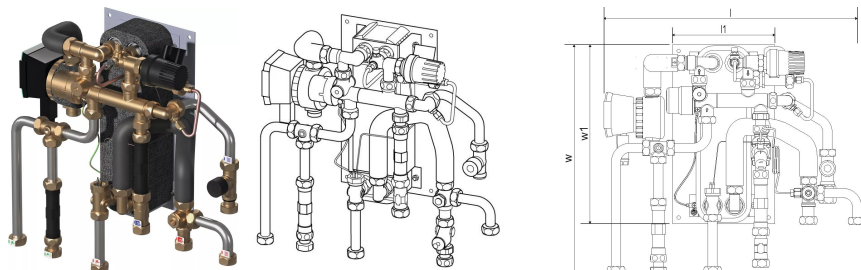

Uponor Combi Port M-XS Individualus šilumos mazgas RC 15 CB BP TL ZV ZM

1121008

Kompaktiška mazgo RC versija karštam buitiniam vandeniui ir šildymui su radiatoriais (be maišymo kontūro).

Kodavimas:

12, 15, 17 – buitinio karšto vandens ruošimas (l/min)

CB – varinis lituotas nerūdijančio plieno šilumokaitis, skirtas karšto vandens ruošimui

BP – tiekimo linijų išankstinio pašildymo funkcija

TL – termostatinis karšto vandens temperatūros ribotuvas su panardinamuoju jutikliu

ZV – zonos vožtuvas gyvenamojo namo šildymo kontūro grįžtamojoje linijoje be pavaros

ZM - karšto buitinio vandens cirkuliacinis modulis su apsauginiu vožtuvu, cirkuliaciniu siurbliu ir slėgio perkryčio reguliatoriumi

Uponor Combi Port M-XS Individualus šilumos mazgas RC 15 CB BP TL ZV ZM

1121008

Techniniai duomenys

Item no EAN	6414905639502
Item no GTIN	06414905639502
Produkto matavimo vienetas	vnt.
Ilgis (l)	505 mm
Ilgis (l1)	200 mm
Z-measurement h	159 mm
Z-measurement w	445 mm
Z-measurement w1	350 mm
Pakuotės kiekis 1	1
Pakuotės kiekis 4	16
Item Replacement 1	1116191
Packaging GTIN PL1	06414905639564
Packaging GTIN PL4	06414905639618
Item Unit Length	501
Item Unit Height	200
Item Unit Weight	9,59
Item Unit Width	500