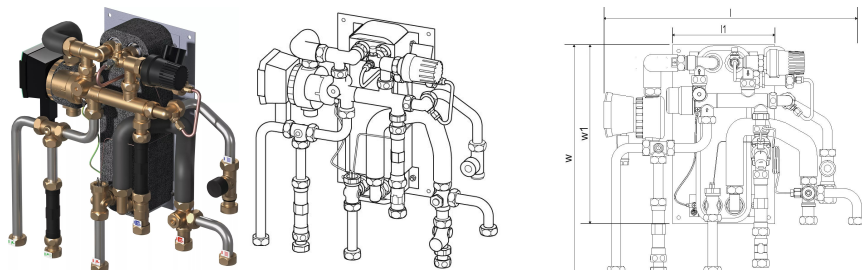

Uponor Combi Port M-XS Individualus šilumos mazgas RC 12 CB BP TL ZV ZM

1121007

Kompaktiška mazgo RC versija karštam buitiniam vandeniui ir šildymui su radiatoriais (be maišymo kontūro).

Kodavimas:

12, 15, 17 – buitinio karšto vandens ruošimas (l/min)

CB – varinis lituotas nerūdijančio plieno šilumokaitis, skirtas karšto vandens ruošimui

BP – tiekimo linijų išankstinio pašildymo funkcija

TL – termostatinis karšto vandens temperatūros ribotuvas su panardinamuoju jutikliu

ZV – zonos vožtuvas gyvenamojo namo šildymo kontūro grįžtamojoje linijoje be pavaros

ZM - karšto buitinio vandens cirkuliacinis modulis su apsauginiu vožtuvu, cirkuliaciniu siurbliu ir slėgio perkryčio reguliatoriumi

Uponor Combi Port M-XS Individualus šilumos mazgas RC 12 CB BP TL ZV ZM

1121007

Techniniai duomenys

Item no EAN	6414905639496
Item no GTIN	06414905639496
Produkto matavimo vienetas	vnt.
Ilgis (l)	505 mm
Ilgis (l1)	200 mm
Z-measurement h	159 mm
Z-measurement w	445 mm
Z-measurement w1	350 mm
Pakuotės kiekis 1	1
Pakuotės kiekis 4	16
Item Replacement 1	1116191
Packaging GTIN PL1	06414905639557
Packaging GTIN PL4	06414905639663
Item Unit Length	501
Item Unit Height	200
Item Unit Weight	7,72
Item Unit Width	500