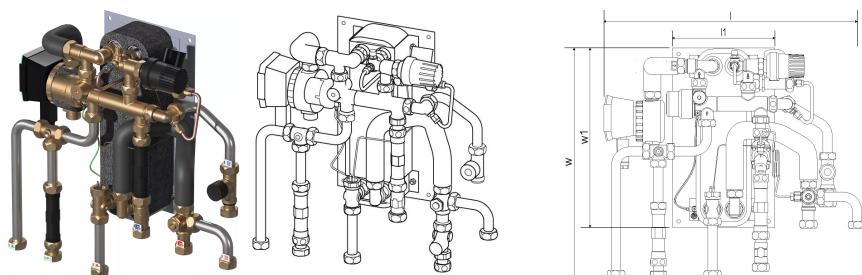

Uponor Combi Port M-XS Individualus šilumos mazgas RC 12 CB BP TL ZV ZM

1121007

Kompaktiška mazgo RC versija karštam buitiniam vandeniui ir šildymui su radiatoriais (be maišymo kontūro).

Kodavimas:

12, 15, 17 – buitinio karšto vandens ruošimas (l/min)

CB – varinis lituotas nerūdijančio plieno šilumokaitis, skirtas karšto vandens ruošimui

BP – tiekimo linijų išankstinio pašildymo funkcija

TL – termostatinis karšto vandens temperatūros ribotuvas su panardinamuoju jutikliu

ZV – zonos vožtuvas gyvenamojo namo šildymo kontūro grįžtamojoje linijoje be pavaros

ZM - karšto buitinio vandens cirkuliacinis modulis su apsauginiu vožtuvu, cirkuliaciniu siurbliu ir slėgio perkryčio reguliatoriumi

Uponor Combi Port M-XS Individualus šilumos mazgas RC 12 CB BP TL ZV ZM

1121007

Techniniai duomenys

Item no EAN	6414905639496
Item no GTIN	06414905639496
Produkto matavimo vienetas	vnt.
Ilgis (l)	505 mm
Ilgis (l1)	200 mm
Z-measurement h	159 mm
Z-measurement w	445 mm
Z-measurement w1	350 mm
Pakuotės kiekis 1	1
Pakuotės kiekis 4	16
Item Replacement 1	1116191
Packaging GTIN PL1	06414905639557
Packaging GTIN PL4	06414905639663
Item Unit Length	501
Item Unit Height	200
Item Unit Weight	7,72
Item Unit Width	500