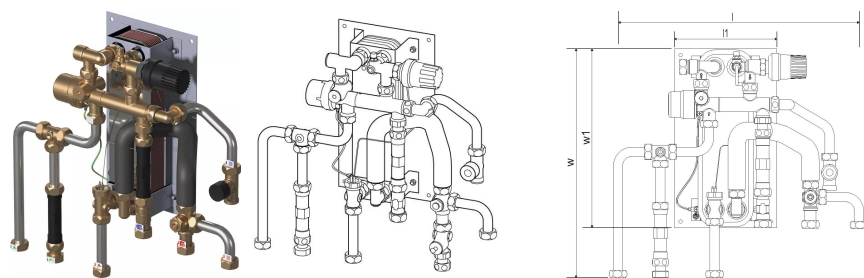

Uponor Combi Port M-XS Individualus šilumos mazgas RC 15 CB TL ZV

1121006

Kompaktiška mazgo RC versija karštam buitiniam vandeniui ir šildymui su radiatoriais (be maišymo kontūro).

Kodavimas:

12, 15, 17 – buitinio karšto vandens ruošimas (l/min)

CB – varinis lituotas nerūdijančio plieno šilumokaitis, skirtas karšto vandens ruošimui

BP – tiekimo linijų išankstinio pašildymo funkcija

TL – termostatinis karšto vandens temperatūros ribotuvas su panardinamuoju jutikliu

ZV – zonos vožtuvas gyvenamojo namo šildymo kontūro grįžtamojoje linijoje be pavaros

ZM - karšto buitinio vandens cirkuliacinis modulis su apsauginiu vožtuvu, cirkuliaciniu siurbliu ir slėgio perkryčio regulatoriumi

Uponor Combi Port M-XS Individualus šilumos mazgas RC 15 CB TL ZV

1121006

Techniniai duomenys

Item no EAN	6414905639489
Item no GTIN	06414905639489
Produkto matavimo vienetas	vnt.
Ilgis (l)	495 mm
Ilgis (l1)	200 mm
Z-measurement h	159 mm
Z-measurement w	445 mm
Z-measurement w1	350 mm
Pakuotės kiekis 1	1
Pakuotės kiekis 4	16
Item Replacement 1	1116191
Packaging GTIN PL1	06414905639540
Packaging GTIN PL4	06414905639649
Item Unit Length	501
Item Unit Height	170
Item Unit Weight	9,92
Item Unit Width	475