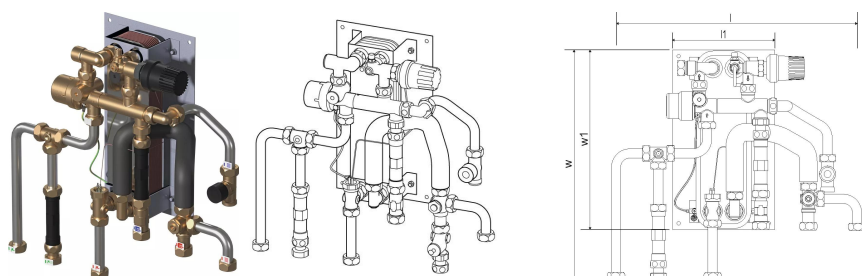

Uponor Combi Port M-XS Individualus šilumos mazgas RC 15 CB TL ZV

1121006

Kompaktiška mazgo RC versija karštam buitiniam vandeniui ir šildymui su radiatoriais (be maišymo kontūro).

Kodavimas:

12, 15, 17 – buitinio karšto vandens ruošimas (l/min)

CB – varinis lituotas nerūdijančio plieno šilumokaitis, skirtas karšto vandens ruošimui

BP – tiekimo linijų išankstinio pašildymo funkcija

TL – termostatinis karšto vandens temperatūros ribotuvas su panardinamuoju jutikliu

ZV – zonos vožtuvas gyvenamojo namo šildymo kontūro grįžtamojoje linijoje be pavaros

ZM - karšto buitinio vandens cirkuliacinis modulis su apsauginiu vožtuvu, cirkuliaciniu siurbliu ir slėgio perkryčio regulatoriumi

Uponor Combi Port M-XS Individualus šilumos mazgas RC 15 CB TL ZV

1121006

Techniniai duomenys

Item no EAN	6414905639489
Item no GTIN	06414905639489
Produkto matavimo vienetas	vnt.
Ilgis (l)	495 mm
Ilgis (l1)	200 mm
Z-measurement h	159 mm
Z-measurement w	445 mm
Z-measurement w1	350 mm
Pakuotės kiekis 1	1
Pakuotės kiekis 4	16
Item Replacement 1	1116191
Packaging GTIN PL1	06414905639540
Packaging GTIN PL4	06414905639649
Item Unit Length	501
Item Unit Height	170
Item Unit Weight	9,92
Item Unit Width	475