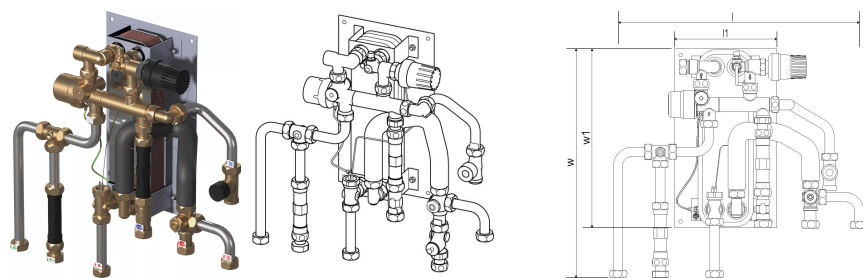

Uponor Combi Port M-XS Individualus šilumos mazgas RC 12 CB TL ZV

1121005

Kompaktiška mazgo RC versija karštam buitiniam vandeniui ir šildymui su radiatoriais (be maišymo kontūro).

Kodavimas:

12, 15, 17 – buitinio karšto vandens ruošimas (l/min)

CB – varinis lituotas nerūdijančio plieno šilumokaitis, skirtas karšto vandens ruošimui

BP – tiekimo linijų išankstinio pašildymo funkcija

TL – termostatinis karšto vandens temperatūros ribotuvas su panardinamuoju jutikliu

ZV – zonos vožtuvas gyvenamojo namo šildymo kontūro grįžtamojoje linijoje be pavaros

ZM - karšto buitinio vandens cirkuliacinis modulis su apsauginiu vožtuvu, cirkuliaciniu siurbliu ir slėgio perkryčio regulatoriumi

Uponor Combi Port M-XS Individualus šilumos mazgas RC 12 CB TL ZV

1121005

Techniniai duomenys

Item no EAN	6414905639472
Item no GTIN	06414905639472
Produkto matavimo vienetas	vnt.
Ilgis (l)	495 mm
Ilgis (l1)	200 mm
Z-measurement h	159 mm
Z-measurement w	445 mm
Z-measurement w1	350 mm
Pakuotės kiekis 1	1
Pakuotės kiekis 4	16
Item Replacement 1	1116191
Packaging GTIN PL1	06414905639588
Packaging GTIN PL4	06414905639632
Item Unit Length	501
Item Unit Height	170
Item Unit Weight	8,18
Item Unit Width	475