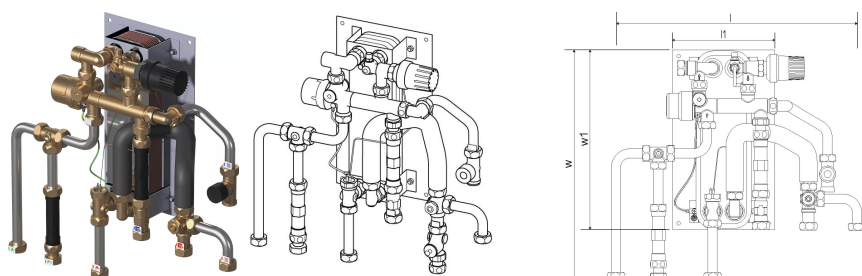

Uponor Combi Port M-XS Individualus šilumos mazgas RC 12 CB TL ZV

1121005

Kompaktiška mazgo RC versija karštam buitiniam vandeniui ir šildymui su radiatoriais (be maišymo kontūro).

Kodavimas:

12, 15, 17 – buitinio karšto vandens ruošimas (l/min)

CB – varinis lituotas nerūdijančio plieno šilumokaitis, skirtas karšto vandens ruošimui

BP – tiekimo linijų išankstinio pašildymo funkcija

TL – termostatinis karšto vandens temperatūros ribotuvas su panardinamuoju jutikliu

ZV – zonos vožtuvas gyvenamojo namo šildymo kontūro grįžtamojoje linijoje be pavaros

ZM - karšto buitinio vandens cirkuliacinis modulis su apsauginiu vožtuvu, cirkuliaciniu siurbliu ir slėgio perkryčio regulatoriumi

Uponor Combi Port M-XS Individualus šilumos mazgas RC 12 CB TL ZV

1121005

Techniniai duomenys

Item no EAN	6414905639472
Item no GTIN	06414905639472
Produkto matavimo vienetas	vnt.
Ilgis (l)	495 mm
Ilgis (l1)	200 mm
Z-measurement h	159 mm
Z-measurement w	445 mm
Z-measurement w1	350 mm
Pakuotės kiekis 1	1
Pakuotės kiekis 4	16
Item Replacement 1	1116191
Packaging GTIN PL1	06414905639588
Packaging GTIN PL4	06414905639632
Item Unit Length	501
Item Unit Height	170
Item Unit Weight	8,18
Item Unit Width	475