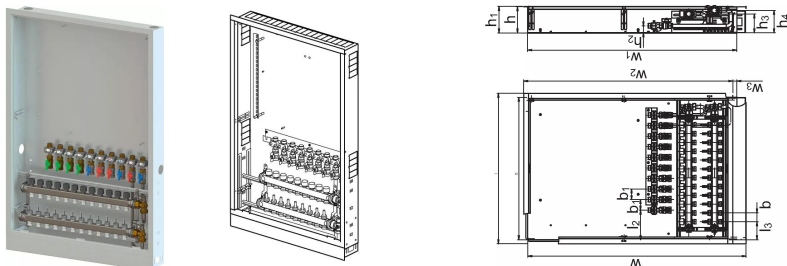

Uponor Combi Port E-Pro įleidžiama spintelė su kolektoriumi IW 1200x750x150mm 9HMV+9BV

1095678

Techniniai duomenys

Item no EAN	6414905478743
Item no GTIN	06414905478743
Produkto matavimo vienetas	vnt.
Ilgis (l)	855 mm
Ilgis (l1)	810 mm
Ilgis (l2)	168 mm
Ilgis (l3)	102 mm
Z-measurement b	50 mm
Z-measurement b1	60 mm
Z-measurement h	150 mm
Z-measurement h1	152 mm
Z-measurement h2	40 mm
Z-measurement h3	108 mm
Z-measurement w	1242 mm
Z-measurement w1	1190 mm
Pakuotės kiekis 1	1
Pakuotės kiekis 4	5
Packaging GTIN PL1	06414905527847
Packaging GTIN PL4	06414905527854
Item Unit Length	1200
Item Unit Height	150
Item Unit Weight	33
Item Unit Width	750