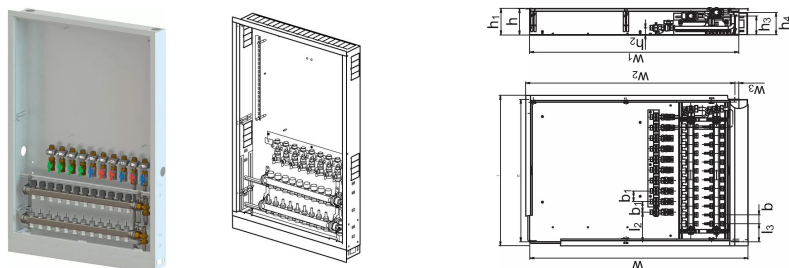

Uponor Combi Port E-Pro įleidžiama spintelė su kolektoriumi IW 1200x750x150mm 9HMV+9BV

1095678

Sienoje montuojama spintelė, įskaitant kojeles, šildymo kolektorių ir bėgelį su sumontuotais rutuliniais ventiliais

Kodavimas:

_H MV – Vario-S kolektorių rinkinys šildymui su _ (3-11) šildymo kontūrais

_BV – (7,9) rutulinių ventilių rinkinys, sumontuotas ant montavimo bėgelio spintelės viduje šilumos sąsajos jungtims