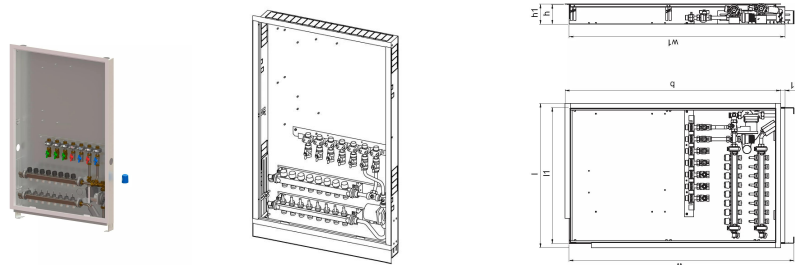

## Uponor Combi Port M-Base jleidžiama spintelė su kolektoriumi IW-UFH 1200x750X110mm 8HM+7BV MS

1093825

## Uponor Combi Port M-Base įleidžiama spintelė su kolektoriumi IW-UFH 1200x750X110mm 8HM+7BV MS

1093825

### Techniniai duomenys

Item no EAN	6414905231553
Item no GTIN	06414905231553
Produkto matavimo vienetas	vnt.
Ilgis (l)	795 mm
Ilgis (l1)	750 mm
Z-measurement b	1190 mm
Z-measurement b1	23 mm
Z-measurement h	110 mm
Z-measurement h1	135 mm
Z-measurement w	1440 mm
Z-measurement w1	1190 mm
Pakuotės kiekis 1	1
Pakuotės kiekis 4	8
Packaging GTIN PL1	06414905292677
Packaging GTIN PL4	06414905293285
Item Unit Length	1200
Item Unit Height	110
Item Unit Weight	20
Item Unit Width	750