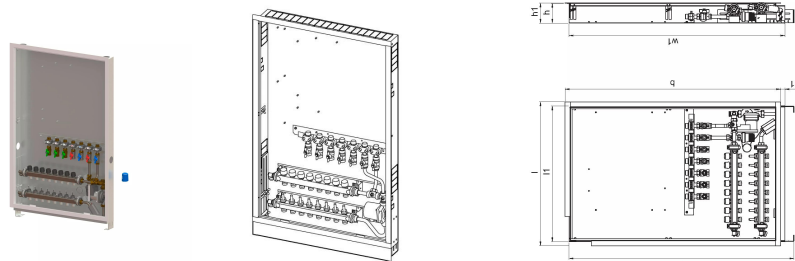

## Uponor Combi Port M-Base jleidžiama spintelė su kolektoriumi IW-UFH 1200x750X110mm 8HM+7BV MS

1093825

## Uponor Combi Port M-Base įleidžiama spintelė su kolektoriumi IW-UFH 1200x750X110mm 8HM+7BV MS

1093825

### Techniniai duomenys

Item no EAN	6414905231553
Item no GTIN	06414905231553
Produkto matavimo vienetas	vnt.
Ilgis (l)	795 mm
Ilgis (l1)	750 mm
Z-measurement b	1190 mm
Z-measurement b1	23 mm
Z-measurement h	110 mm
Z-measurement h1	135 mm
Z-measurement w	1440 mm
Z-measurement w1	1190 mm
Pakuotės kiekis 1	1
Pakuotės kiekis 4	8
Packaging GTIN PL1	06414905292677
Packaging GTIN PL4	06414905293285
Item Unit Length	1200
Item Unit Height	110
Item Unit Weight	20
Item Unit Width	750