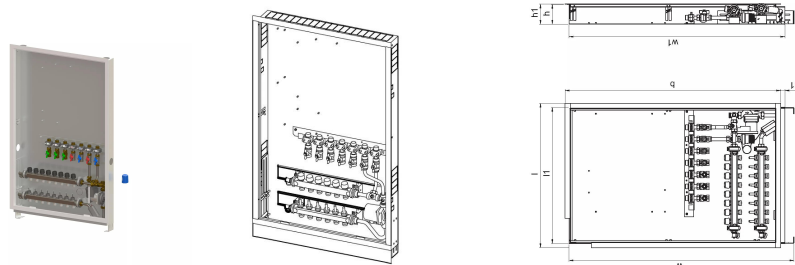

Uponor Combi Port M-Base jleidžiama spintelė su kolektoriumi IW-UFH 1200x750X110mm 6HM+7BV MS

1093824

Uponor Combi Port M-Base įleidžiama spintelė su kolektoriumi IW-UFH 1200x750X110mm 6HM+7BV MS

1093824

Techniniai duomenys

Item no EAN	6414905231546
Item no GTIN	06414905231546
Produkto matavimo vienetas	vnt.
Ilgis (I)	795 mm
Ilgis (I1)	750 mm
Z-measurement b	1190 mm
Z-measurement b1	23 mm
Z-measurement h	110 mm
Z-measurement h1	135 mm
Z-measurement w	1440 mm
Z-measurement w1	1190 mm
Pakuotės kiekis 1	1
Pakuotės kiekis 4	8
Packaging GTIN PL1	06414905292660
Packaging GTIN PL4	06414905293278
Item Unit Length	1200
Item Unit Height	110
Item Unit Weight	20
Item Unit Width	750