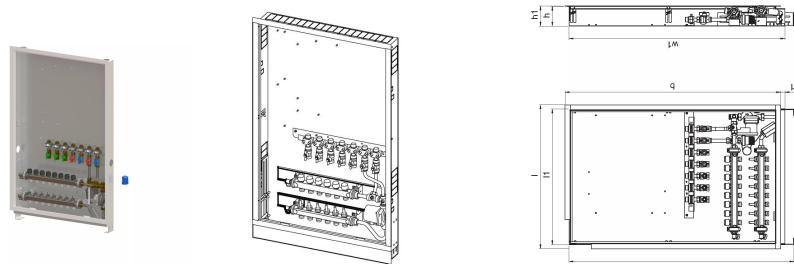

Uponor Combi Port M-Base jleidžiama spintelė su kolektoriumi IW-UFH 1200x750X110mm 6HM+7BV MS

1093824

Uponor Combi Port M-Base įleidžiama spintelė su kolektoriumi IW-UFH 1200x750X110mm 6HM+7BV MS

1093824

Techniniai duomenys

Item no EAN	6414905231546
Item no GTIN	06414905231546
Produkto matavimo vienetas	vnt.
Ilgis (I)	795 mm
Ilgis (I1)	750 mm
Z-measurement b	1190 mm
Z-measurement b1	23 mm
Z-measurement h	110 mm
Z-measurement h1	135 mm
Z-measurement w	1440 mm
Z-measurement w1	1190 mm
Pakuotės kiekis 1	1
Pakuotės kiekis 4	8
Packaging GTIN PL1	06414905292660
Packaging GTIN PL4	06414905293278
Item Unit Length	1200
Item Unit Height	110
Item Unit Weight	20
Item Unit Width	750