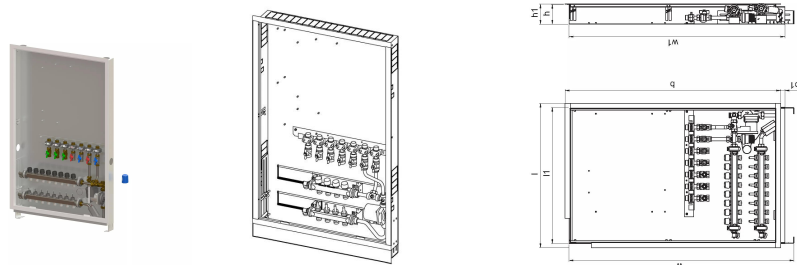

Uponor Combi Port M-Base jleidžiama spintelė su kolektoriumi IW-UFH 1200x750X110mm 4HM+7BV MS

1093823

Uponor Combi Port M-Base įleidžiama spintelė su kolektoriumi IW-UFH 1200x750X110mm 4HM+7BV MS

1093823

Techniniai duomenys

Item no EAN	6414905231539
Item no GTIN	06414905231539
Produkto matavimo vienetas	vnt.
Ilgis (l)	795 mm
Ilgis (l1)	750 mm
Z-measurement b	1190 mm
Z-measurement b1	23 mm
Z-measurement h	110 mm
Z-measurement h1	135 mm
Z-measurement w	1440 mm
Z-measurement w1	1190 mm
Pakuotės kiekis 1	1
Pakuotės kiekis 4	8
Packaging GTIN PL1	06414905292653
Packaging GTIN PL4	06414905293261
Item Unit Length	1200
Item Unit Height	110
Item Unit Weight	20
Item Unit Width	750