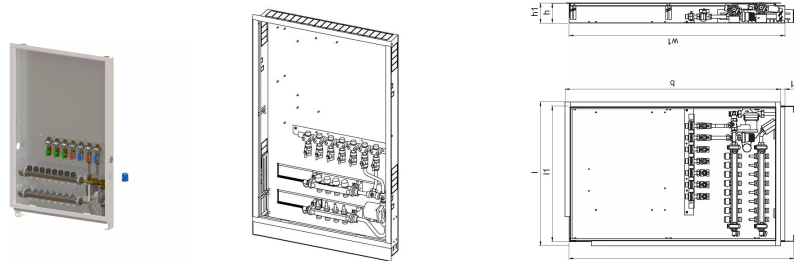

Uponor Combi Port M-Base jleidžiama spintelė su kolektoriumi IW-UFH 1200x750X110mm 4HM+7BV MS

1093823

Uponor Combi Port M-Base įleidžiama spintelė su kolektoriumi IW-UFH 1200x750X110mm 4HM+7BV MS

1093823

Techniniai duomenys

Item no EAN	6414905231539
Item no GTIN	06414905231539
Produkto matavimo vienetas	vnt.
Ilgis (l)	795 mm
Ilgis (l1)	750 mm
Z-measurement b	1190 mm
Z-measurement b1	23 mm
Z-measurement h	110 mm
Z-measurement h1	135 mm
Z-measurement w	1440 mm
Z-measurement w1	1190 mm
Pakuotės kiekis 1	1
Pakuotės kiekis 4	8
Packaging GTIN PL1	06414905292653
Packaging GTIN PL4	06414905293261
Item Unit Length	1200
Item Unit Height	110
Item Unit Weight	20
Item Unit Width	750