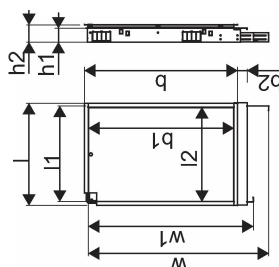

Uponor Combi Port M-Pro įleidžiama spintelė su kolektoriumi IW 1200x750X110mm 10HM+9BV

1093818

Sienoje montuojama spintelė, įskaitant kojeles, šildymo kolektorių ir bėgelį su sumontuotais rutuliniais ventiliais
Kodavimas:

_HMV – Vario-S kolektorių rinkinys šildymui su _ (4,6,8,10) šildymo kontūrais

_BV – (7,9) rutulinių ventilių rinkinys, sumontuotas ant montavimo bėgelio spintelės viduje

Uponor Combi Port M-Pro įleidžiama spintelė su kolektoriumi IW 1200x750X110mm 10HM+9BV

1093818

Techniniai duomenys

Item no EAN	6414905231485
Item no GTIN	06414905231485
Produkto matavimo vienetas	vnt.
Ilgis (l)	795 mm
Ilgis (l1)	750 mm
Z-measurement b	1190 mm
Z-measurement b1	23 mm
Z-measurement h	110 mm
Z-measurement h1	135 mm
Z-measurement w	1440 mm
Z-measurement w1	1190 mm
Pakuotės kiekis 1	1
Pakuotės kiekis 4	8
Packaging GTIN PL1	06414905292509
Packaging GTIN PL4	06414905293100
Item Unit Length	1200
Item Unit Height	110
Item Unit Weight	20
Item Unit Width	750