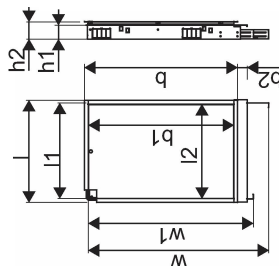

Uponor Combi Port M-Pro įleidžiama spintelė su kolektoriumi IW 1200x750X110mm 10HM+9BV

1093818

Sienoje montuojama spintelė, įskaitant kojeles, šildymo kolektorių ir bėgelį su sumontuotais rutuliniais ventiliais
Kodavimas:

_HMV – Vario-S kolektorių rinkinys šildymui su _ (4,6,8,10) šildymo kontūrais

_BV – (7,9) rutulinių ventilių rinkinys, sumontuotas ant montavimo bėgelio spintelės viduje

Uponor Combi Port M-Pro įleidžiama spintelė su kolektoriumi IW 1200x750X110mm 10HM+9BV

1093818

Techniniai duomenys

Item no EAN	6414905231485
Item no GTIN	06414905231485
Produkto matavimo vienetas	vnt.
Ilgis (l)	795 mm
Ilgis (l1)	750 mm
Z-measurement b	1190 mm
Z-measurement b1	23 mm
Z-measurement h	110 mm
Z-measurement h1	135 mm
Z-measurement w	1440 mm
Z-measurement w1	1190 mm
Pakuotės kiekis 1	1
Pakuotės kiekis 4	8
Packaging GTIN PL1	06414905292509
Packaging GTIN PL4	06414905293100
Item Unit Length	1200
Item Unit Height	110
Item Unit Weight	20
Item Unit Width	750