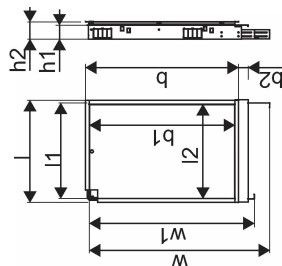

## Uponor Combi Port M-Pro įleidžiama spintelė su kolektoriumi IW 1200x750X110mm 8HM+9BV

**1093817**

Sienoje montuojama spintelė, įskaitant kojeles, šildymo kolektorių ir bėgelį su sumontuotais rutuliniais ventiliais

Kodavimas:

\_HMV – Vario-S kolektorių rinkinys šildymui su \_ (4,6,8,10) šildymo kontūrais

\_BV – (7,9) rutulinių ventilių rinkinys, sumontuotas ant montavimo bėgelio spintelės viduje

## Uponor Combi Port M-Pro įleidžiama spintelė su kolektoriumi IW 1200x750X110mm 8HM+9BV

1093817

### Techniniai duomenys

Item no EAN	6414905231478
Item no GTIN	06414905231478
Produkto matavimo vienetas	vnt.
Ilgis (l)	795 mm
Ilgis (l1)	750 mm
Z-measurement b	1190 mm
Z-measurement b1	23 mm
Z-measurement h	110 mm
Z-measurement h1	135 mm
Z-measurement w	1440 mm
Z-measurement w1	1190 mm
Pakuotės kiekis 1	1
Pakuotės kiekis 4	8
Packaging GTIN PL1	06414905292493
Packaging GTIN PL4	06414905293094
Item Unit Length	1200
Item Unit Height	110
Item Unit Weight	20
Item Unit Width	750