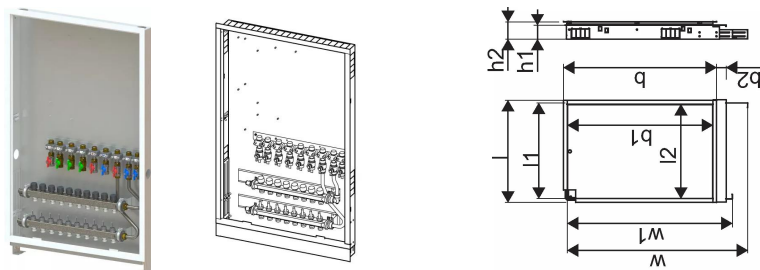

## Uponor Combi Port M-Pro įleidžiama spintelė su kolektoriumi IW 1200x750X110mm 8HM+9BV

**1093817**

Sienoje montuojama spintelė, įskaitant kojeles, šildymo kolektorių ir bėgelį su sumontuotais rutuliniais ventiliais

Kodavimas:

\_HMV – Vario-S kolektorių rinkinys šildymui su \_ (4,6,8,10) šildymo kontūrais

\_BV – (7,9) rutulinių ventilių rinkinys, sumontuotas ant montavimo bėgelio spintelės viduje

## Uponor Combi Port M-Pro įleidžiama spintelė su kolektoriumi IW 1200x750X110mm 8HM+9BV

1093817

### Techniniai duomenys

Item no EAN	6414905231478
Item no GTIN	06414905231478
Produkto matavimo vienetas	vnt.
Ilgis (l)	795 mm
Ilgis (l1)	750 mm
Z-measurement b	1190 mm
Z-measurement b1	23 mm
Z-measurement h	110 mm
Z-measurement h1	135 mm
Z-measurement w	1440 mm
Z-measurement w1	1190 mm
Pakuotės kiekis 1	1
Pakuotės kiekis 4	8
Packaging GTIN PL1	06414905292493
Packaging GTIN PL4	06414905293094
Item Unit Length	1200
Item Unit Height	110
Item Unit Weight	20
Item Unit Width	750