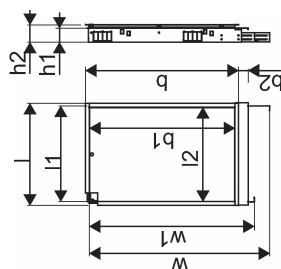

Uponor Combi Port M-Pro įleidžiama spintelė su kolektoriumi IW 1200x750X110mm 6HM+9BV

1093816

Sienoje montuojama spintelė, įskaitant kojeles, šildymo kolektorių ir bėgelį su sumontuotais rutuliniais ventiliais
Kodavimas:

_HMV – Vario-S kolektorių rinkinys šildymui su _ (4,6,8,10) šildymo kontūrais

_BV – (7,9) rutulinių ventilių rinkinys, sumontuotas ant montavimo bėgelio spintelės viduje

Uponor Combi Port M-Pro įleidžiama spintelė su kolektoriumi IW 1200x750X110mm 6HM+9BV

1093816

Techniniai duomenys

Item no EAN	6414905231461
Item no GTIN	06414905231461
Produkto matavimo vienetas	vnt.
Ilgis (l)	795 mm
Ilgis (l1)	750 mm
Z-measurement b	1190 mm
Z-measurement b1	23 mm
Z-measurement h	110 mm
Z-measurement h1	135 mm
Z-measurement w	1440 mm
Z-measurement w1	1190 mm
Pakuotės kiekis 1	1
Pakuotės kiekis 4	8
Packaging GTIN PL1	06414905292486
Packaging GTIN PL4	06414905293087
Item Unit Length	1200
Item Unit Height	110
Item Unit Weight	20
Item Unit Width	750