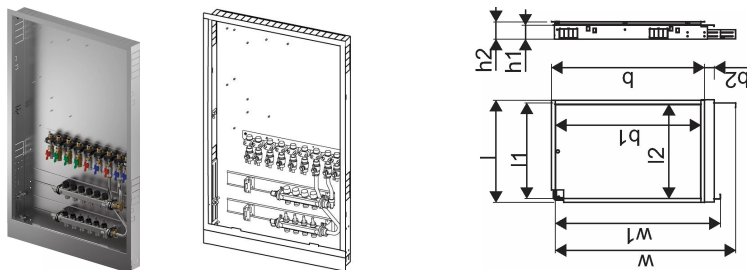

Uponor Combi Port M-Pro įleidžiama spintelė su kolektoriumi IW 1200x750X110mm 6HM+9BV

1093816

Sienoje montuojama spintelė, įskaitant kojeles, šildymo kolektorių ir bėgelį su sumontuotais rutuliniais ventiliais
Kodavimas:

_HMV – Vario-S kolektorių rinkinys šildymui su _ (4,6,8,10) šildymo kontūrais

_BV – (7,9) rutulinių ventilių rinkinys, sumontuotas ant montavimo bėgelio spintelės viduje

Uponor Combi Port M-Pro įleidžiama spintelė su kolektoriumi IW 1200x750X110mm 6HM+9BV

1093816

Techniniai duomenys

Item no EAN	6414905231461
Item no GTIN	06414905231461
Produkto matavimo vienetas	vnt.
Ilgis (l)	795 mm
Ilgis (l1)	750 mm
Z-measurement b	1190 mm
Z-measurement b1	23 mm
Z-measurement h	110 mm
Z-measurement h1	135 mm
Z-measurement w	1440 mm
Z-measurement w1	1190 mm
Pakuotės kiekis 1	1
Pakuotės kiekis 4	8
Packaging GTIN PL1	06414905292486
Packaging GTIN PL4	06414905293087
Item Unit Length	1200
Item Unit Height	110
Item Unit Weight	20
Item Unit Width	750