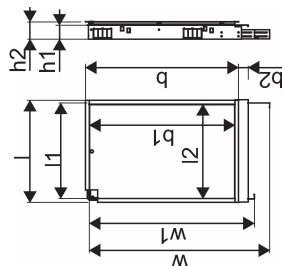

Uponor Combi Port M-Pro įleidžiama spintelė su kolektoriumi IW 1200x750X110mm 4HM+9BV

1093815

Sienoje montuojama spintelė, įskaitant kojeles, šildymo kolektorių ir bėgelį su sumontuotais rutuliniais ventiliais

Kodavimas:

_HMV – Vario-S kolektorių rinkinys šildymui su _ (4,6,8,10) šildymo kontūrais

_BV – (7,9) rutulinių ventilių rinkinys, sumontuotas ant montavimo bėgelio spintelės viduje

Uponor Combi Port M-Pro įleidžiama spintelė su kolektoriumi IW 1200x750X110mm 4HM+9BV

1093815

Techniniai duomenys

| | |
|----------------------------|----------------|
| Item no EAN | 6414905231454 |
| Item no GTIN | 06414905231454 |
| Produkto matavimo vienetas | vnt. |
| Ilgis (l) | 795 mm |
| Ilgis (l1) | 750 mm |
| Z-measurement b | 1190 mm |
| Z-measurement b1 | 23 mm |
| Z-measurement h | 110 mm |
| Z-measurement h1 | 135 mm |
| Z-measurement w | 1440 mm |
| Z-measurement w1 | 1190 mm |
| Pakuotės kiekis 1 | 1 |
| Pakuotės kiekis 4 | 8 |
| Packaging GTIN PL1 | 06414905292479 |
| Packaging GTIN PL4 | 06414905293070 |
| Item Unit Length | 1200 |
| Item Unit Height | 110 |
| Item Unit Weight | 20 |
| Item Unit Width | 750 |