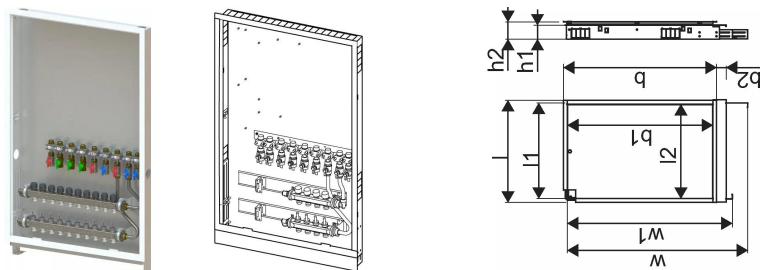

Uponor Combi Port M-Pro įleidžiama spintelė su kolektoriumi IW 1200x750X110mm 4HM+9BV

1093815

Sienoje montuojama spintelė, įskaitant kojeles, šildymo kolektorių ir bėgelį su sumontuotais rutuliniais ventiliais

Kodavimas:

_HMV – Vario-S kolektorių rinkinys šildymui su _ (4,6,8,10) šildymo kontūrais

_BV – (7,9) rutulinių ventilių rinkinys, sumontuotas ant montavimo bėgelio spintelės viduje

Uponor Combi Port M-Pro įleidžiama spintelė su kolektoriumi IW 1200x750X110mm 4HM+9BV

1093815

Techniniai duomenys

| | |
|----------------------------|----------------|
| Item no EAN | 6414905231454 |
| Item no GTIN | 06414905231454 |
| Produkto matavimo vienetas | vnt. |
| Ilgis (l) | 795 mm |
| Ilgis (l1) | 750 mm |
| Z-measurement b | 1190 mm |
| Z-measurement b1 | 23 mm |
| Z-measurement h | 110 mm |
| Z-measurement h1 | 135 mm |
| Z-measurement w | 1440 mm |
| Z-measurement w1 | 1190 mm |
| Pakuotės kiekis 1 | 1 |
| Pakuotės kiekis 4 | 8 |
| Packaging GTIN PL1 | 06414905292479 |
| Packaging GTIN PL4 | 06414905293070 |
| Item Unit Length | 1200 |
| Item Unit Height | 110 |
| Item Unit Weight | 20 |
| Item Unit Width | 750 |