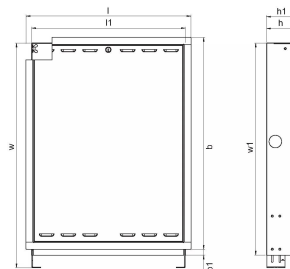

## Uponor Combi Port M-Pro Įleidžiama spintelė IW 840x610x110mm

**1093809**

Spintelė su rėmu ir durimis montavimui į sieną

## Uponor Combi Port M-Pro Įleidžiama spintelė IW 840x610x110mm

1093809

### Techniniai duomenys

Item no EAN	6414905231393
Item no GTIN	06414905231393
Produkto matavimo vienetas	vnt.
Ilgis (l)	655 mm
Ilgis (l1)	610 mm
Z-measurement b	839 mm
Z-measurement b1	23 mm
Z-measurement h	110 mm
Z-measurement h1	135 mm
Z-measurement w	1090 mm
Z-measurement w1	840 mm
Pakuotės kiekis 1	1
Pakuotės kiekis 4	8
Packaging GTIN PL1	06414905292684
Packaging GTIN PL4	06414905293292
Item Unit Length	840
Item Unit Height	110
Item Unit Weight	15
Item Unit Width	610