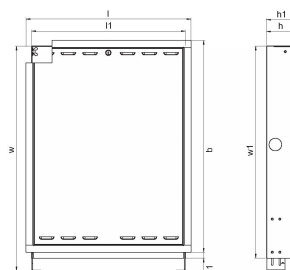

## Uponor Combi Port M-Pro Įleidžiama spintelė IW 840x610x110mm

**1093809**

Spintelė su rėmu ir durimis montavimui į sieną

## Uponor Combi Port M-Pro Įleidžiama spintelė IW 840x610x110mm

1093809

### Techniniai duomenys

Item no EAN	6414905231393
Item no GTIN	06414905231393
Produkto matavimo vienetas	vnt.
Ilgis (l)	655 mm
Ilgis (l1)	610 mm
Z-measurement b	839 mm
Z-measurement b1	23 mm
Z-measurement h	110 mm
Z-measurement h1	135 mm
Z-measurement w	1090 mm
Z-measurement w1	840 mm
Pakuotės kiekis 1	1
Pakuotės kiekis 4	8
Packaging GTIN PL1	06414905292684
Packaging GTIN PL4	06414905293292
Item Unit Length	840
Item Unit Height	110
Item Unit Weight	15
Item Unit Width	610