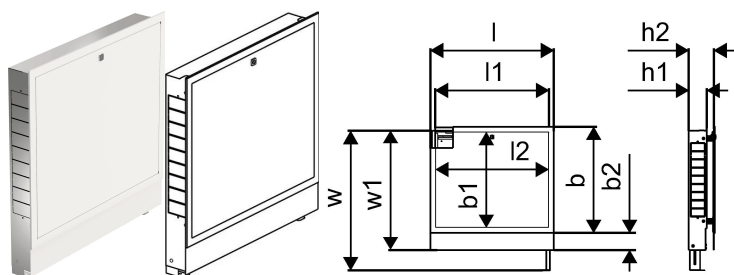

## Uponor Vario spintelė IW 1150x730x110mm

1093477

- Sukomplektuota spintelė su rėmu ir durelėmis, skirta montavimui sienoje
- Gylis - 110 mm, galima išplėsti iki 150 mm
- Reguliuojamas aukštis - 730 - 930 mm
- Grindų konstrukcijos aukštis - maks. 200 mm
- Medžiaga - cinkuotas plienas
- Rėmas ir durys padengta baltais milteliniais dažais (RAL 9016)
- Užrakinama

## Uponor Vario spintelė IW 1150x730x110mm

1093477

### Techniniai duomenys

Item no EAN	6414905229734
Item no GTIN	06414905229734
Item no VVS	046231311
Produkto matavimo vienetas	vnt.
Ilgis (l)	1205 mm
Ilgis (l1)	1150 mm
Ilgis (l2)	1139 mm
Z-measurement b	650 mm
Z-measurement b1	572 mm
Z-measurement b2	108 mm
Z-measurement h1	110 mm
Z-measurement h2	150 mm
Z-measurement w	930 mm
Z-measurement w1	730 mm
Pakuotės kiekis 1	1
Pakuotės kiekis 4	8
Packaging GTIN PL1	06414905282654
Packaging GTIN PL4	06414905664962
Item Unit Length	110
Item Unit Height	730
Item Unit Weight	14,5
Item Unit Width	1150