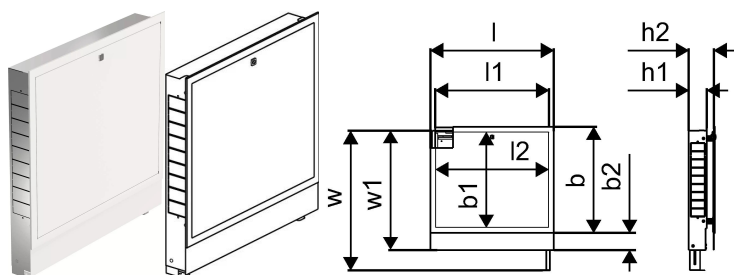

Uponor Vario spintelė IW 850x730x110mm

1093475

- Sukomplektuota spintelė su rėmu ir durelėmis, skirta montavimui sienoje
- Gylis - 110 mm, galima išplėsti iki 150 mm
- Reguliuojamas aukštis - 730 - 930 mm
- Grindų konstrukcijos aukštis - maks. 200 mm
- Medžiaga - cinkuotas plienas
- Rėmas ir durys padengta baltais milteliniais dažais (RAL 9016)
- Užrakinama

Uponor Vario spintelė IW 850x730x110mm

1093475

Techniniai duomenys

Item no EAN	6414905229710
Item no GTIN	06414905229710
Item no VVS	046231308
Produkto matavimo vienetas	vnt.
Ilgis (l)	905 mm
Ilgis (l1)	850 mm
Ilgis (l2)	839 mm
Z-measurement b	650 mm
Z-measurement b1	572 mm
Z-measurement b2	108 mm
Z-measurement h1	110 mm
Z-measurement h2	150 mm
Z-measurement w	930 mm
Z-measurement w1	730 mm
Pakuotės kiekis 1	1
Pakuotės kiekis 4	13
Packaging GTIN PL1	06414905282678
Packaging GTIN PL4	06414905664948
Item Unit Length	110
Item Unit Height	730
Item Unit Weight	11,41
Item Unit Width	850