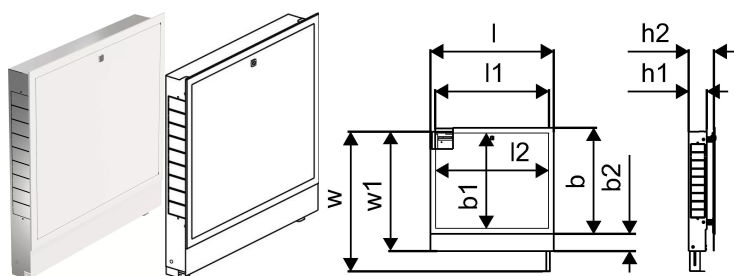

Uponor Vario spintelė IW 850x730x110mm

1093475

- Sukomplektuota spintelė su rėmu ir durelėmis, skirta montavimui sienoje
- Gylis - 110 mm, galima išplėsti iki 150 mm
- Reguliuojamas aukštis - 730 - 930 mm
- Grindų konstrukcijos aukštis - maks. 200 mm
- Medžiaga - cinkuotas plienas
- Rėmas ir durys padengta baltais milteliniais dažais (RAL 9016)
- Užrakinama

Uponor Vario spintelė IW 850x730x110mm

1093475

Techniniai duomenys

Item no EAN	6414905229710
Item no GTIN	06414905229710
Item no VVS	046231308
Produkto matavimo vienetas	vnt.
Ilgis (l)	905 mm
Ilgis (l1)	850 mm
Ilgis (l2)	839 mm
Z-measurement b	650 mm
Z-measurement b1	572 mm
Z-measurement b2	108 mm
Z-measurement h1	110 mm
Z-measurement h2	150 mm
Z-measurement w	930 mm
Z-measurement w1	730 mm
Pakuotės kiekis 1	1
Pakuotės kiekis 4	13
Packaging GTIN PL1	06414905282678
Packaging GTIN PL4	06414905664948
Item Unit Length	110
Item Unit Height	730
Item Unit Weight	11,41
Item Unit Width	850