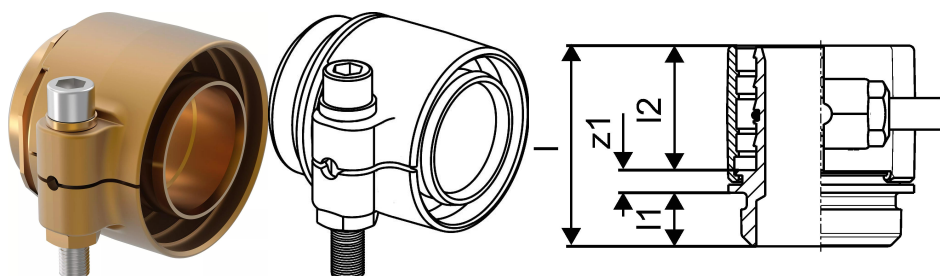

Uponor Wipex RS2 jungtis PN10 DR 110x15,1 RS3

1047020

- RS = unikali modulinė montavimo jungtis
- Maks. apkrova 6 bar/95° C
- DR = dezincifikacijai atsparus žalvaris

Uponor Wipex RS2 jungtis PN10 DR 110x15,1 RS3

1047020

Techniniai duomenys

Item no EAN	4021598114869
Item no GTIN	04021598114869
Produkto matavimo vienetas	vnt.
Ilgis (l)	104 mm
Ilgis (l1)	20 mm
Ilgis (l2)	71 mm
Pakuotės kiekis 1	1
Pakuotės kiekis 4	180
Packaging GTIN PL1	06414905461042
Packaging GTIN PL4	06414905493784
Item Unit Length	147
Item Unit Height	106
Item Unit Weight	2,907
Item Unit Width	25