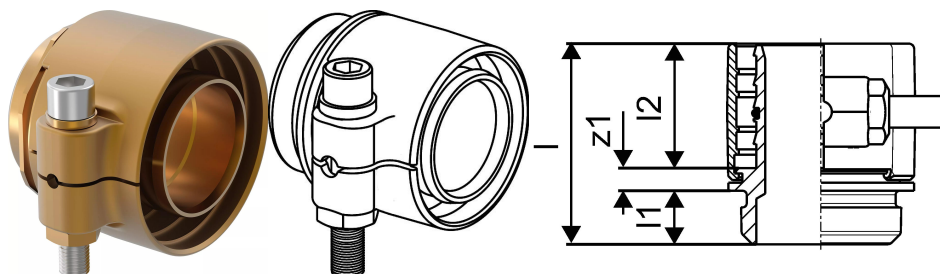

Uponor Wipex RS2 jungtis PN10 DR 110x15,1 RS3

1047020

- RS = unikali modulinė montavimo jungtis
- Maks. apkrova 6 bar/95° C
- DR = dezincifikacijai atsparus žalvaris

Uponor Wipex RS2 jungtis PN10 DR 110x15,1 RS3

1047020

Techniniai duomenys

Item no EAN	4021598114869
Item no GTIN	04021598114869
Produkto matavimo vienetas	vnt.
Ilgis (l)	104 mm
Ilgis (l1)	20 mm
Ilgis (l2)	71 mm
Pakuotės kiekis 1	1
Pakuotės kiekis 4	180
Packaging GTIN PL1	06414905461042
Packaging GTIN PL4	06414905493784
Item Unit Length	147
Item Unit Height	106
Item Unit Weight	2,907
Item Unit Width	25