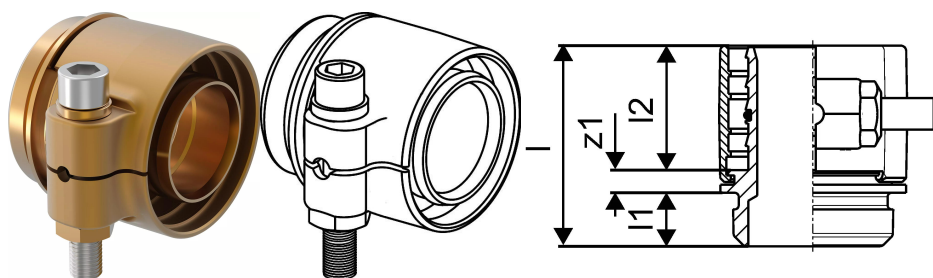

Uponor Wipex RS2 jungtis PN10 DR 90x12,3 RS3**1047019**

- RS = unikali modulinė montavimo jungtis
- Maks. apkrova 6 bar/95° C
- DR = dezincifikacijai atsparus žalvaris

Uponor Wipex RS2 jungtis PN10 DR 90x12,3 RS3

1047019

Techniniai duomenys

Item no EAN	4021598114852
Item no GTIN	04021598114852
Produkto matavimo vienetas	vnt.
Ilgis (l)	92 mm
Ilgis (l1)	20 mm
Ilgis (l2)	59 mm
Pakuotės kiekis 1	1
Pakuotės kiekis 4	180
Packaging GTIN PL1	06414905402236
Packaging GTIN PL4	06414905402243
Item Unit Length	120
Item Unit Height	97
Item Unit Weight	2,225
Item Unit Width	108