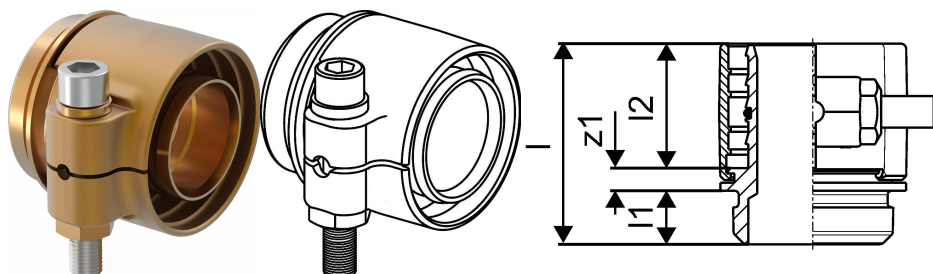

Uponor Wipex RS2 jungtis PN10 DR 90x12,3 RS3**1047019**

- RS = unikali modulinė montavimo jungtis
- Maks. apkrova 6 bar/95° C
- DR = dezincifikacijai atsparus žalvaris

Uponor Wipex RS2 jungtis PN10 DR 90x12,3 RS3

1047019

Techniniai duomenys

Item no EAN	4021598114852
Item no GTIN	04021598114852
Produkto matavimo vienetas	vnt.
Ilgis (l)	92 mm
Ilgis (l1)	20 mm
Ilgis (l2)	59 mm
Pakuotės kiekis 1	1
Pakuotės kiekis 4	180
Packaging GTIN PL1	06414905402236
Packaging GTIN PL4	06414905402243
Item Unit Length	120
Item Unit Height	97
Item Unit Weight	2,225
Item Unit Width	108