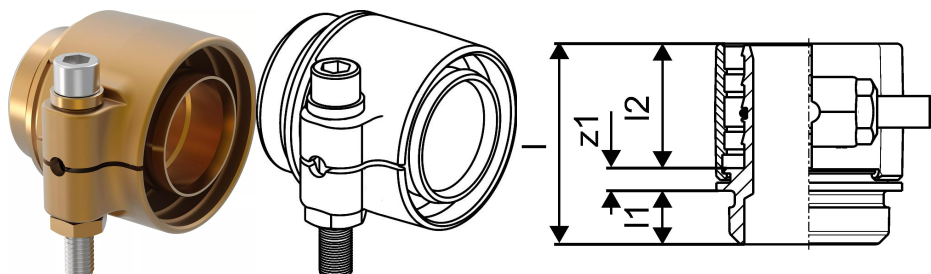

## Uponor Wipex RS2 jungtis PN10 DR 75x10,3 RS2

1047018

- RS = unikali modulinė montavimo jungtis
- Maks. apkrova 6 bar/95° C
- DR = dezincifikacijai atsparus žalvaris

## Uponor Wipex RS2 jungtis PN10 DR 75x10,3 RS2

1047018

### Techniniai duomenys

Item no EAN	4021598114845
Item no GTIN	04021598114845
Produkto matavimo vienetas	vnt.
Ilgis (l)	83 mm
Ilgis (l1)	20 mm
Ilgis (l2)	51 mm
Pakuotės kiekis 1	1
Pakuotės kiekis 4	240
Packaging GTIN PL1	06414905461035
Packaging GTIN PL4	06414905493777
Item Unit Length	102
Item Unit Height	79
Item Unit Weight	1,315
Item Unit Width	89