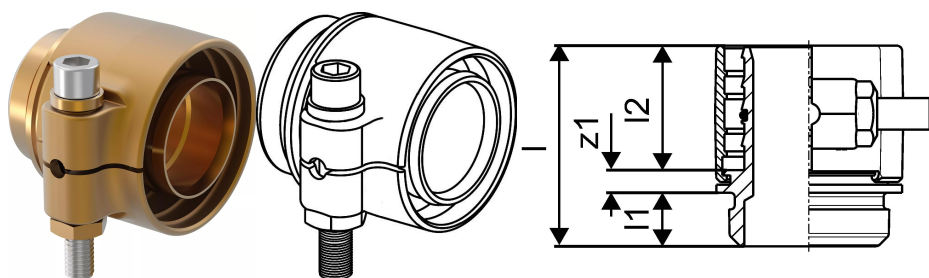

## Uponor Wipex RS2 jungtis PN10 DR 75x10,3 RS2

1047018

- RS = unikali modulinė montavimo jungtis
- Maks. apkrova 6 bar/95° C
- DR = dezincifikacijai atsparus žalvaris

## Uponor Wipex RS2 jungtis PN10 DR 75x10,3 RS2

1047018

### Techniniai duomenys

Item no EAN	4021598114845
Item no GTIN	04021598114845
Produkto matavimo vienetas	vnt.
Ilgis (l)	83 mm
Ilgis (l1)	20 mm
Ilgis (l2)	51 mm
Pakuotės kiekis 1	1
Pakuotės kiekis 4	240
Packaging GTIN PL1	06414905461035
Packaging GTIN PL4	06414905493777
Item Unit Length	102
Item Unit Height	79
Item Unit Weight	1,315
Item Unit Width	89