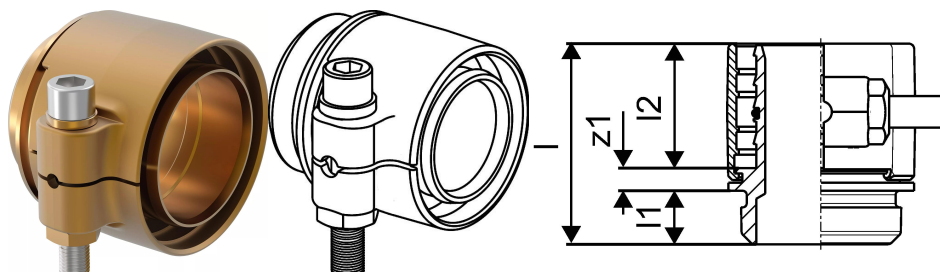

## Uponor Wipex RS jungtis PN6 DR 110x10,0 RS3

**1047016**

- RS = unikali modulinė montavimo jungtis
- Maks. apkrova 6 bar/95° C
- DR = dezincifikacijai atsparus žalvaris

## Uponor Wipex RS jungtis PN6 DR 110x10,0 RS3

1047016

### Techniniai duomenys

Item no EAN	4021598114821
Item no GTIN	04021598114821
Produkto matavimo vienetas	vnt.
Ilgis (l)	105 mm
Ilgis (l1)	71 mm
Ilgis (l2)	20 mm
Pakuotės kiekis 1	1
Pakuotės kiekis 4	180
Packaging GTIN PL1	06414905402199
Packaging GTIN PL4	06414905402205
Item Unit Length	144
Item Unit Height	107
Item Unit Weight	2,605
Item Unit Width	124