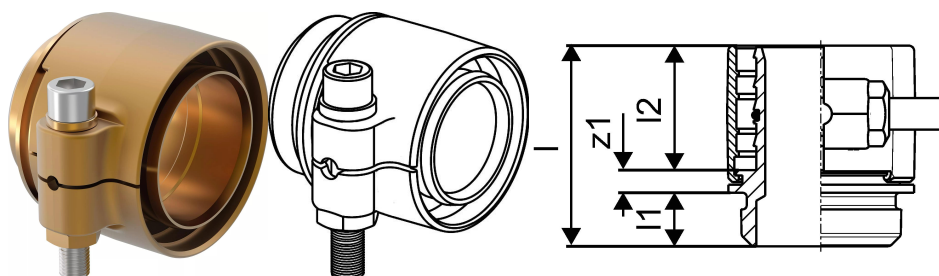

## Uponor Wipex RS jungtis PN6 DR 110x10,0 RS3

**1047016**

- RS = unikali modulinė montavimo jungtis
- Maks. apkrova 6 bar/95° C
- DR = dezincifikacijai atsparus žalvaris

## Uponor Wipex RS jungtis PN6 DR 110x10,0 RS3

1047016

### Techniniai duomenys

Item no EAN	4021598114821
Item no GTIN	04021598114821
Produkto matavimo vienetas	vnt.
Ilgis (l)	105 mm
Ilgis (l1)	71 mm
Ilgis (l2)	20 mm
Pakuotės kiekis 1	1
Pakuotės kiekis 4	180
Packaging GTIN PL1	06414905402199
Packaging GTIN PL4	06414905402205
Item Unit Length	144
Item Unit Height	107
Item Unit Weight	2,605
Item Unit Width	124