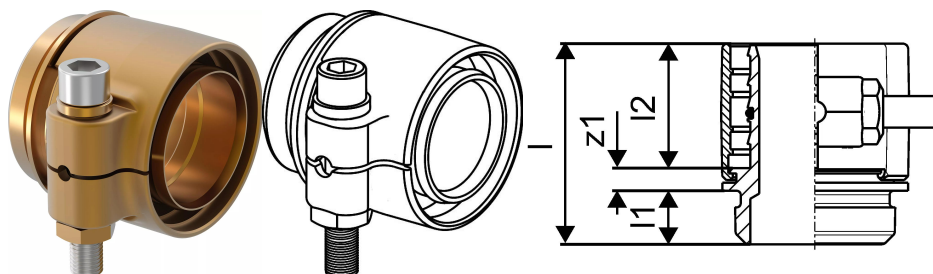

## Uponor Wipex RS jungtis PN6 DR 90x8,2 RS3

**1047015**

- RS = unikali modulinė montavimo jungtis
- Maks. apkrova 6 bar/95° C
- DR = dezincifikacijai atsparus žalvaris

## Uponor Wipex RS jungtis PN6 DR 90x8,2 RS3

1047015

### Techniniai duomenys

Item no EAN	4021598114814
Item no GTIN	04021598114814
Produkto matavimo vienetas	vnt.
Ilgis (l)	93 mm
Ilgis (l1)	59 mm
Ilgis (l2)	20 mm
Pakuotės kiekis 1	1
Pakuotės kiekis 4	180
Packaging GTIN PL1	06414905402175
Packaging GTIN PL4	06414905402182
Item Unit Length	119
Item Unit Height	97
Item Unit Weight	2,087
Item Unit Width	112