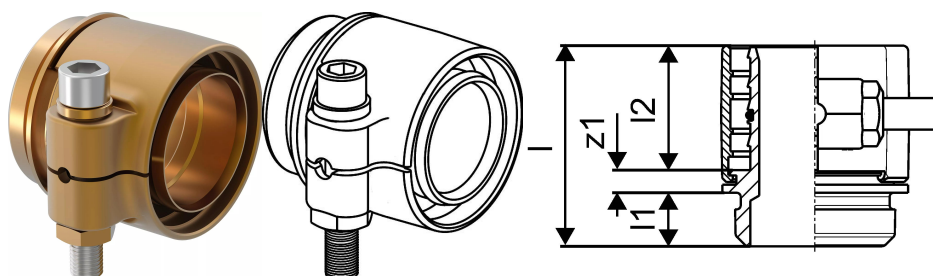

## Uponor Wipex RS jungtis PN6 DR 90x8,2 RS3

**1047015**

- RS = unikali modulinė montavimo jungtis
- Maks. apkrova 6 bar/95° C
- DR = dezincifikacijai atsparus žalvaris

## Uponor Wipex RS jungtis PN6 DR 90x8,2 RS3

1047015

### Techniniai duomenys

Item no EAN	4021598114814
Item no GTIN	04021598114814
Produkto matavimo vienetas	vnt.
Ilgis (l)	93 mm
Ilgis (l1)	59 mm
Ilgis (l2)	20 mm
Pakuotės kiekis 1	1
Pakuotės kiekis 4	180
Packaging GTIN PL1	06414905402175
Packaging GTIN PL4	06414905402182
Item Unit Length	119
Item Unit Height	97
Item Unit Weight	2,087
Item Unit Width	112