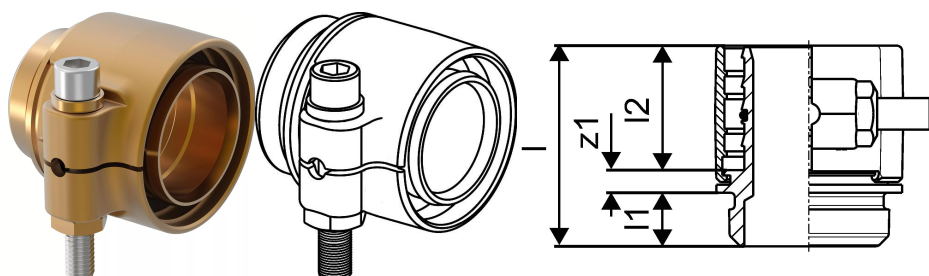

Uponor Wipex RS jungtis PN6 DR 75x6,8 RS2

1047014

- RS = unikali modulinė montavimo jungtis
- Maks. apkrova 6 bar/95° C
- DR = dezincifikacijai atsparus žalvaris

Uponor Wipex RS jungtis PN6 DR 75x6,8 RS2

1047014

Techniniai duomenys

Item no EAN	4021598114807
Item no GTIN	04021598114807
Produkto matavimo vienetas	vnt.
Ilgis (l)	84 mm
Ilgis (l1)	46 mm
Ilgis (l2)	20 mm
Pakuotės kiekis 1	1
Pakuotės kiekis 4	240
Packaging GTIN PL1	06414905402151
Packaging GTIN PL4	06414905402168
Item Unit Length	87
Item Unit Height	103
Item Unit Weight	1,27
Item Unit Width	103