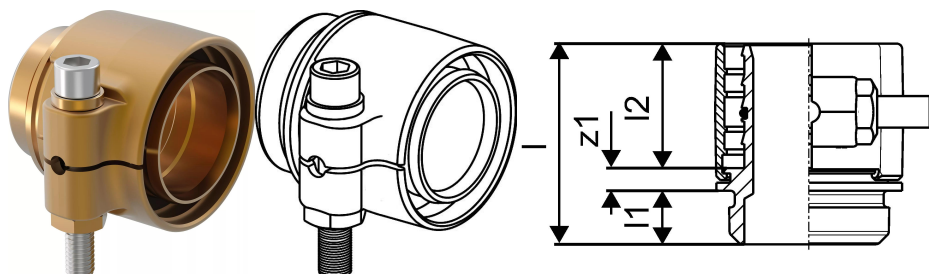

Uponor Wipex RS jungtis PN6 DR 75x6,8 RS2

1047014

- RS = unikali modulinė montavimo jungtis
- Maks. apkrova 6 bar/95° C
- DR = dezincifikacijai atsparus žalvaris

Uponor Wipex RS jungtis PN6 DR 75x6,8 RS2

1047014

Techniniai duomenys

Item no EAN	4021598114807
Item no GTIN	04021598114807
Produkto matavimo vienetas	vnt.
Ilgis (l)	84 mm
Ilgis (l1)	46 mm
Ilgis (l2)	20 mm
Pakuotės kiekis 1	1
Pakuotės kiekis 4	240
Packaging GTIN PL1	06414905402151
Packaging GTIN PL4	06414905402168
Item Unit Length	87
Item Unit Height	103
Item Unit Weight	1,27
Item Unit Width	103