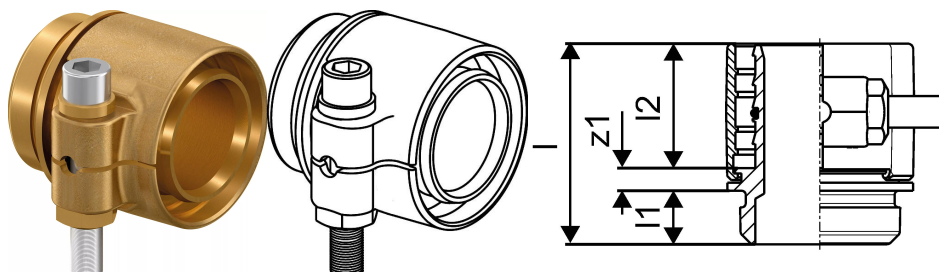

## Uponor Wipex RS jungtis PN6 DR 63x5,8 RS2

**1047013**

- RS = unikali modulinė montavimo jungtis
- Maks. apkrova 6 bar/95° C
- DR = dezincifikacijai atsparus žalvaris

## Uponor Wipex RS jungtis PN6 DR 63x5,8 RS2

1047013

### Techniniai duomenys

Item no EAN	4021598114791
Item no GTIN	04021598114791
Produkto matavimo vienetas	vnt.
Ilgis (l)	75 mm
Ilgis (l1)	46 mm
Ilgis (l2)	20 mm
Pakuotės kiekis 1	1
Pakuotės kiekis 4	240
Packaging GTIN PL1	06414905402137
Packaging GTIN PL4	06414905402144
Item Unit Length	75
Item Unit Height	85
Item Unit Weight	0,929
Item Unit Width	19