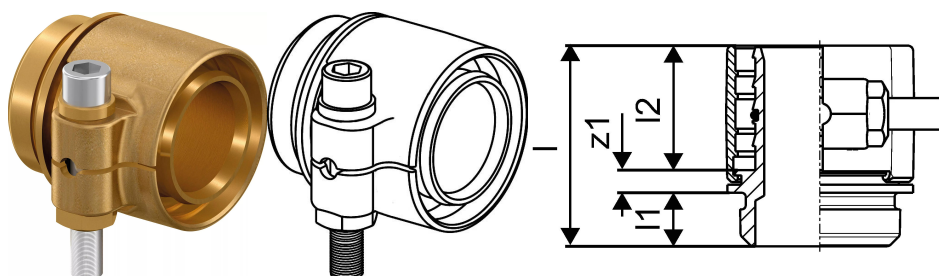

## Uponor Wipex RS jungtis PN6 DR 63x5,8 RS2

**1047013**

- RS = unikali modulinė montavimo jungtis
- Maks. apkrova 6 bar/95° C
- DR = dezincifikacijai atsparus žalvaris

## Uponor Wipex RS jungtis PN6 DR 63x5,8 RS2

1047013

### Techniniai duomenys

Item no EAN	4021598114791
Item no GTIN	04021598114791
Produkto matavimo vienetas	vnt.
Ilgis (l)	75 mm
Ilgis (l1)	46 mm
Ilgis (l2)	20 mm
Pakuotės kiekis 1	1
Pakuotės kiekis 4	240
Packaging GTIN PL1	06414905402137
Packaging GTIN PL4	06414905402144
Item Unit Length	75
Item Unit Height	85
Item Unit Weight	0,929
Item Unit Width	19