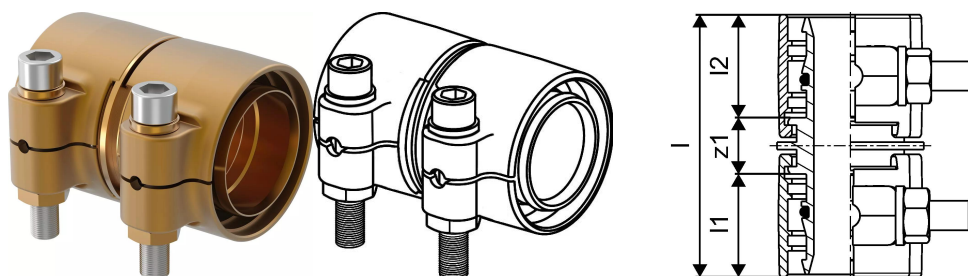

## Uponor Wipex dviguba jungtis PN6 90x8,2-90x8,2

**1042986**

- PE-Xa arba PE vamzdžio jungtis
- Maks. slėgis 6 bar./ 95°C arba 16 bar./ 20°C
- DR = dezinfekcijai atsparus žalvaris

## Uponor Wipex dviguba jungtis PN6 90x8,2-90x8,2

1042986

### Techniniai duomenys

Item no EAN	7331541200844
Item no GTIN	07331541200844
Item no VVS	087882090
RSK no.	2410699
Item no NRF	8360797
Item no LVI	1932107
Produkto matavimo vienetas	vnt.
Ilgis (l)	142 mm
Ilgis (l1)	59 mm
Ilgis (l2)	59 mm
Pakuotės kiekis 1	1
Pakuotės kiekis 3	4
Packaging GTIN PL1	06414905400201
Packaging GTIN PL3	06414905400218
Packaging GTIN PL4	06414905400225
Item Unit Length	143
Item Unit Height	95
Item Unit Weight	3,619
Item Unit Width	110