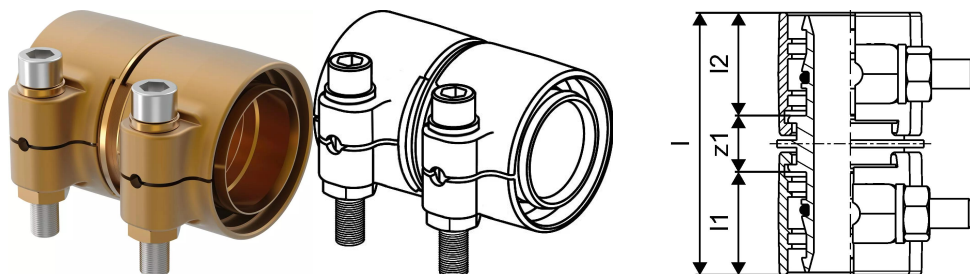

## Uponor Wipex dviguba jungtis PN6 90x8,2-90x8,2

**1042986**

- PE-Xa arba PE vamzdžio jungtis
- Maks. slėgis 6 bar./ 95°C arba 16 bar./ 20°C
- DR = dezinfekcijai atsparus žalvaris

## Uponor Wipex dviguba jungtis PN6 90x8,2-90x8,2

1042986

### Techniniai duomenys

Item no EAN	7331541200844
Item no GTIN	07331541200844
Item no VVS	087882090
RSK no.	2410699
Item no NRF	8360797
Item no LVI	1932107
Produkto matavimo vienetas	vnt.
Ilgis (l)	142 mm
Ilgis (l1)	59 mm
Ilgis (l2)	59 mm
Pakuotės kiekis 1	1
Pakuotės kiekis 3	4
Packaging GTIN PL1	06414905400201
Packaging GTIN PL3	06414905400218
Packaging GTIN PL4	06414905400225
Item Unit Length	143
Item Unit Height	95
Item Unit Weight	3,619
Item Unit Width	110