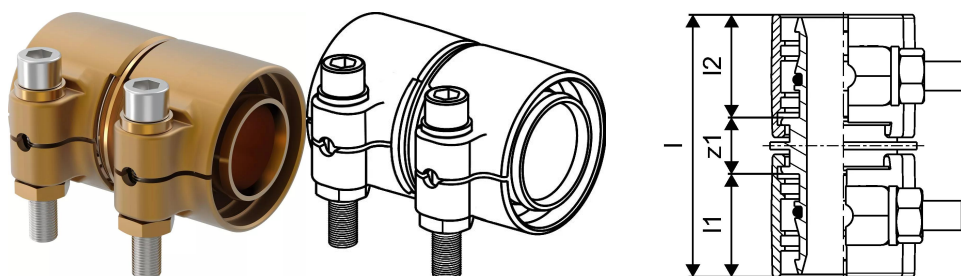

Uponor Wipex dviguba jungtis PN10 63x8,6-63x8,6

1042982

- PE-Xa vamzdžių sujungimas
- Maks. skėgis 10 bar./ 95°C arba 16 bar./ 20°C
- DR = dezinfekcijai atsparus žalvaris

Uponor Wipex dviguba jungtis PN10 63x8,6-63x8,6

1042982

Techniniai duomenys

Item no EAN	7331541200806
Item no GTIN	07331541200806
Item no VVS	087882163
RSK no.	2410692
Item no NRF	8360785
Item no LVI	1932112
Produkto matavimo vienetas	vnt.
Ilgis (l)	106 mm
Ilgis (l1)	47 mm
Ilgis (l2)	46 mm
Pakuotės kiekis 1	1
Pakuotės kiekis 3	4
Pakuotės kiekis 4	300
Packaging GTIN PL1	06414905400089
Packaging GTIN PL3	06414905400096
Packaging GTIN PL4	06414905400102
Item Unit Length	90
Item Unit Height	107
Item Unit Weight	1,546
Item Unit Width	67