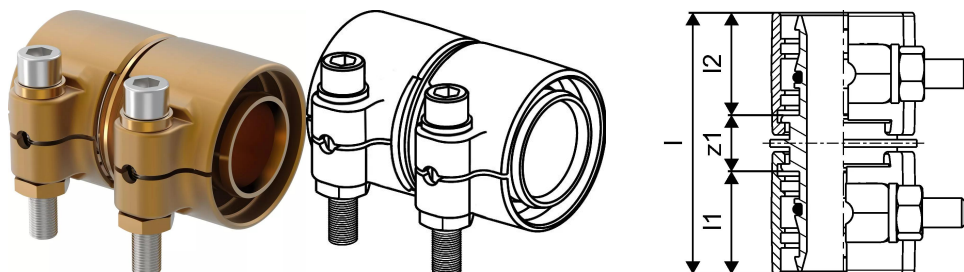

Uponor Wipex dviguba jungtis PN10 63x8,6-63x8,6

1042982

- PE-Xa vamzdžių sujungimas
- Maks. skėgis 10 bar./ 95°C arba 16 bar./ 20°C
- DR = dezinfekcijai atsparus žalvaris

Uponor Wipex dviguba jungtis PN10 63x8,6-63x8,6

1042982

Techniniai duomenys

Item no EAN	7331541200806
Item no GTIN	07331541200806
Item no VVS	087882163
RSK no.	2410692
Item no NRF	8360785
Item no LVI	1932112
Produkto matavimo vienetas	vnt.
Ilgis (l)	106 mm
Ilgis (l1)	47 mm
Ilgis (l2)	46 mm
Pakuotės kiekis 1	1
Pakuotės kiekis 3	4
Pakuotės kiekis 4	300
Packaging GTIN PL1	06414905400089
Packaging GTIN PL3	06414905400096
Packaging GTIN PL4	06414905400102
Item Unit Length	90
Item Unit Height	107
Item Unit Weight	1,546
Item Unit Width	67